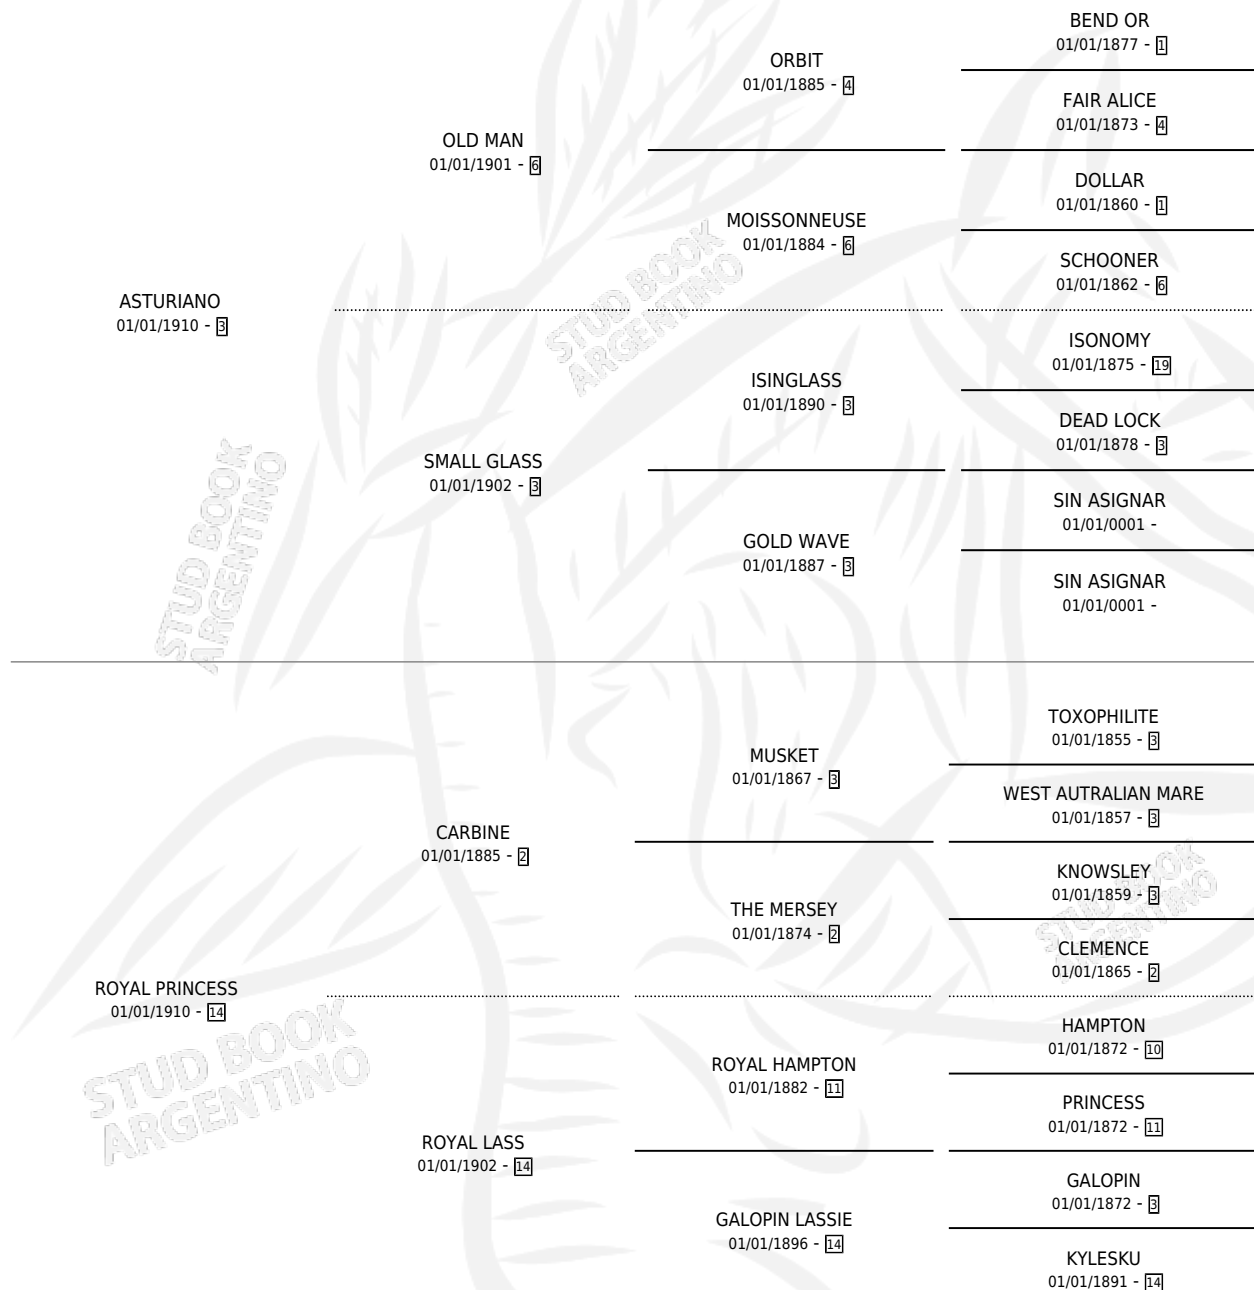

ALBA

por **ASTURIANO** y **ROYAL PRINCESS** por **CARBINE**

Argentina · Hembra · Alazan · SP · 01/01/1922
Familia 14 · Volumen 11

ESTADO

TIPIFICACIÓN SANGUÍNEA	X
TIPIFICACIÓN POR ADN	X
PASAPORTE	X
IDENTIFICACIÓN POR MICROCHIP	X
REPRODUCTOR	X

Lugar de nacimiento: Campo particular

Criador: Sin dato

~

HIJOS

	MACHOS	HEMBRAS
2 NACIERON	1	1
SIN ACTUACIONES		

PEDIGREE

ALBA

Datos oficiales del Stud Book Argentino