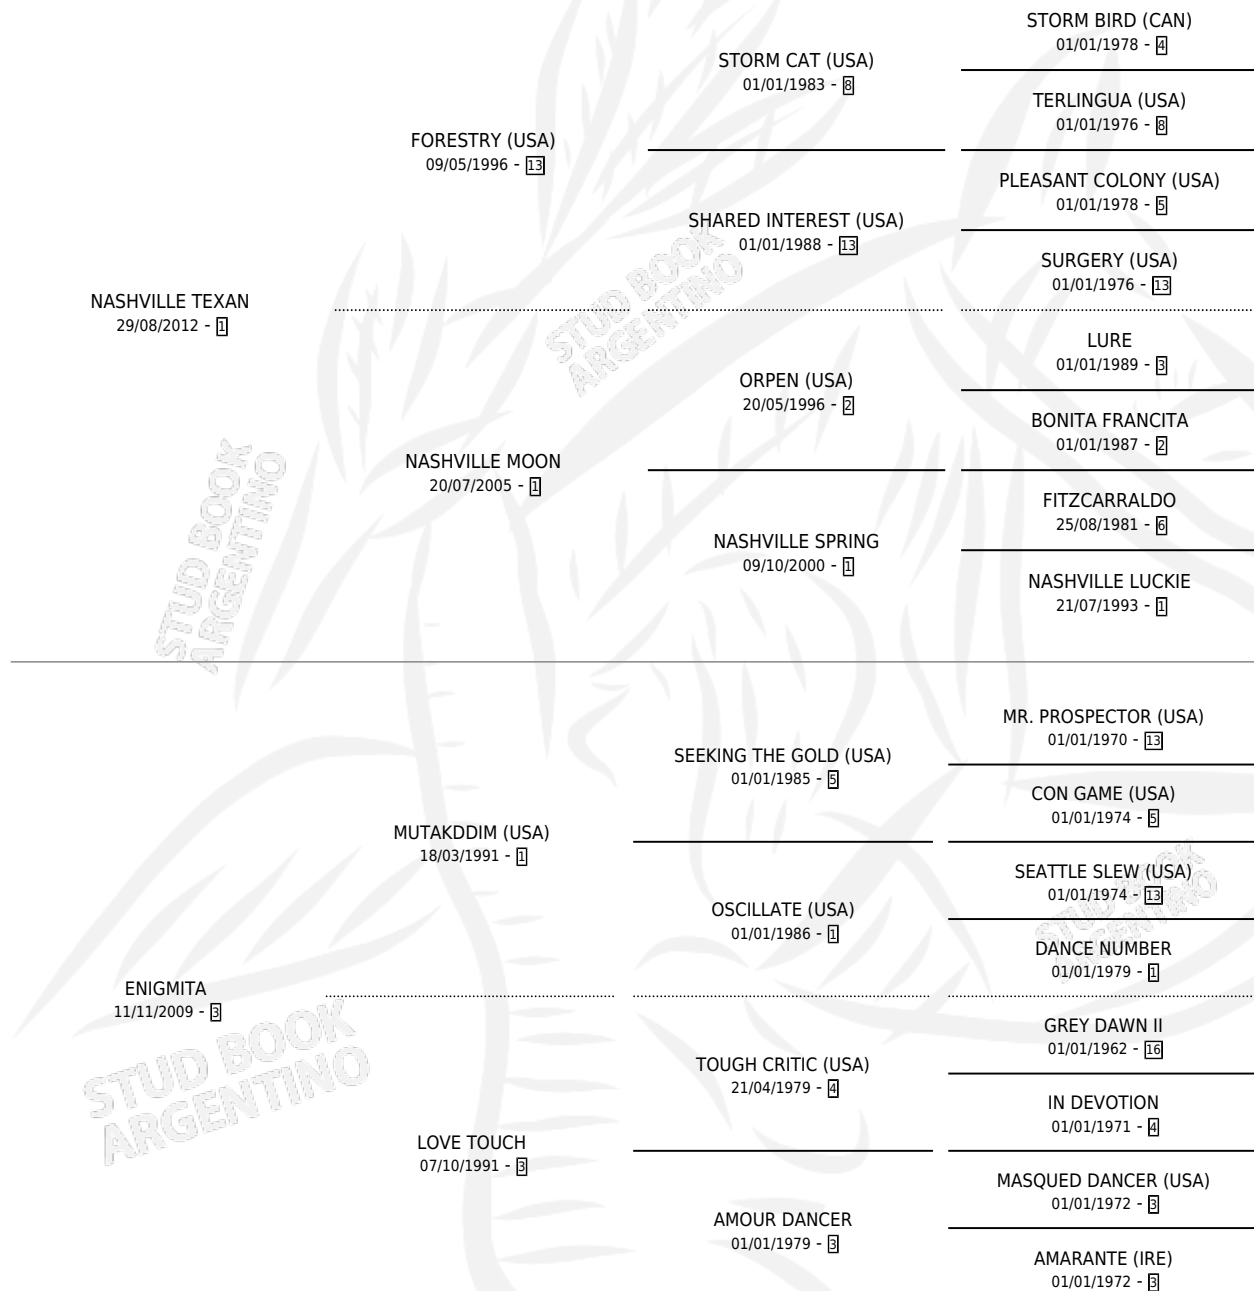

MITO ENDIABLADO

por NASHVILLE TEXAN y ENIGMITA por MUTAKDDIM (USA)

Argentina · Macho · Zaino · SP · 13/10/2023
Familia 3-o · Volumen 45

ESTADO

TIPIFICACIÓN SANGUÍNEA	X
TIPIFICACIÓN POR ADN	✓
PASAPORTE	✓
IDENTIFICACIÓN POR MICROCHIP	✓
REPRODUCTOR	X

Lugar de nacimiento: Euzkadi
Criador: Garcia Guillermo Ariel

PEDIGREE

MITO ENDIABLADO

Datos oficiales del Stud Book Argentino

Documento generado el 28/04/2026

studbook.org.ar