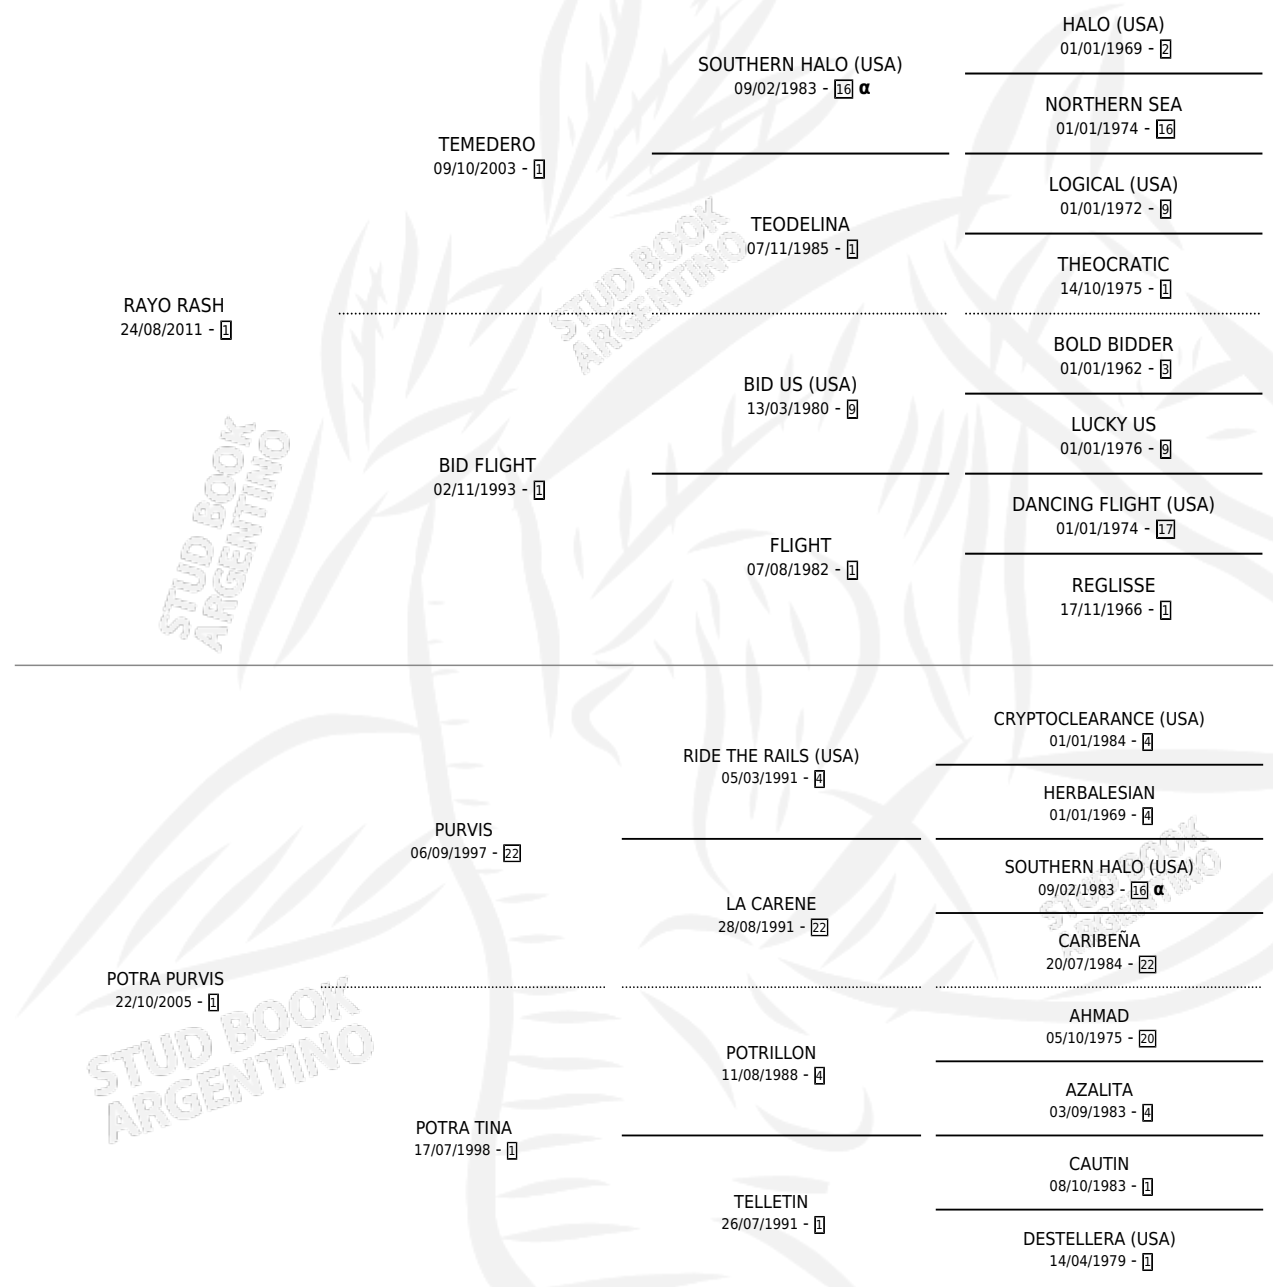

DESTELLO STARD

PEDIGREE

por RAYO RASH y POTRA PURVIS por PURVIS

Argentina · Macho · Alazan · SP · 14/11/2023
Familia 1-I · Volumen 45

ESTADO

TIPIFICACIÓN SANGUÍNEA	X
TIPIFICACIÓN POR ADN	X
PASAPORTE	X
IDENTIFICACIÓN POR MICROCHIP	✓
REPRODUCTOR	X

Lugar de nacimiento: Gui-ro-ve

Criador: Gui-ro-ve

INBREEDING : α

DESTELLO STARD

Datos oficiales del Stud Book Argentino

Documento generado el 04/05/2026

studbook.org.ar