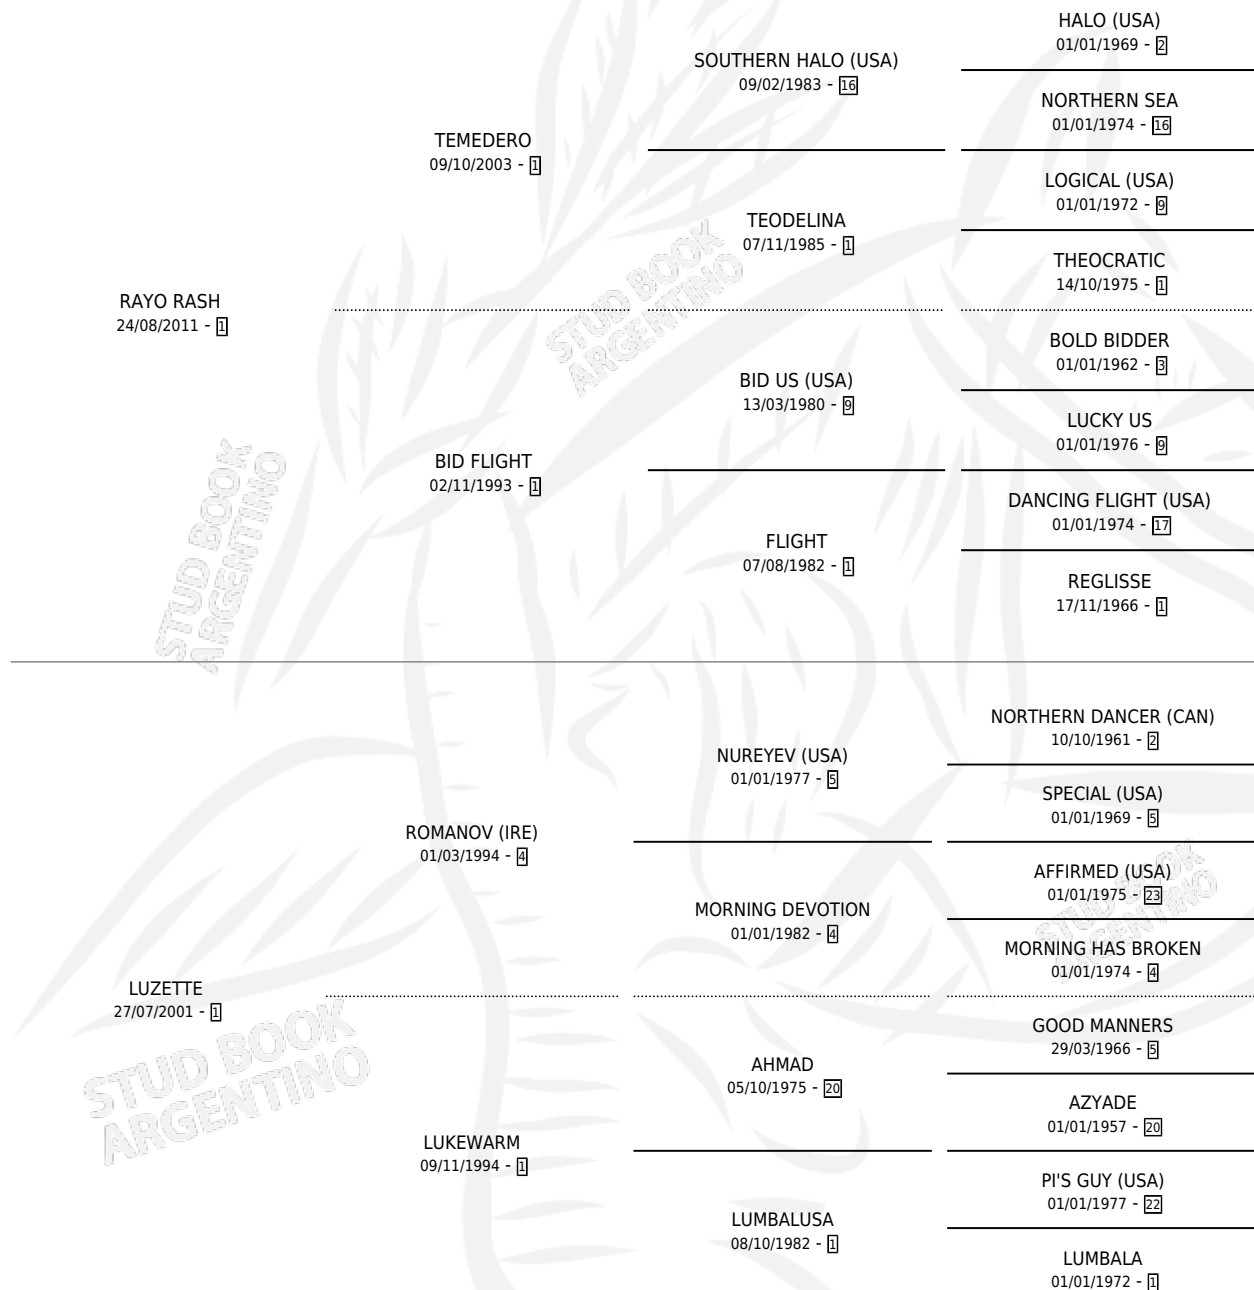

ECLIPSE STARD

por RAYO RASH y LUZETTE por ROMANOV (IRE)

Argentina · Hembra · Zaino · SP · 05/12/2023
Familia 1-o · Volumen 45

ESTADO

TIPIFICACIÓN SANGUÍNEA	X
TIPIFICACIÓN POR ADN	X
PASAPORTE	X
IDENTIFICACIÓN POR MICROCHIP	X
REPRODUCTOR	X

Lugar de nacimiento: Gui-ro-ve

Criador: Gui-ro-ve

PEDIGREE

ECLIPSE STARD

Datos oficiales del Stud Book Argentino

Documento generado el 28/04/2026

studbook.org.ar