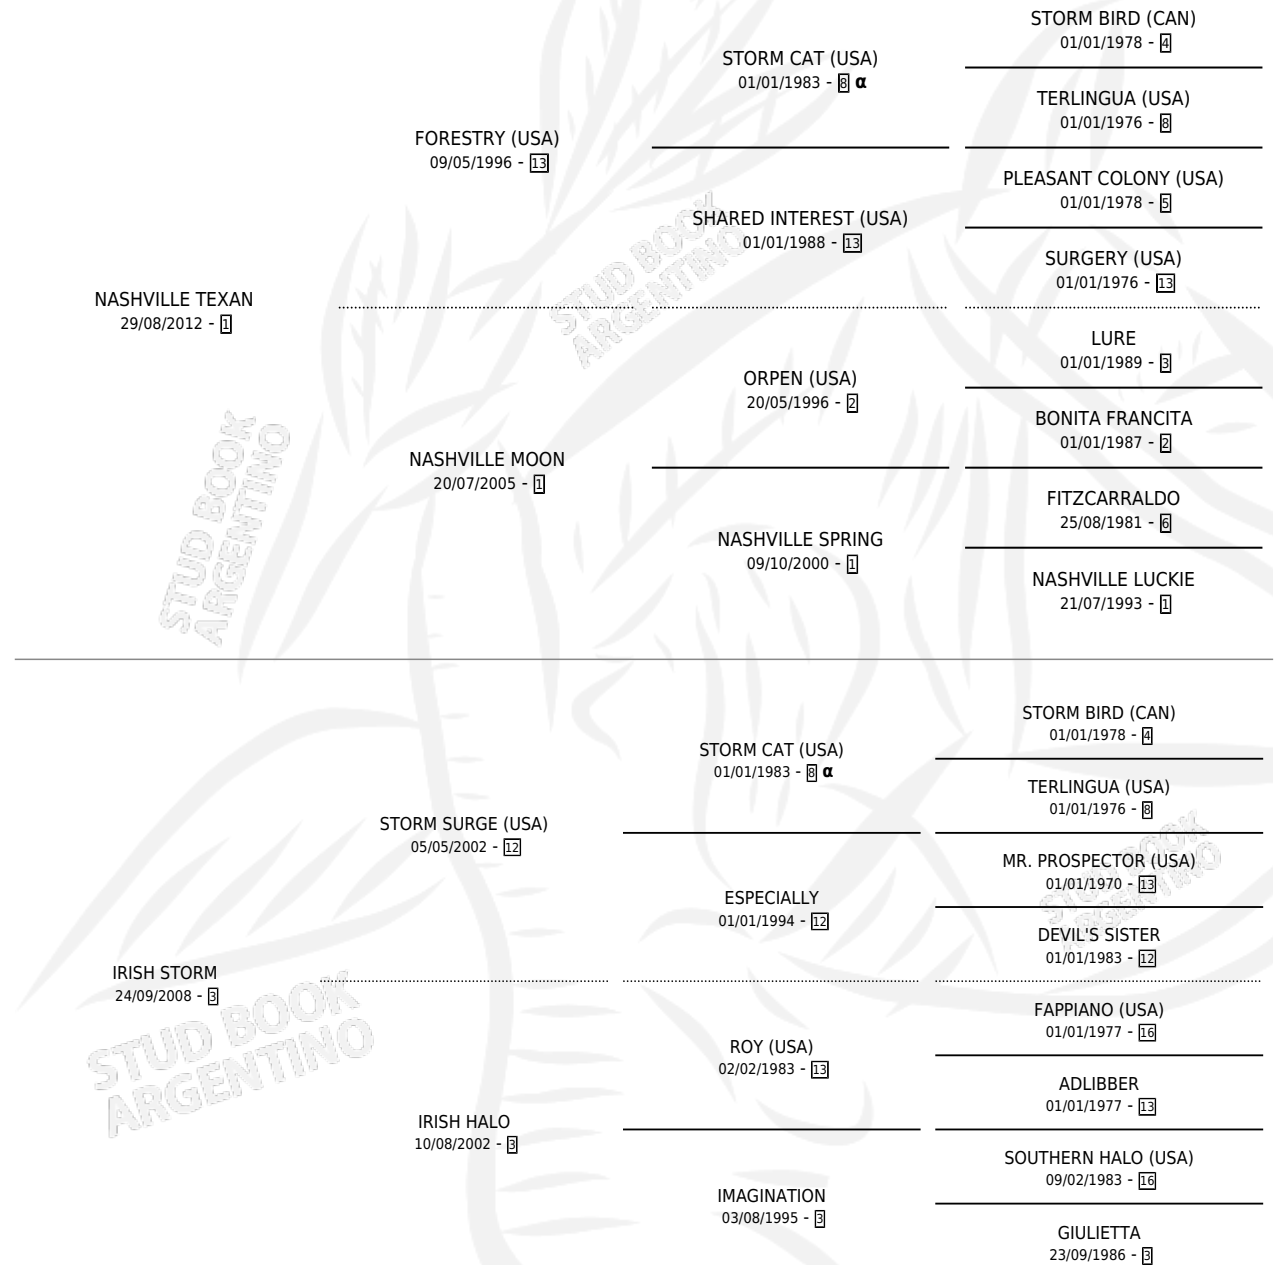

INDIA TEXANA

por NASHVILLE TEXAN y IRISH STORM por STORM SURGE (USA)

Argentina · Hembra · Alazan · SP · 25/09/2023
Familia 3-b · Volumen 45

ESTADO

TIPIFICACIÓN SANGUÍNEA	X
TIPIFICACIÓN POR ADN	✓
PASAPORTE	✓
IDENTIFICACIÓN POR MICROCHIP	✓
REPRODUCTOR	X

Lugar de nacimiento: Euzkadi
Criador: Masama

PEDIGREE

INBREEDING : α

INDIA TEXANA

Datos oficiales del Stud Book Argentino

Documento generado el 10/05/2026

studbook.org.ar