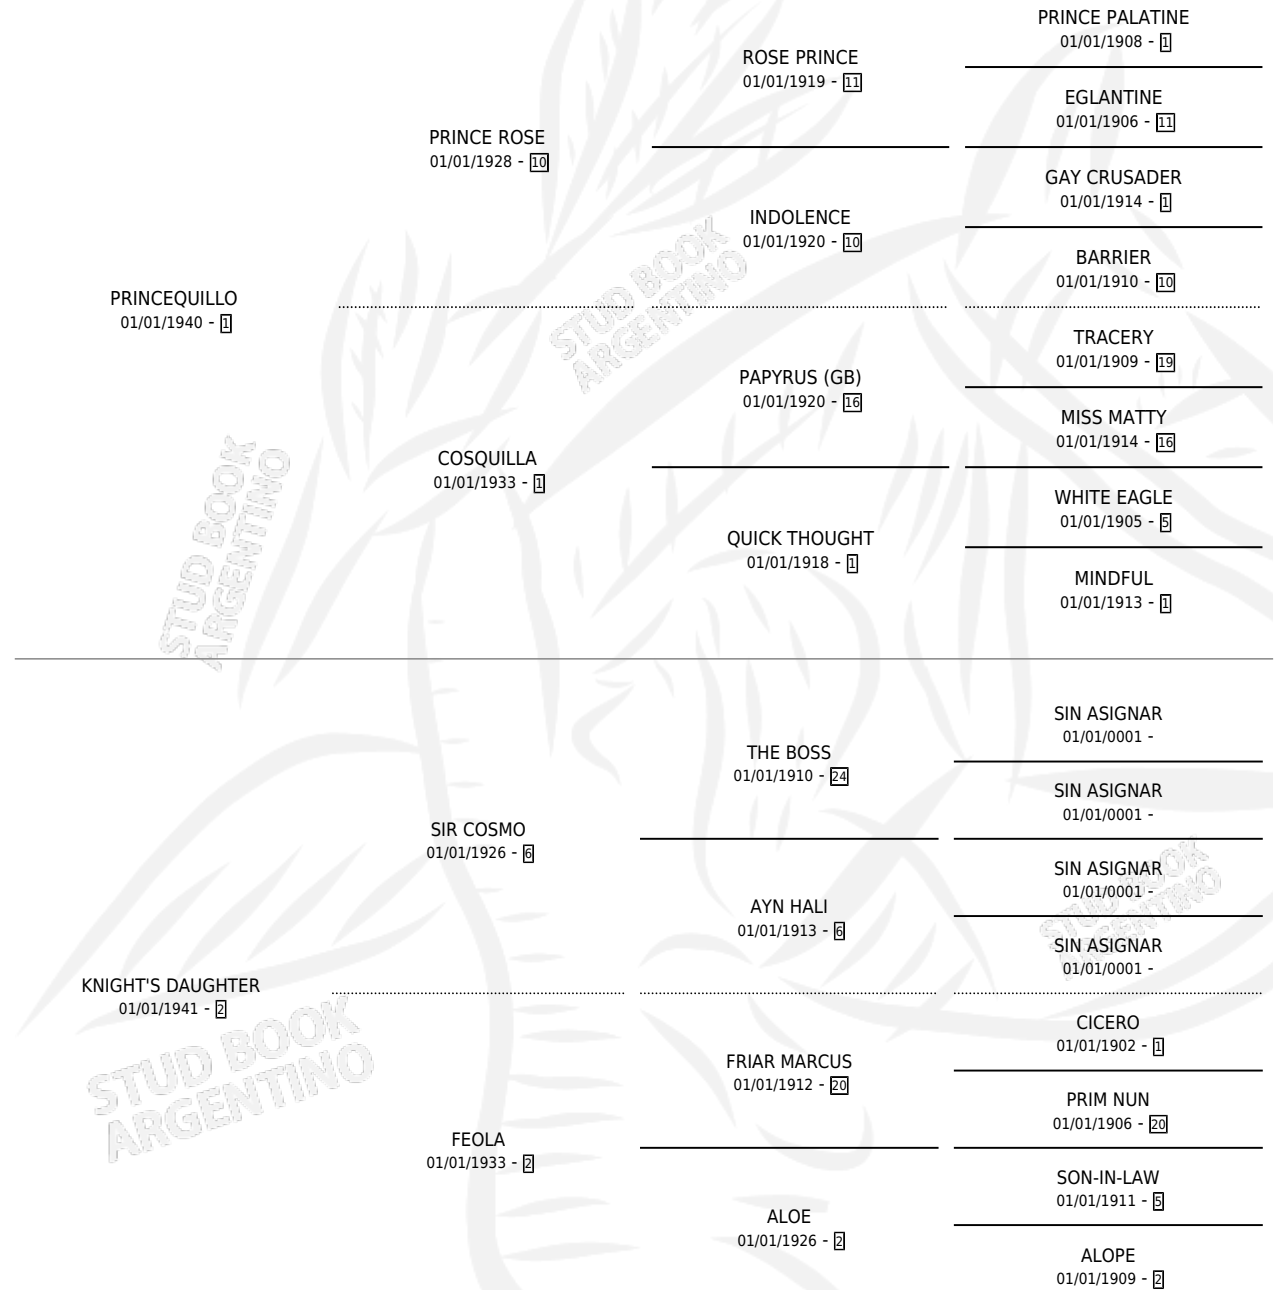

ROUND TABLE (USA)

por PRINCEQUILLO y KNIGHT'S DAUGHTER por SIR COSMO

Estados Unidos · Macho · Zaino Colorado · SP ·
01/01/1954
Familia 2-f · Volumen web

ESTADO

TIPIFICACIÓN SANGUÍNEA	X
TIPIFICACIÓN POR ADN	X
PASAPORTE	X
IDENTIFICACIÓN POR MICROCHIP	X
REPRODUCTOR	X

Lugar de nacimiento: Estados Unidos

Criador: Extranjero

~

HIJOS

	MACHOS	HEMBRAS
71 NACIERON	22	49
SIN ACTUACIONES		

PEDIGREE

ROUND TABLE (USA)

Datos oficiales del Stud Book Argentino