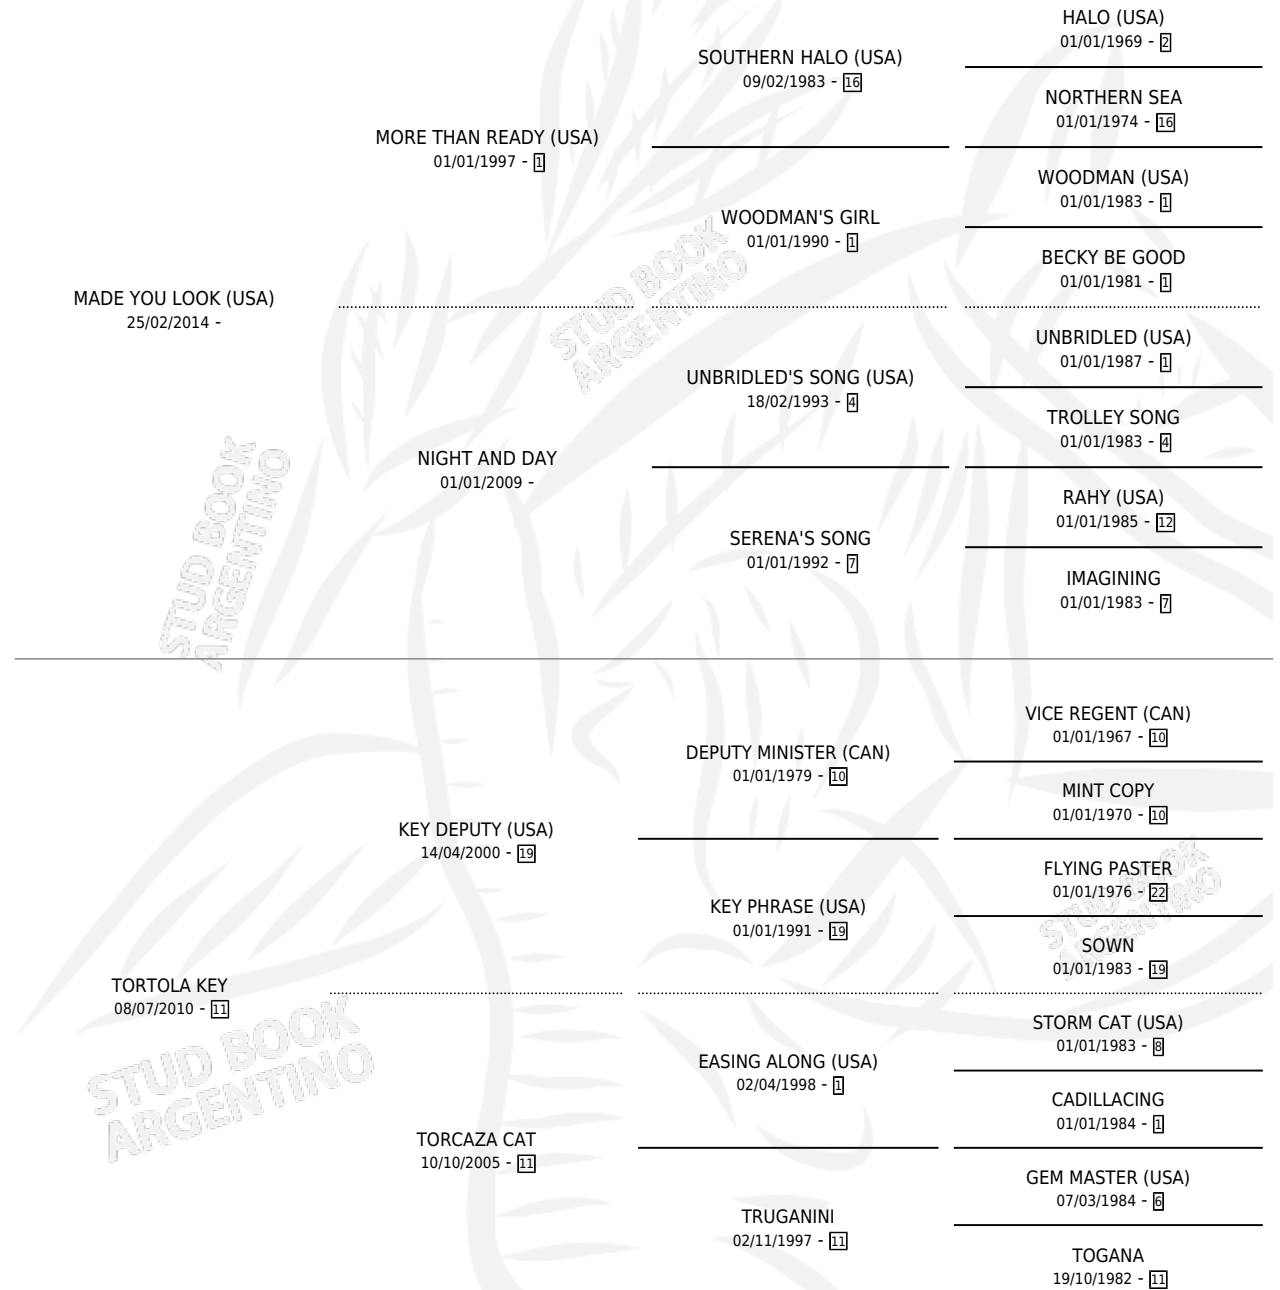

TAN ENAMORADA

por **MADE YOU LOOK (USA)** y **TORTOLA KEY** por **KEY DEPUTY (USA)**

Argentina · Hembra · Zaino · SP · 24/10/2023
Familia 11-f · Volumen 45

ESTADO

TIPIFICACIÓN SANGUÍNEA	X
TIPIFICACIÓN POR ADN	✓
PASAPORTE	✓
IDENTIFICACIÓN POR MICROCHIP	✓
REPRODUCTOR	X

Lugar de nacimiento: Haras Gran Muñeca
Criador: Haras Gran Muñeca

PEDIGREE

TAN ENAMORADA

Datos oficiales del Stud Book Argentino

Documento generado el 11/05/2026

studbook.org.ar