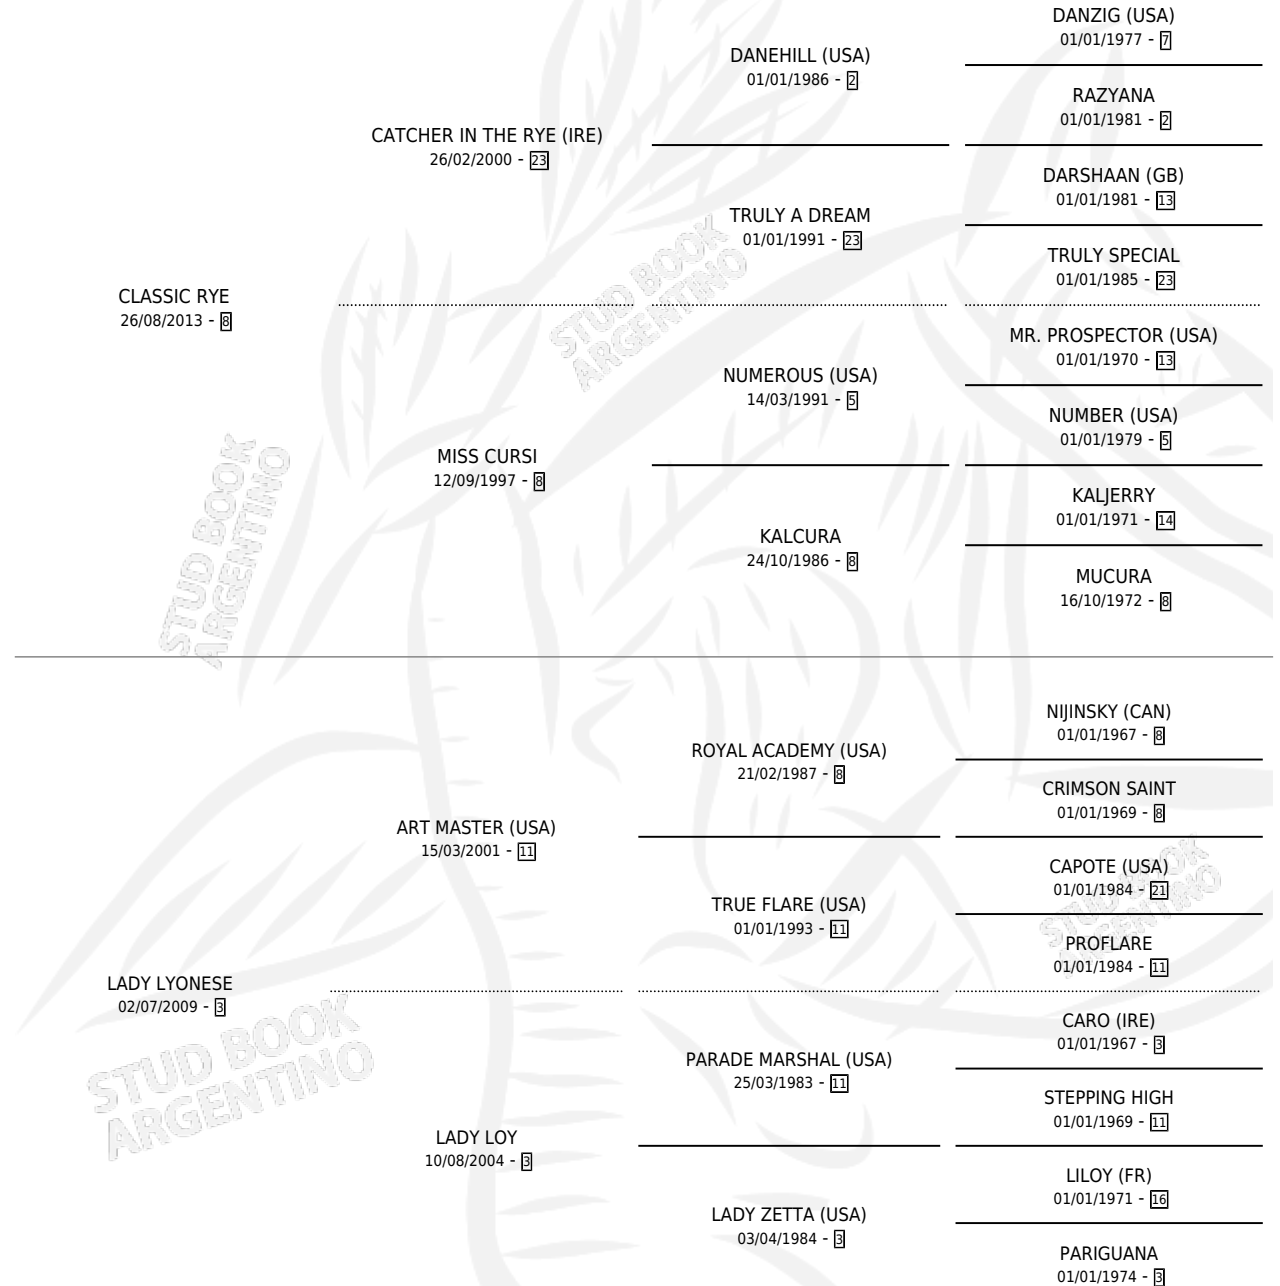

NOVEMBER RYE

por CLASSIC RYE y LADY LYONESE por ART MASTER
(USA)

Argentina · Macho · Zaino · SP · 13/11/2023
Familia 3-h · Volumen 45

ESTADO

TIPIFICACIÓN SANGUÍNEA	X
TIPIFICACIÓN POR ADN	X
PASAPORTE	X
IDENTIFICACIÓN POR MICROCHIP	X
REPRODUCTOR	X

Lugar de nacimiento: Los Desagues

Criador: Zavatarelli Bruno Oscar

PEDIGREE

NOVEMBER RYE

Datos oficiales del Stud Book Argentino

Documento generado el 05/05/2026

studbook.org.ar