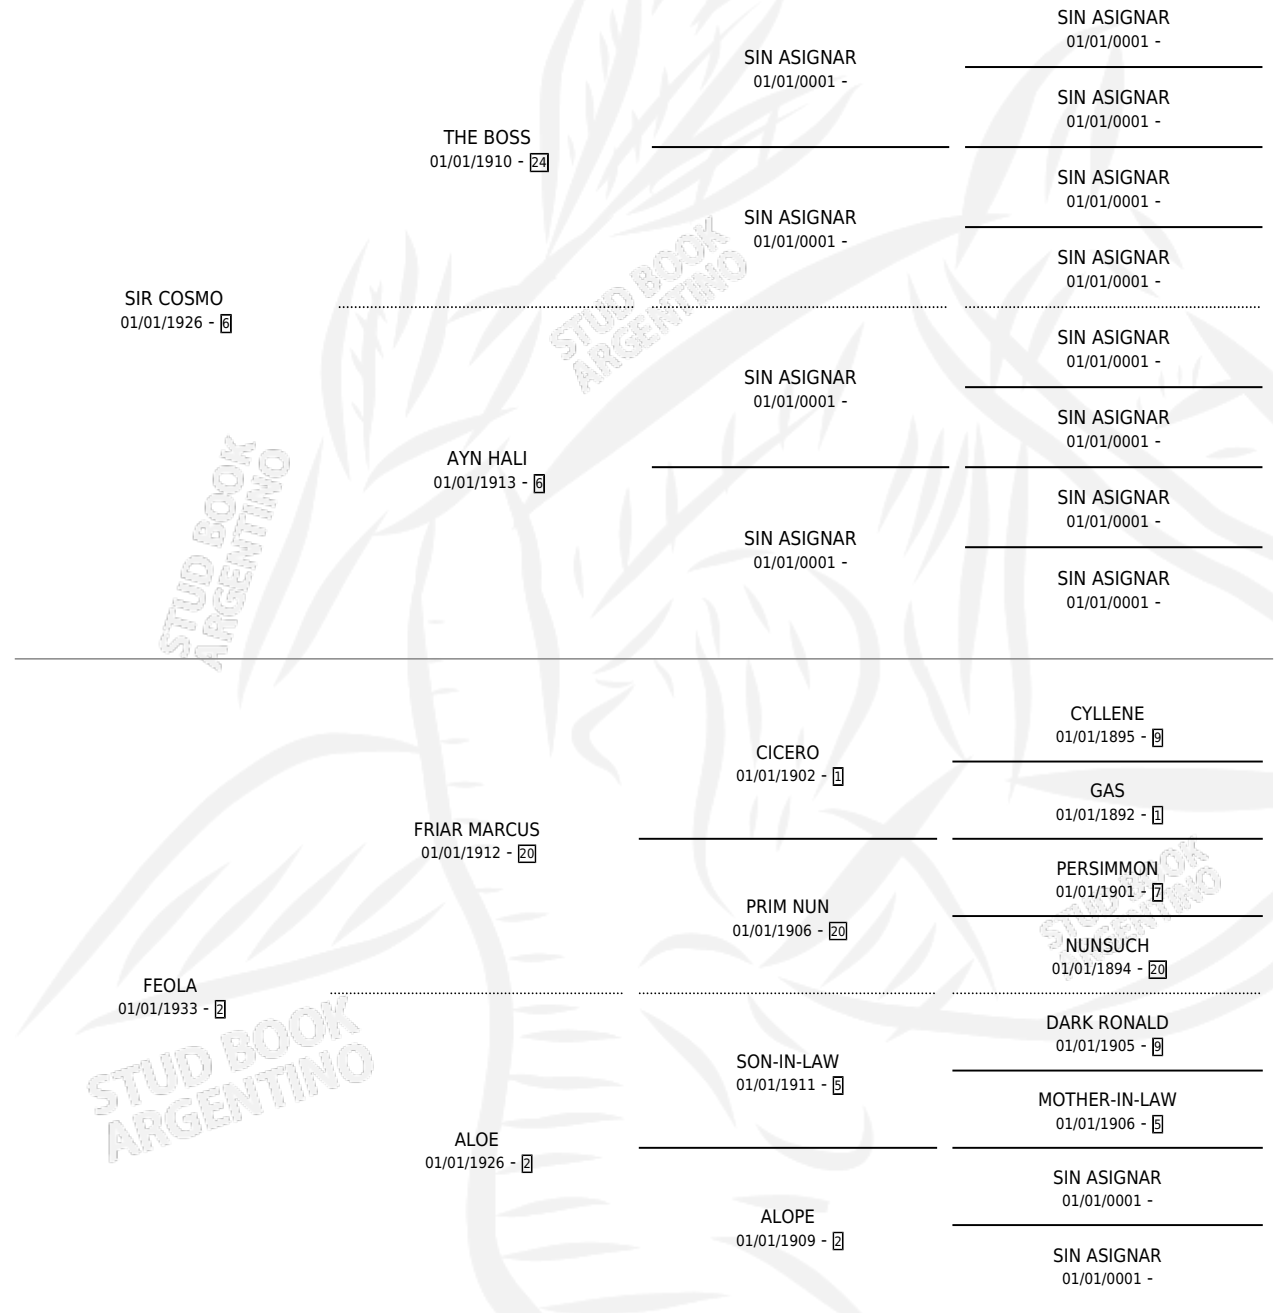

KNIGHT'S DAUGHTER

por SIR COSMO y FEOLA por FRIAR MARCUS

PEDIGREE

Argentina · Hembra · Zaino · · 01/01/1941
Familia 2-f · Volumen 17

ESTADO

TIPIFICACIÓN SANGUÍNEA	X
TIPIFICACIÓN POR ADN	X
PASAPORTE	X
IDENTIFICACIÓN POR MICROCHIP	X
REPRODUCTOR	X

Lugar de nacimiento: Campo Particular

Criador: Sin dato

~

HIJOS

	MACHOS	HEMBRAS
2 NACIERON	1	1
SIN ACTUACIONES		

KNIGHT'S DAUGHTER

Datos oficiales del Stud Book Argentino

Documento generado el 04/10/2024