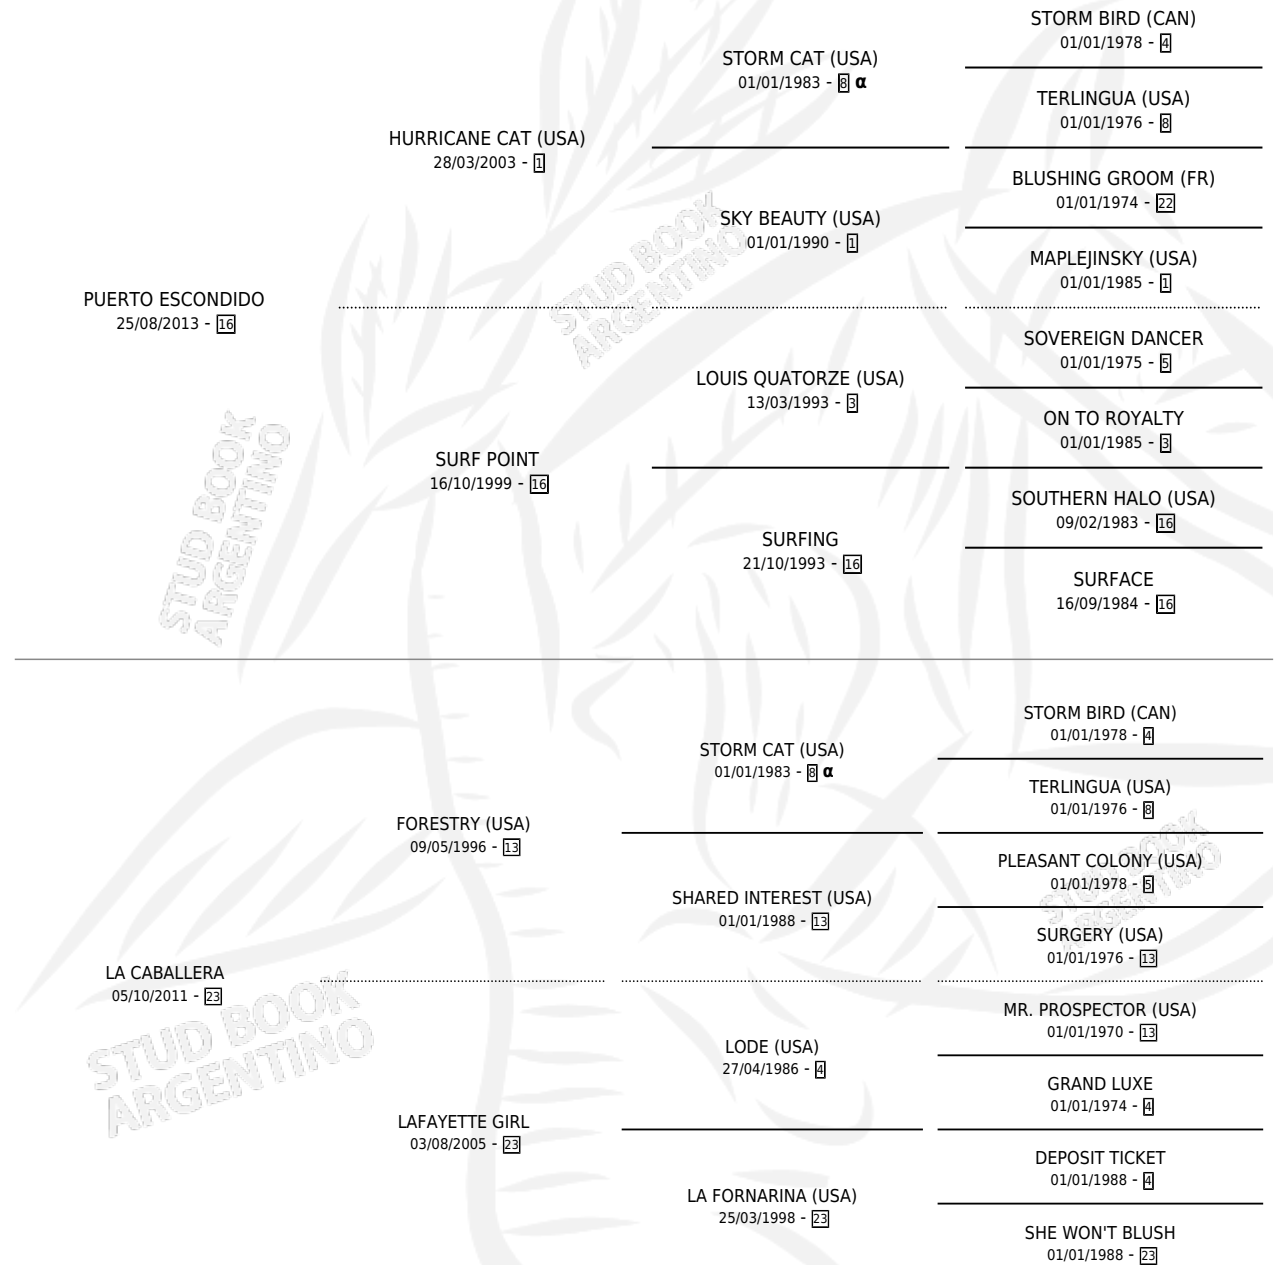

FILIPINO

por **PUERTO ESCONDIDO** y **LA CABALLERA** por **FORESTRY (USA)**

Argentina · Macho · Zaino Colorado · SP · 20/11/2023
Familia 23-b · Volumen 45

ESTADO

TIPIFICACIÓN SANGUÍNEA	X
TIPIFICACIÓN POR ADN	X
PASAPORTE	X
IDENTIFICACIÓN POR MICROCHIP	X
REPRODUCTOR	X

Lugar de nacimiento: Campo particular
Criador: Benedit Beltran

PEDIGREE

INBREEDING : α

FILIPINO

Datos oficiales del Stud Book Argentino

Documento generado el 10/05/2026

studbook.org.ar