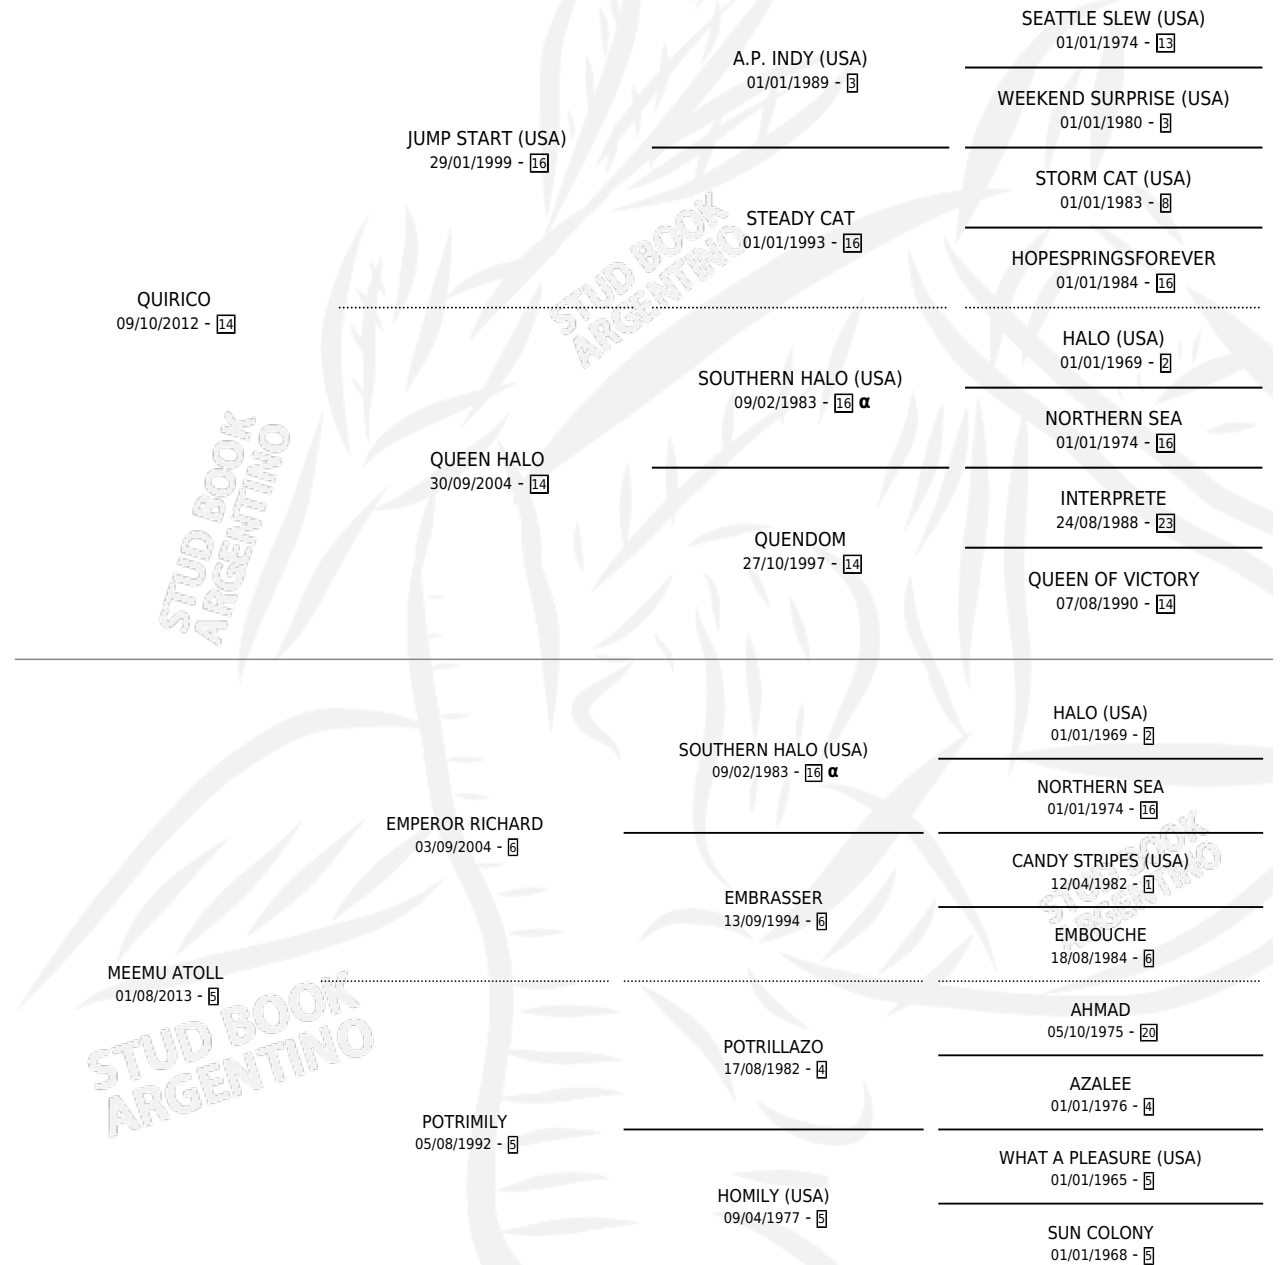

QUIRICOCHO

por QUIRICO y MEEMU ATOLL por EMPEROR RICHARD

Argentina · Macho · Zaino · SP · 18/11/2023
Familia 5-e · Volumen 45

ESTADO

TIPIFICACIÓN SANGUÍNEA	X
TIPIFICACIÓN POR ADN	✓
PASAPORTE	✓
IDENTIFICACIÓN POR MICROCHIP	✓
REPRODUCTOR	X

Lugar de nacimiento: Campo particular
Criador: Ramos Jorge Alfredo

PEDIGREE

INBREEDING : α

QUIRICOCHO

Datos oficiales del Stud Book Argentino

Documento generado el 12/05/2026

studbook.org.ar