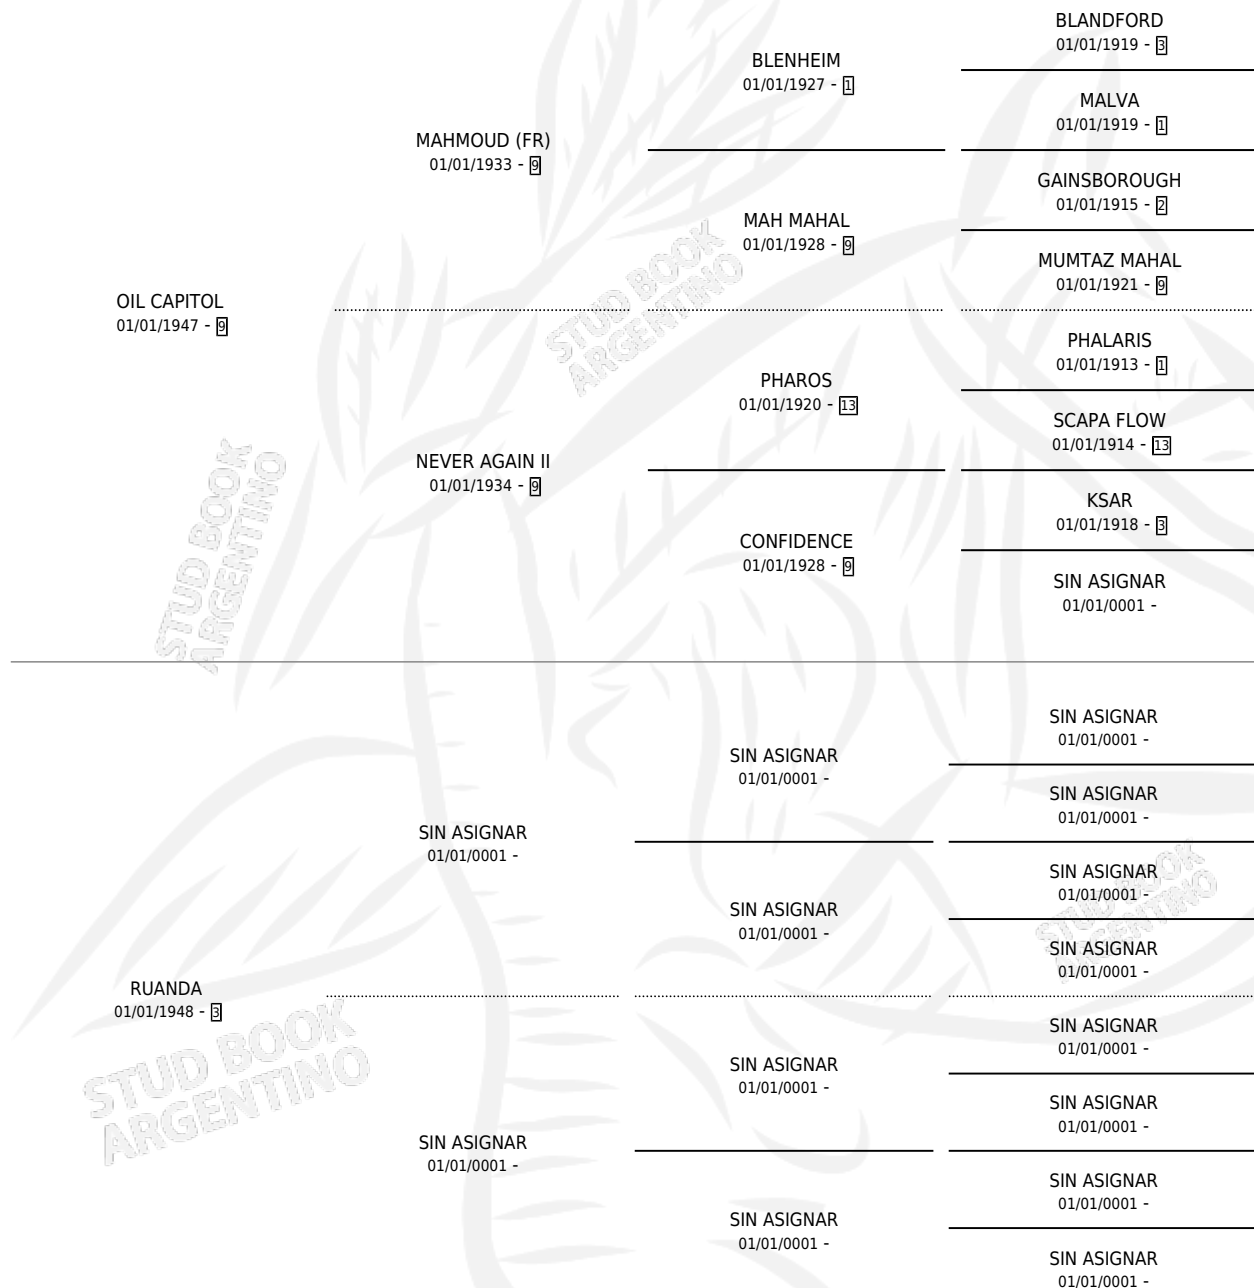

RUWENZORI

por OIL CAPITOL y RUANDA por SIN ASIGNAR

Argentina · Hembra · Tordillo · SP · 01/01/1956
Familia 3 · Volumen 22

ESTADO

TIPIFICACIÓN SANGUÍNEA	X
TIPIFICACIÓN POR ADN	X
PASAPORTE	X
IDENTIFICACIÓN POR MICROCHIP	X
REPRODUCTOR	X

Lugar de nacimiento: Campo particular

Criador: Sin dato

~

HIJOS

	MACHOS	HEMBRAS
1 NACIERON	0	1
SIN ACTUACIONES		

PEDIGREE

RUWENZORI

Datos oficiales del Stud Book Argentino