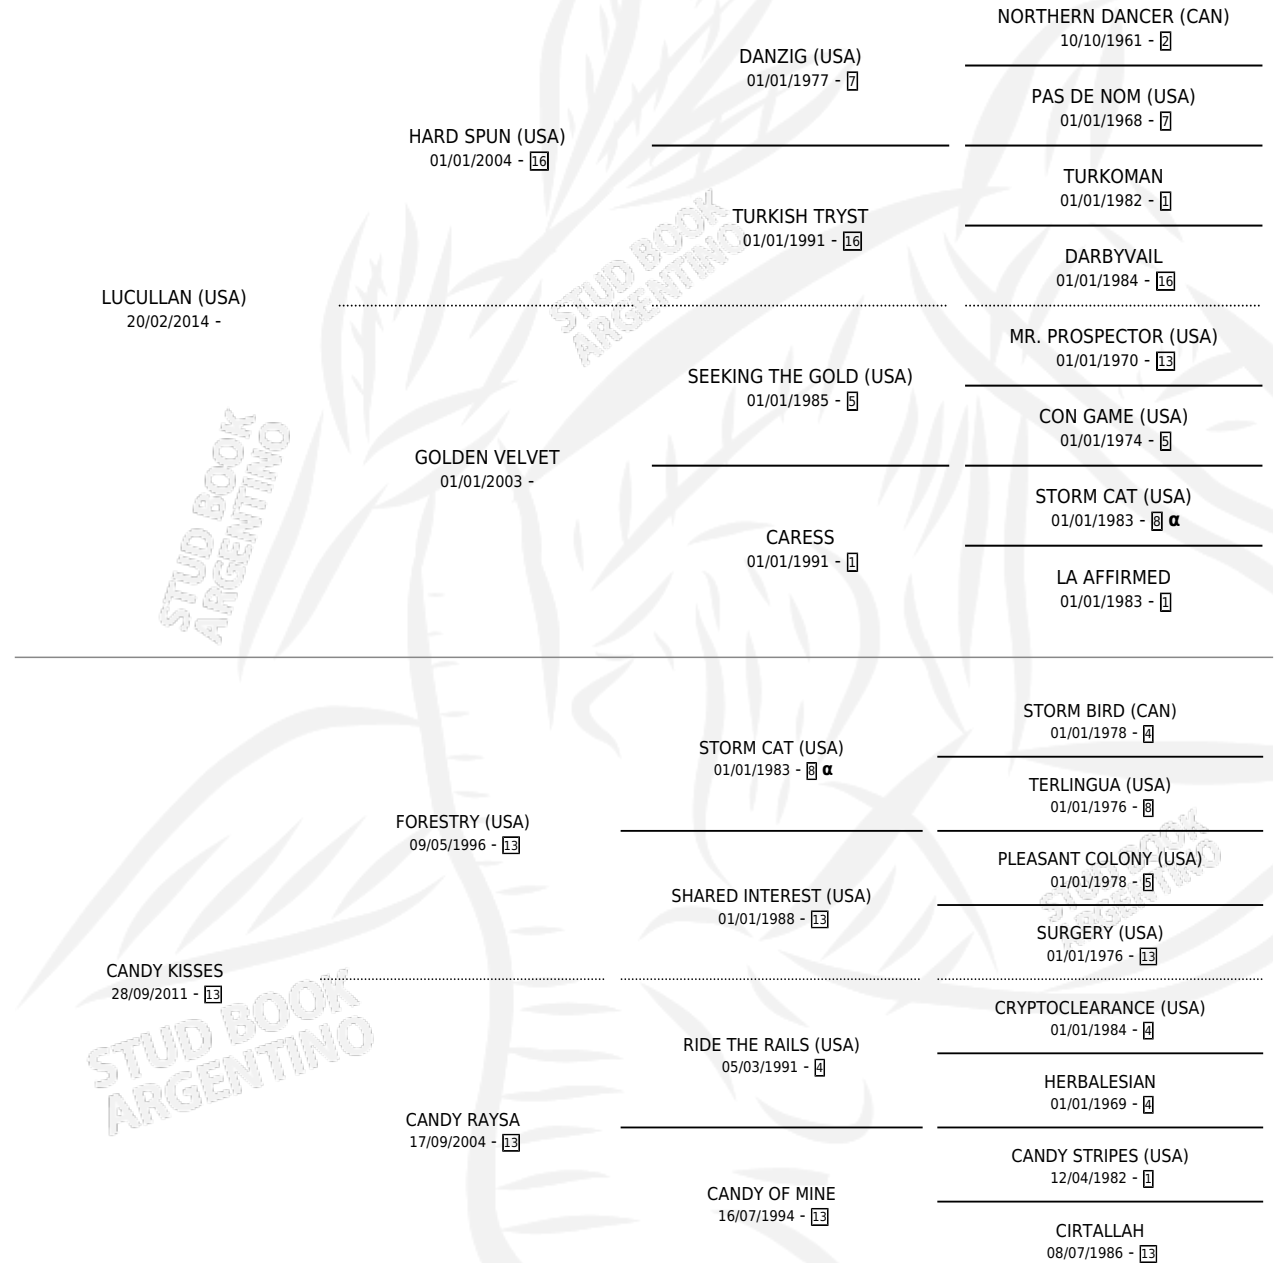

CHEVAL BISOUS

por LUCULLAN (USA) y CANDY KISSES por FORESTRY (USA)

Argentina · Macho · Zaino · SP · 07/10/2023
Familia 13-c · Volumen 45

ESTADO

TIPIFICACIÓN SANGUÍNEA	X
TIPIFICACIÓN POR ADN	✓
PASAPORTE	✓
IDENTIFICACIÓN POR MICROCHIP	✓
REPRODUCTOR	X

Lugar de nacimiento: Los Lirios Mercedinos
Criador: Aloisi Santiago

PEDIGREE

INBREEDING : α

CHEVAL BISOUS

Datos oficiales del Stud Book Argentino

Documento generado el 10/05/2026

studbook.org.ar