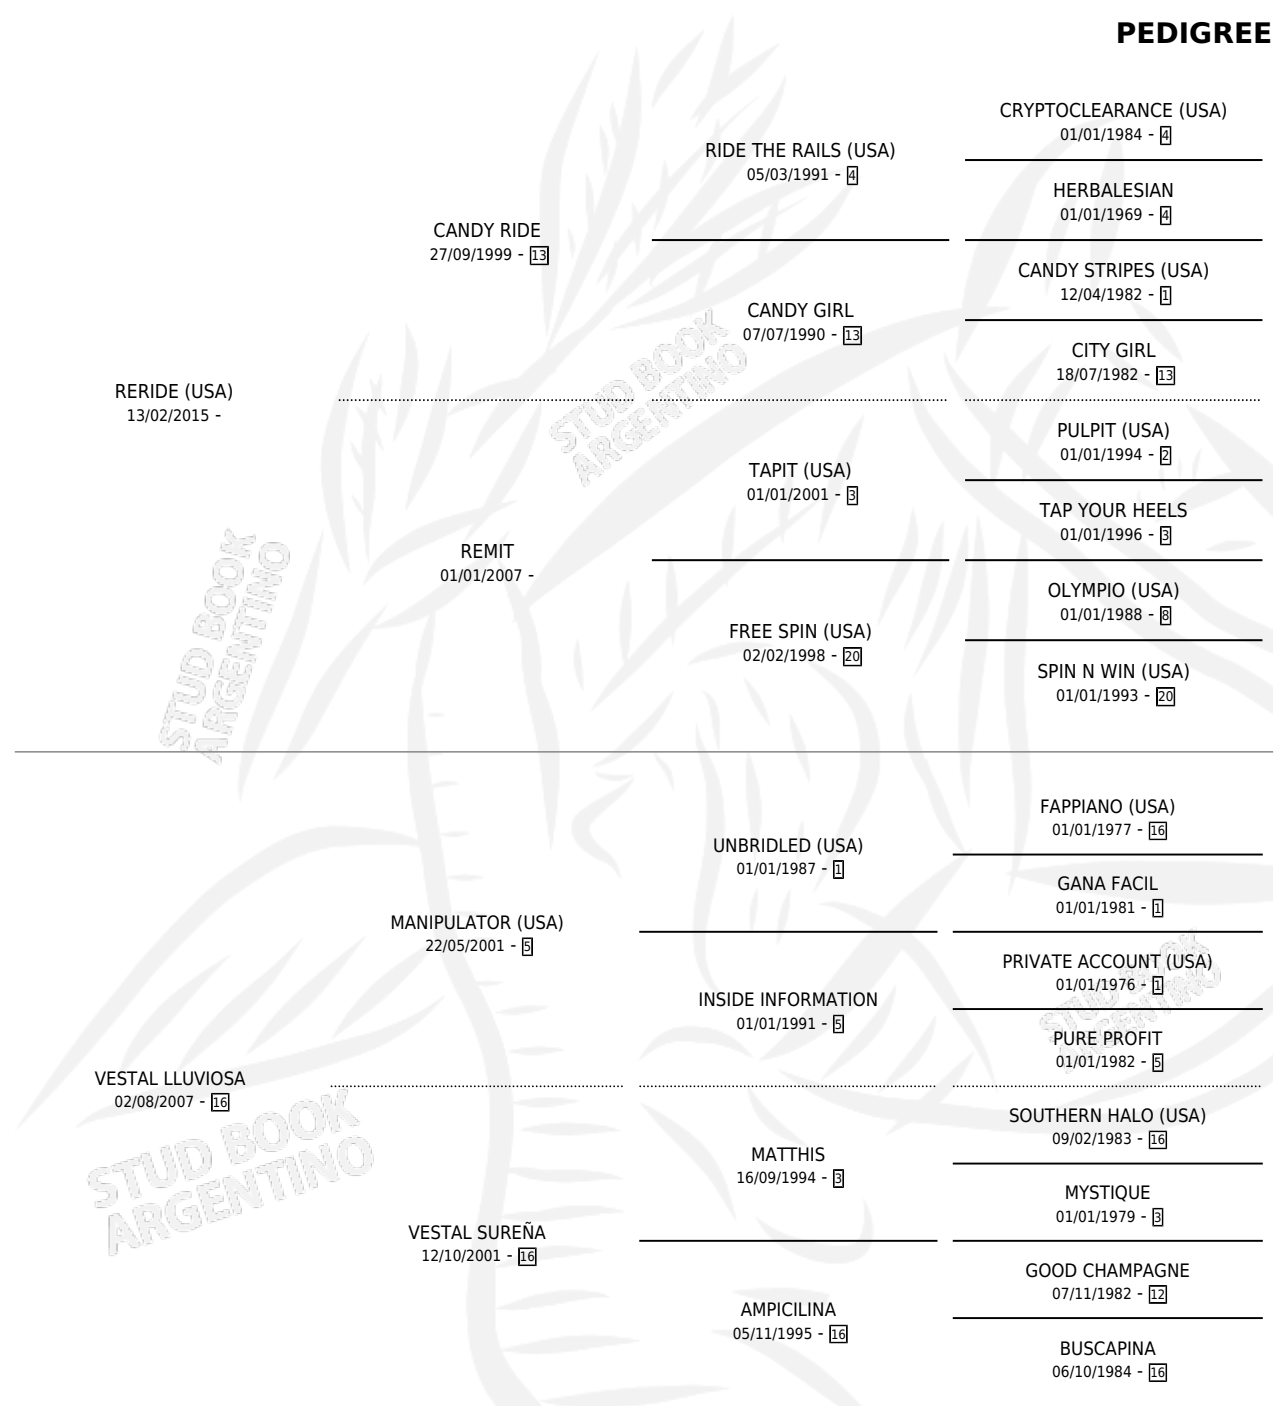

RE CHUECO

por **RERIDE (USA)** y **VESTAL LLUVIOSA** por **MANIPULATOR (USA)**

Argentina · Macho · Zaino · SP · 11/11/2023
Familia 16-e · Volumen 45

ESTADO

TIPIFICACIÓN SANGUÍNEA	X
TIPIFICACIÓN POR ADN	X
PASAPORTE	X
IDENTIFICACIÓN POR MICROCHIP	X
REPRODUCTOR	X

Lugar de nacimiento: Los Lirios Mercedinos
Criador: Frontino Eduardo Jose

PEDIGREE

RE CHUECO

Datos oficiales del Stud Book Argentino

Documento generado el 15/05/2026

studbook.org.ar