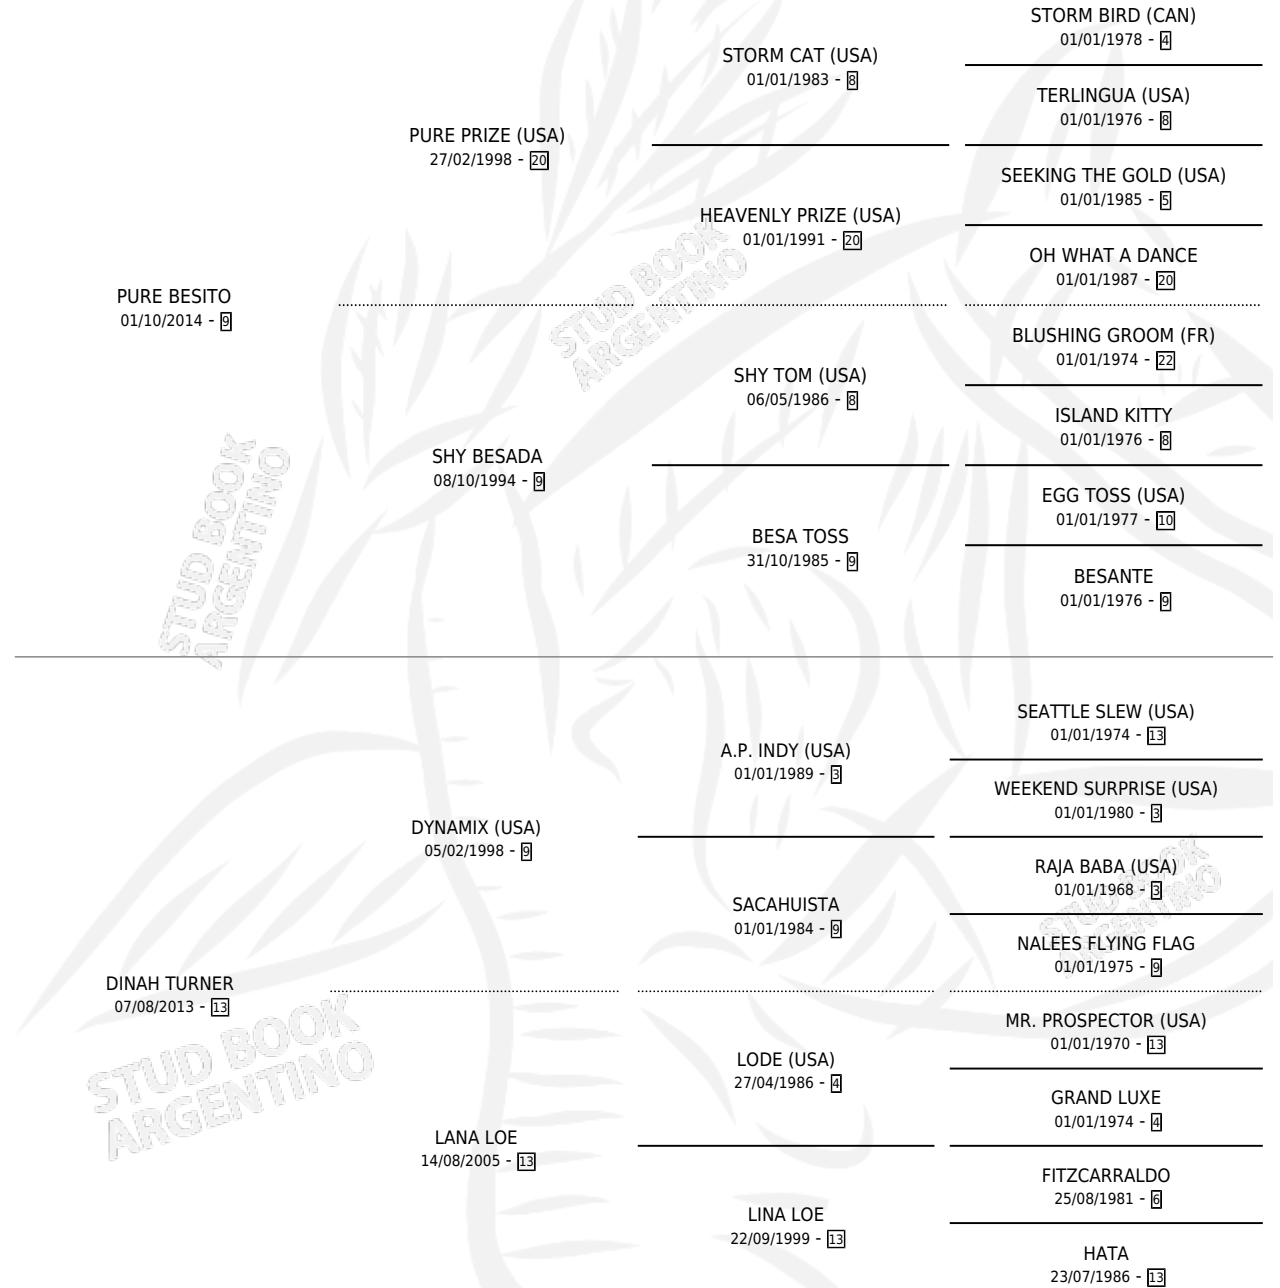

INDIA BESADA

por PURE BESITO y DINAH TURNER por DYNAMIX (USA)

Argentina · Hembra · Alazan · SP · 25/10/2023
Familia 13-c · Volumen 45

ESTADO

TIPIFICACIÓN SANGUÍNEA	X
TIPIFICACIÓN POR ADN	X
PASAPORTE	X
IDENTIFICACIÓN POR MICROCHIP	X
REPRODUCTOR	X

Lugar de nacimiento: Maria Alicia

Criador: Uroz Sergio Fernando

PEDIGREE

INDIA BESADA

Datos oficiales del Stud Book Argentino

Documento generado el 08/05/2026

studbook.org.ar