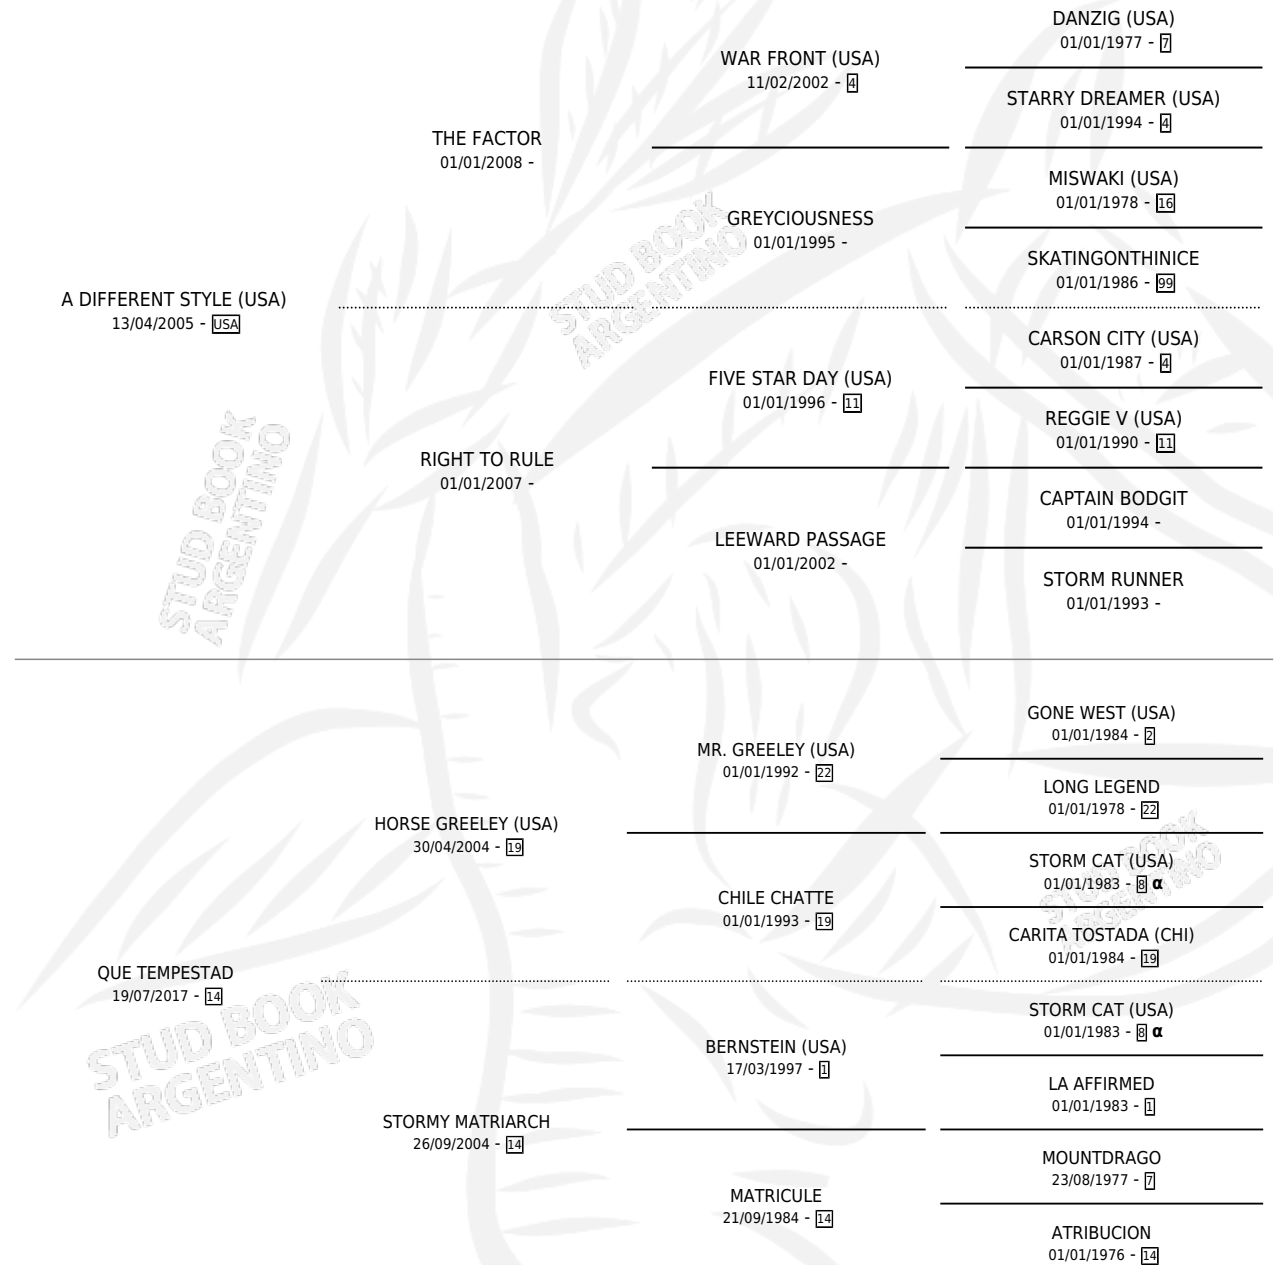

QUE STYLE

por A DIFFERENT STYLE (USA) y QUE TEMPESTAD por HORSE GREELEY (USA)

Argentina · Macho · Alazan · SP · 11/09/2023
Familia 14-a · Volumen 45

ESTADO

TIPIFICACIÓN SANGUÍNEA	X
TIPIFICACIÓN POR ADN	X
PASAPORTE	X
IDENTIFICACIÓN POR MICROCHIP	X
REPRODUCTOR	X

Lugar de nacimiento: Los Lirios Mercedinos
Criador: San Lorenzo De Areco

PEDIGREE

INBREEDING : α

QUE STYLE

Datos oficiales del Stud Book Argentino

Documento generado el 06/06/2026

studbook.org.ar