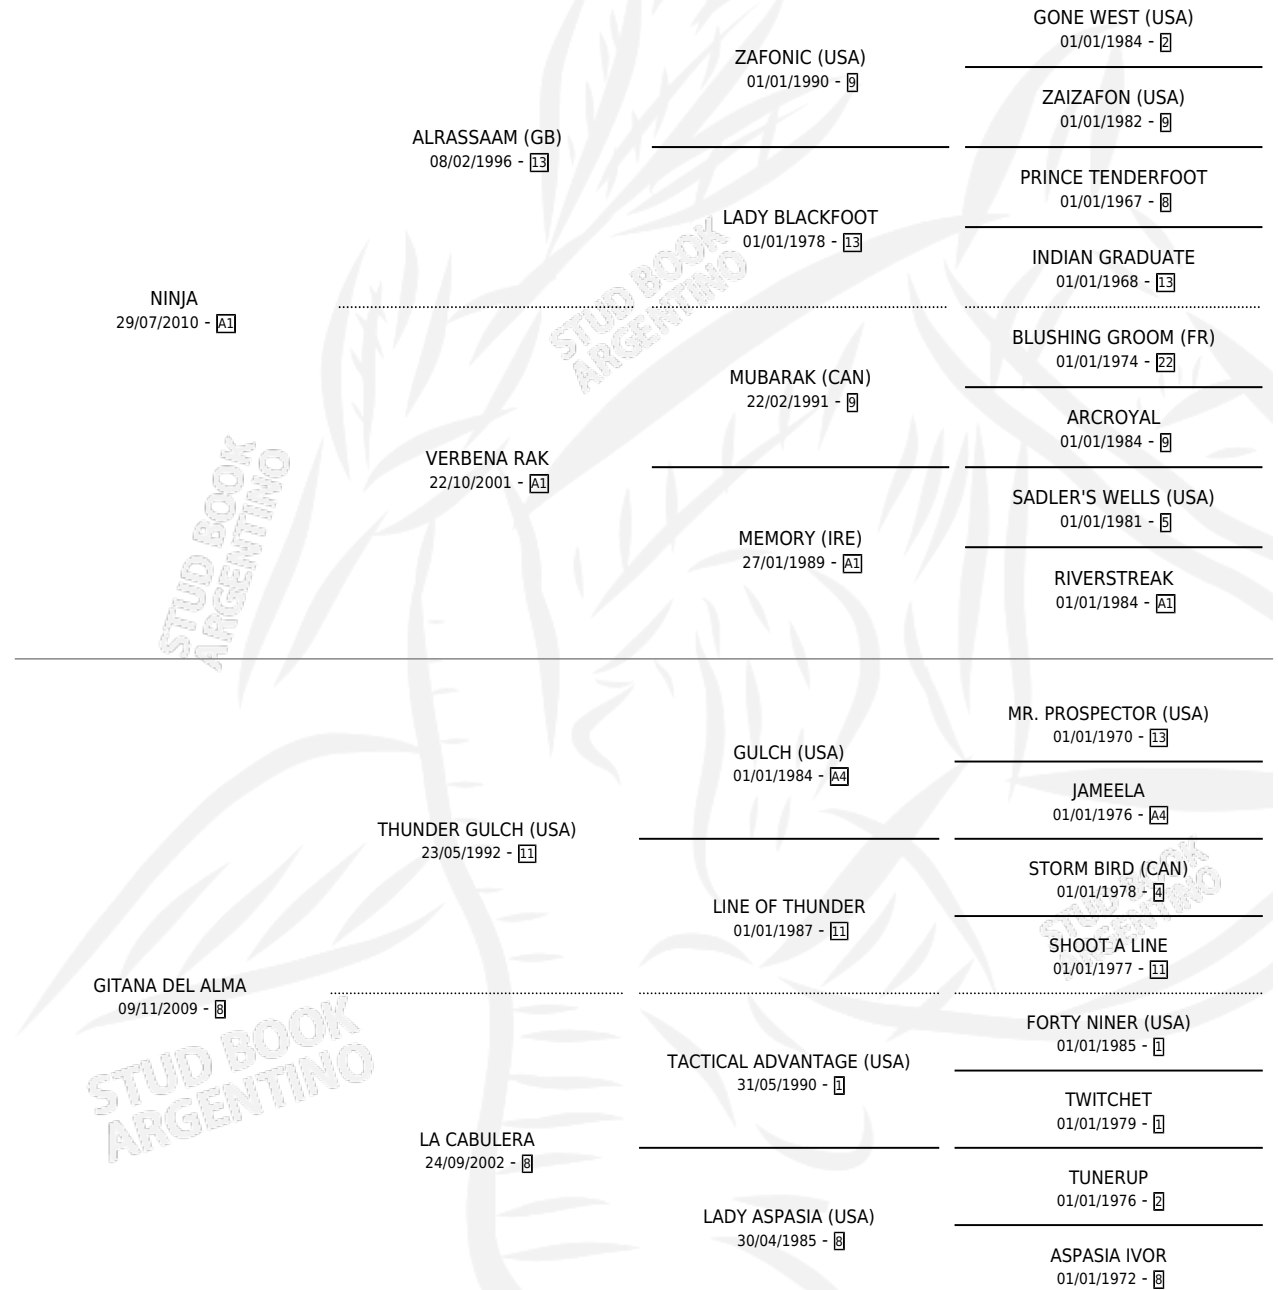

ATHENEA

por NINJA y GITANA DEL ALMA por THUNDER GULCH (USA)

Argentina · Hembra · Zaino · SP · 20/10/2023
Familia 8-j · Volumen 45

ESTADO

TIPIFICACIÓN SANGUÍNEA	X
TIPIFICACIÓN POR ADN	✓
PASAPORTE	X
IDENTIFICACIÓN POR MICROCHIP	✓
REPRODUCTOR	X

Lugar de nacimiento: Don Danilo

Criador: Scavuzzo Gustavo A, Bacalini Gilberto Jose Antonio, Orgtiguela Rogelio Roberto y Medina Juan Manuel

PEDIGREE

ATHENEA

Datos oficiales del Stud Book Argentino

Documento generado el 06/05/2026