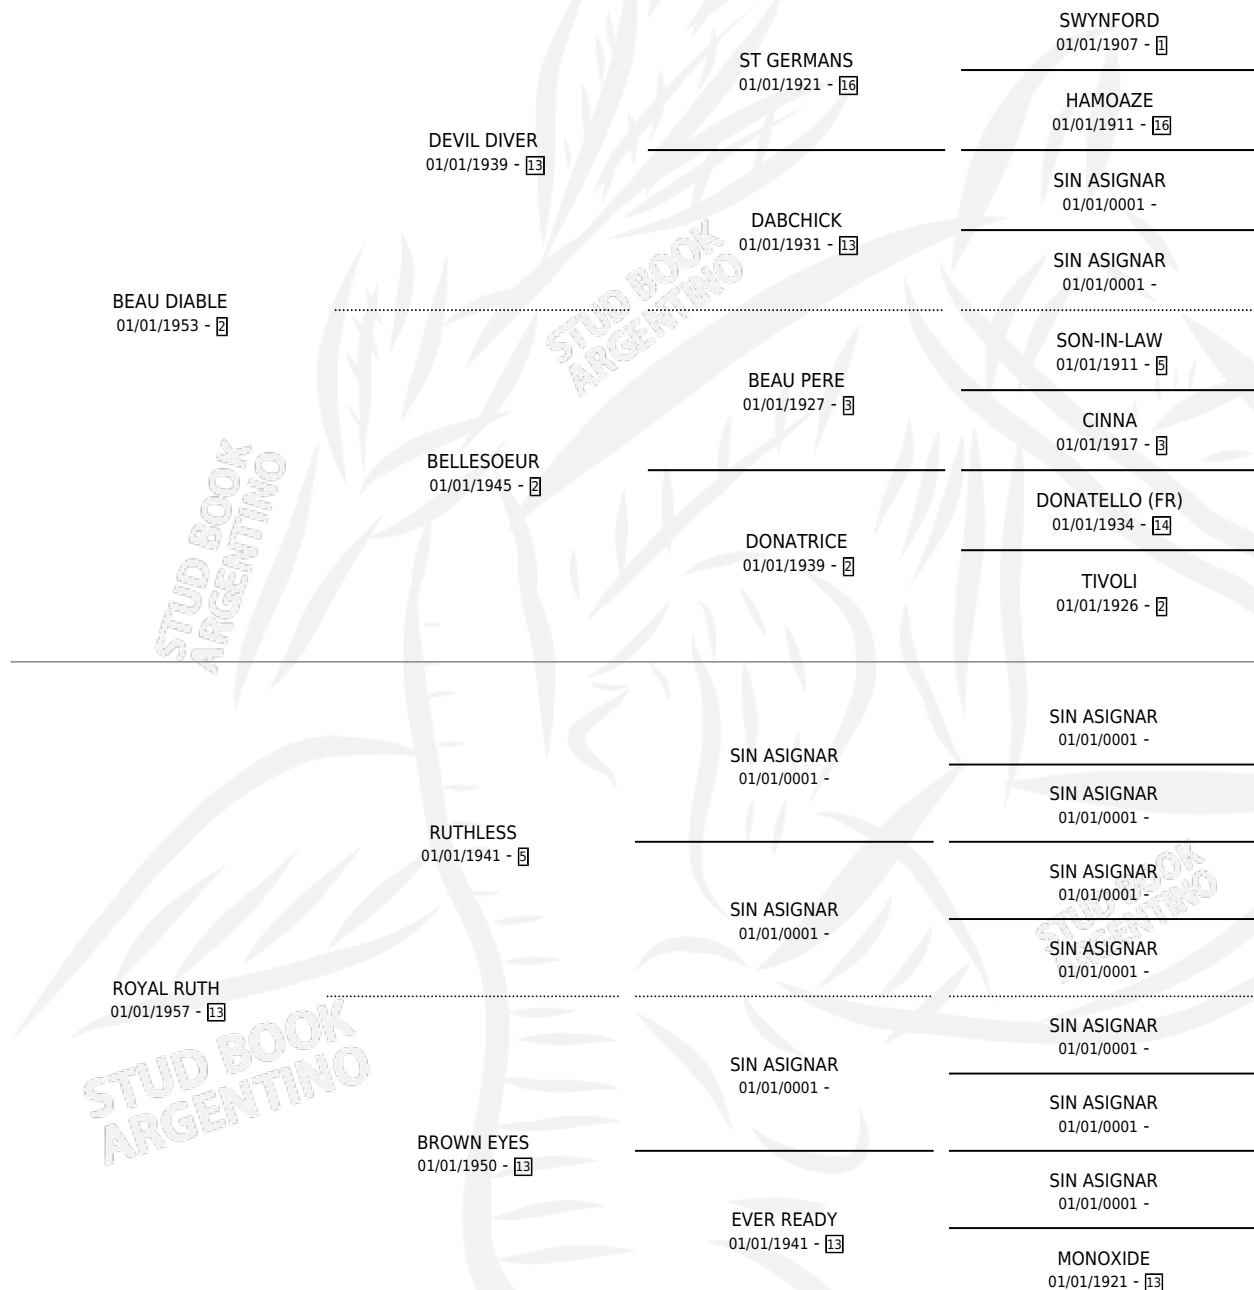

RUTH'S BEAU

por **BEAU DIABLE** y **ROYAL RUTH** por **RUTHLESS**

Argentina · Hembra · Alazan · SP · 01/01/1965
Familia 13 · Volumen 25

ESTADO

TIPIFICACIÓN SANGUÍNEA	X
TIPIFICACIÓN POR ADN	X
PASAPORTE	X
IDENTIFICACIÓN POR MICROCHIP	X
REPRODUCTOR	X

Lugar de nacimiento: Campo particular

Criador: Sin dato

~

HIJOS

	MACHOS	HEMBRAS
1 NACIERON	1	0
SIN ACTUACIONES		

PEDIGREE