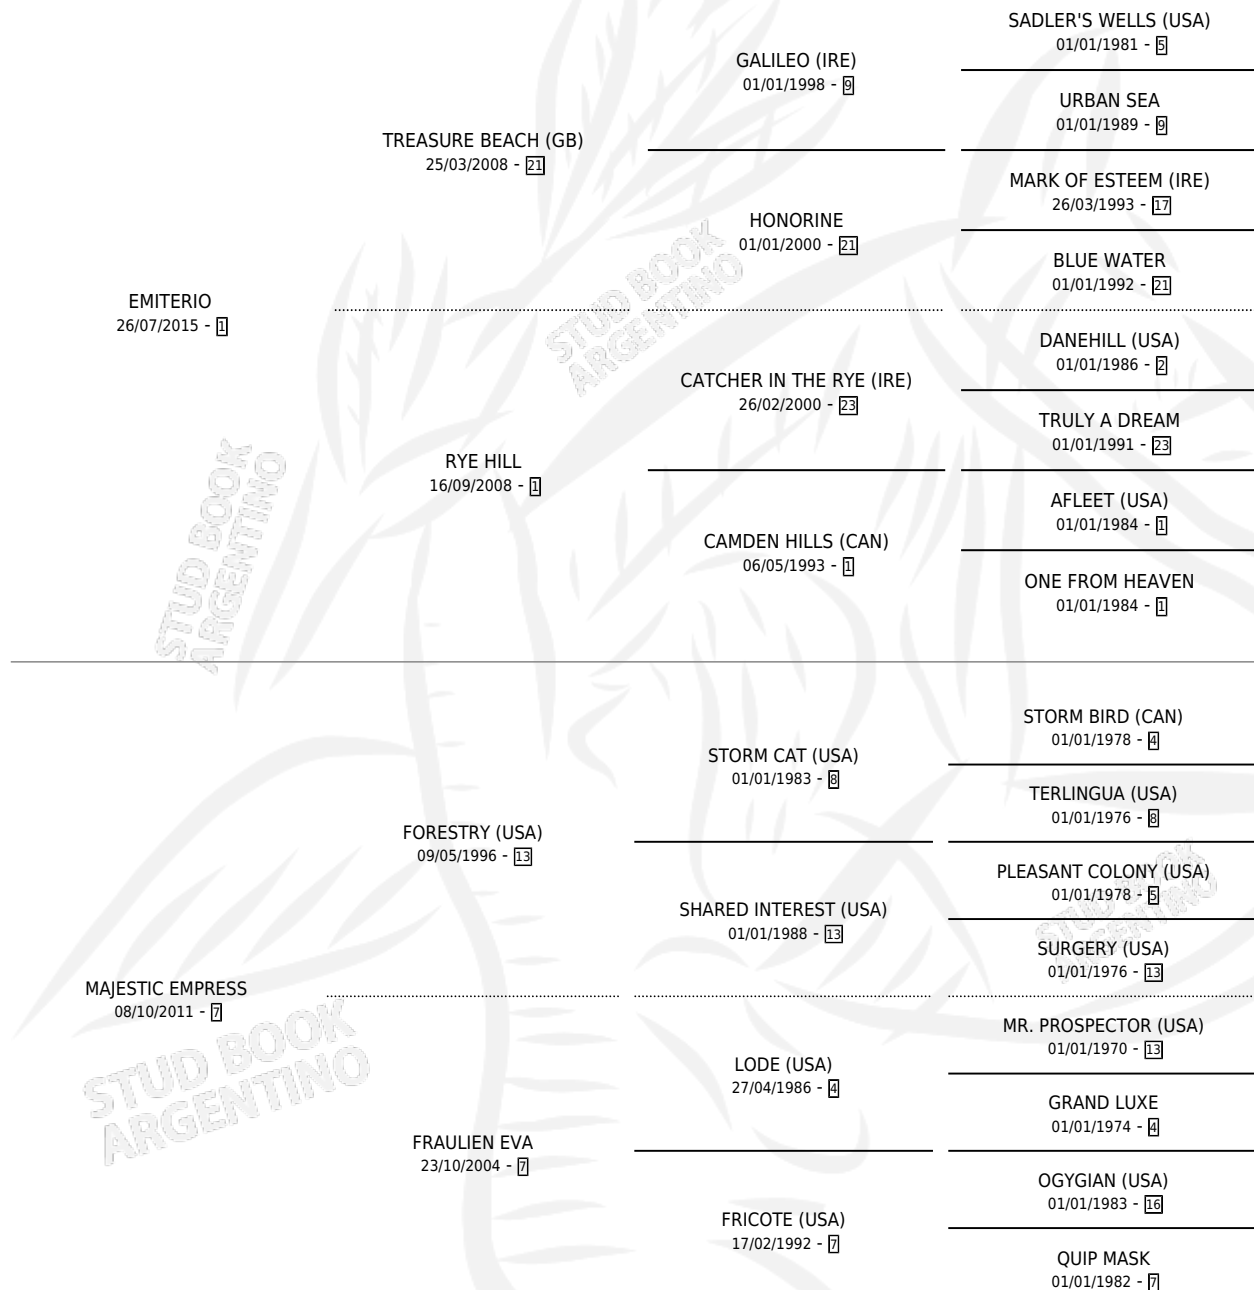

MAJESTIC KING

por EMITERIO y MAJESTIC EMPRESS por FORESTRY (USA)

Argentina · Macho · Zaino · SP · 11/11/2023
Familia 7 · Volumen 45

ESTADO

TIPIFICACIÓN SANGUÍNEA	X
TIPIFICACIÓN POR ADN	✓
PASAPORTE	X
IDENTIFICACIÓN POR MICROCHIP	✓
REPRODUCTOR	X

Lugar de nacimiento: Los Lirios Mercedinos
Criador: Don Ibaldo

PEDIGREE

MAJESTIC KING

Datos oficiales del Stud Book Argentino

Documento generado el 14/05/2026

studbook.org.ar