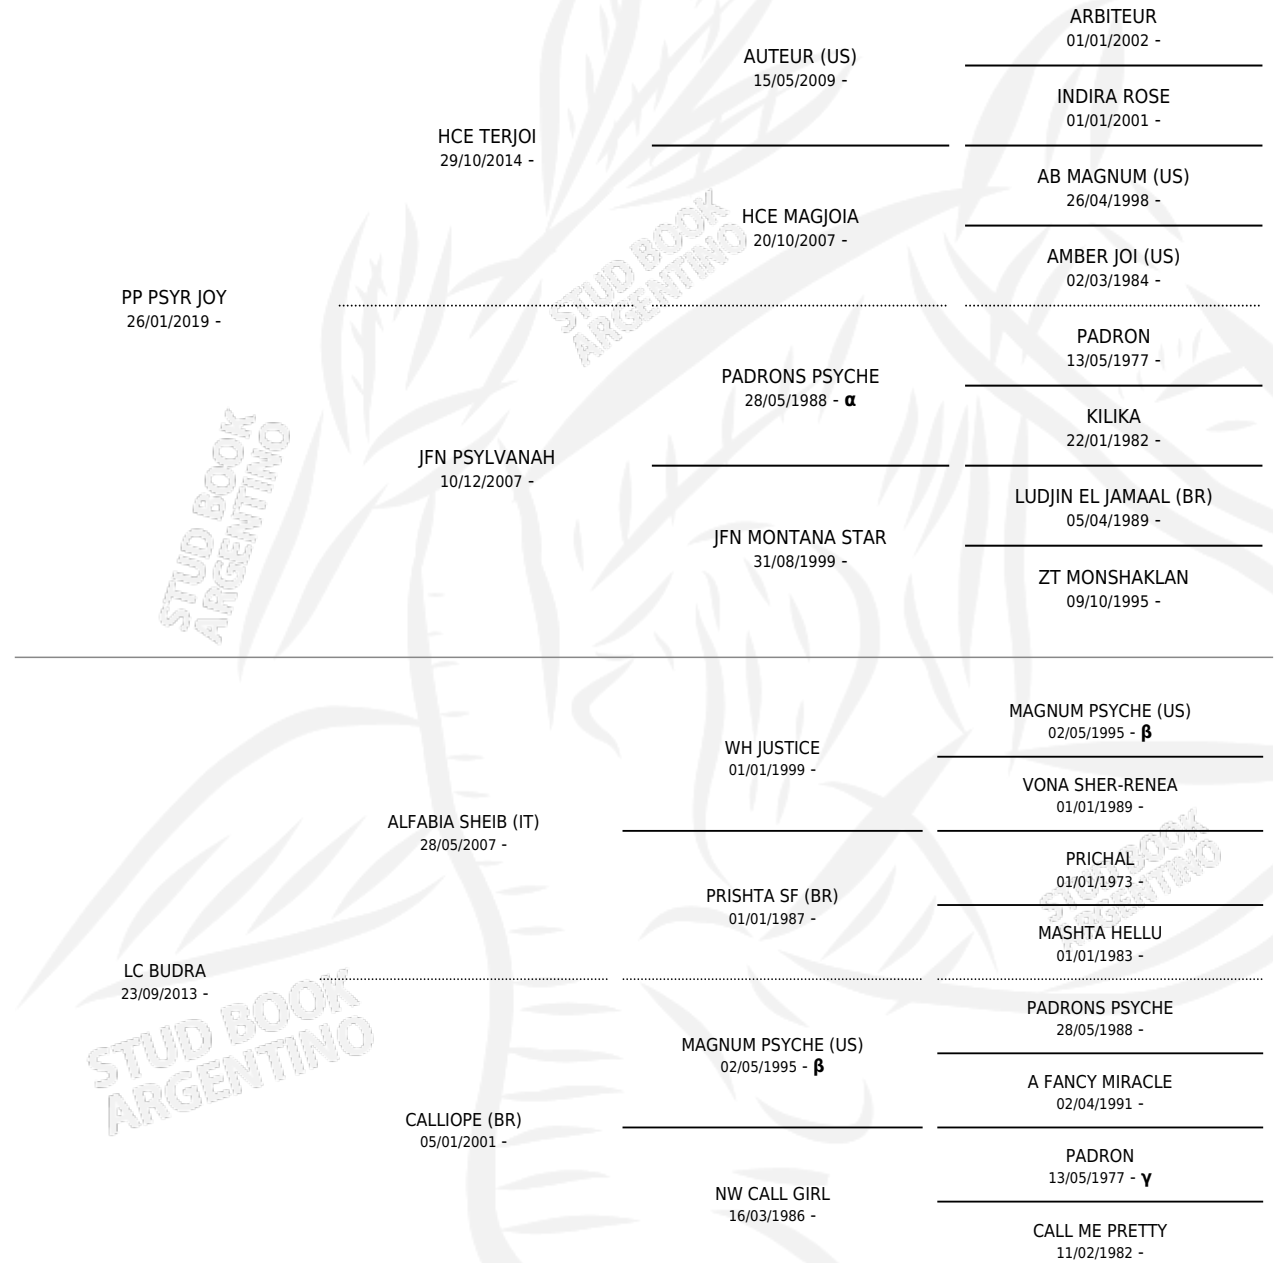

LP INDIGO

por PP PSYR JOY y LC BUDRA por ALFABIA SHEIB (IT)

Argentina · Macho · Zaino o Tordillo · AP · 22/02/2023
Familia · Volumen 45

ESTADO

TIPIFICACIÓN SANGUÍNEA	X
TIPIFICACIÓN POR ADN	X
PASAPORTE	X
IDENTIFICACIÓN POR MICROCHIP	X
REPRODUCTOR	X

Lugar de nacimiento: La Paz

Criador: La Paz

PEDIGREE

INBREEDING : α, β, γ

LP INDIGO

Datos oficiales del Stud Book Argentino

Documento generado el 07/05/2026

studbook.org.ar