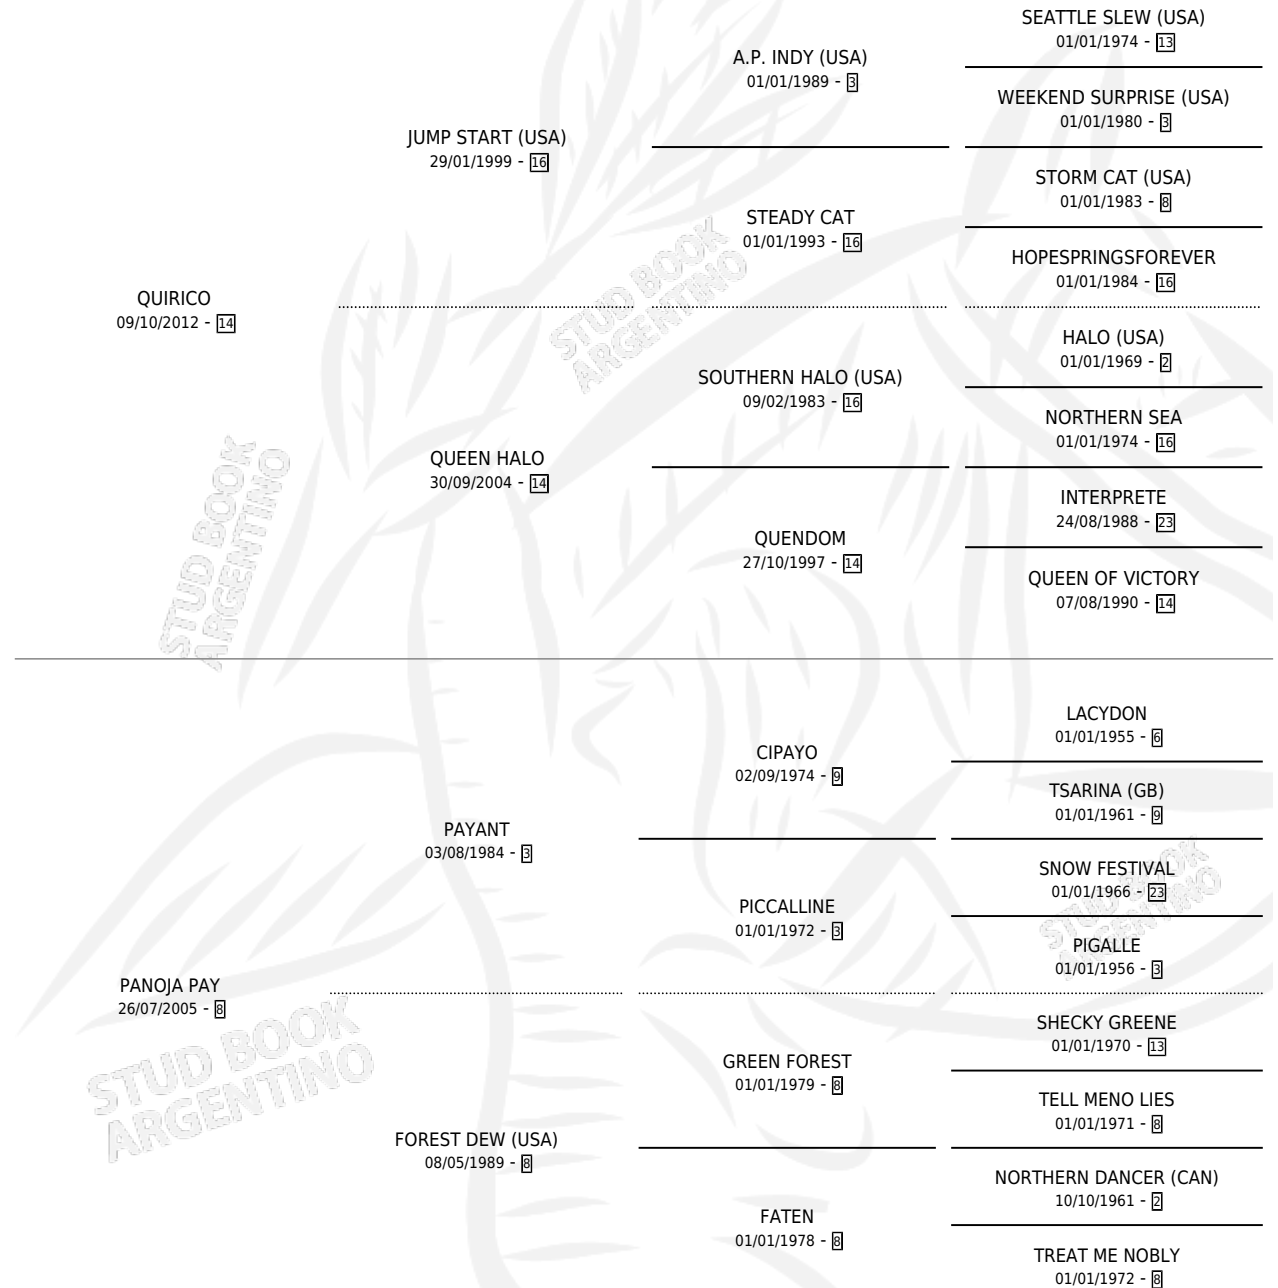

SALVATORE QUI

por QUIRICO y PANOJA PAY por PAYANT

Argentina · Macho · Zaino · SP · 18/11/2023
Familia 8-c · Volumen 45

ESTADO

TIPIFICACIÓN SANGUÍNEA	X
TIPIFICACIÓN POR ADN	X
PASAPORTE	X
IDENTIFICACIÓN POR MICROCHIP	X
REPRODUCTOR	X

Lugar de nacimiento: Santa Placida

Criador: Santa Placida

PEDIGREE

SALVATORE QUI

Datos oficiales del Stud Book Argentino

Documento generado el 10/05/2026

studbook.org.ar