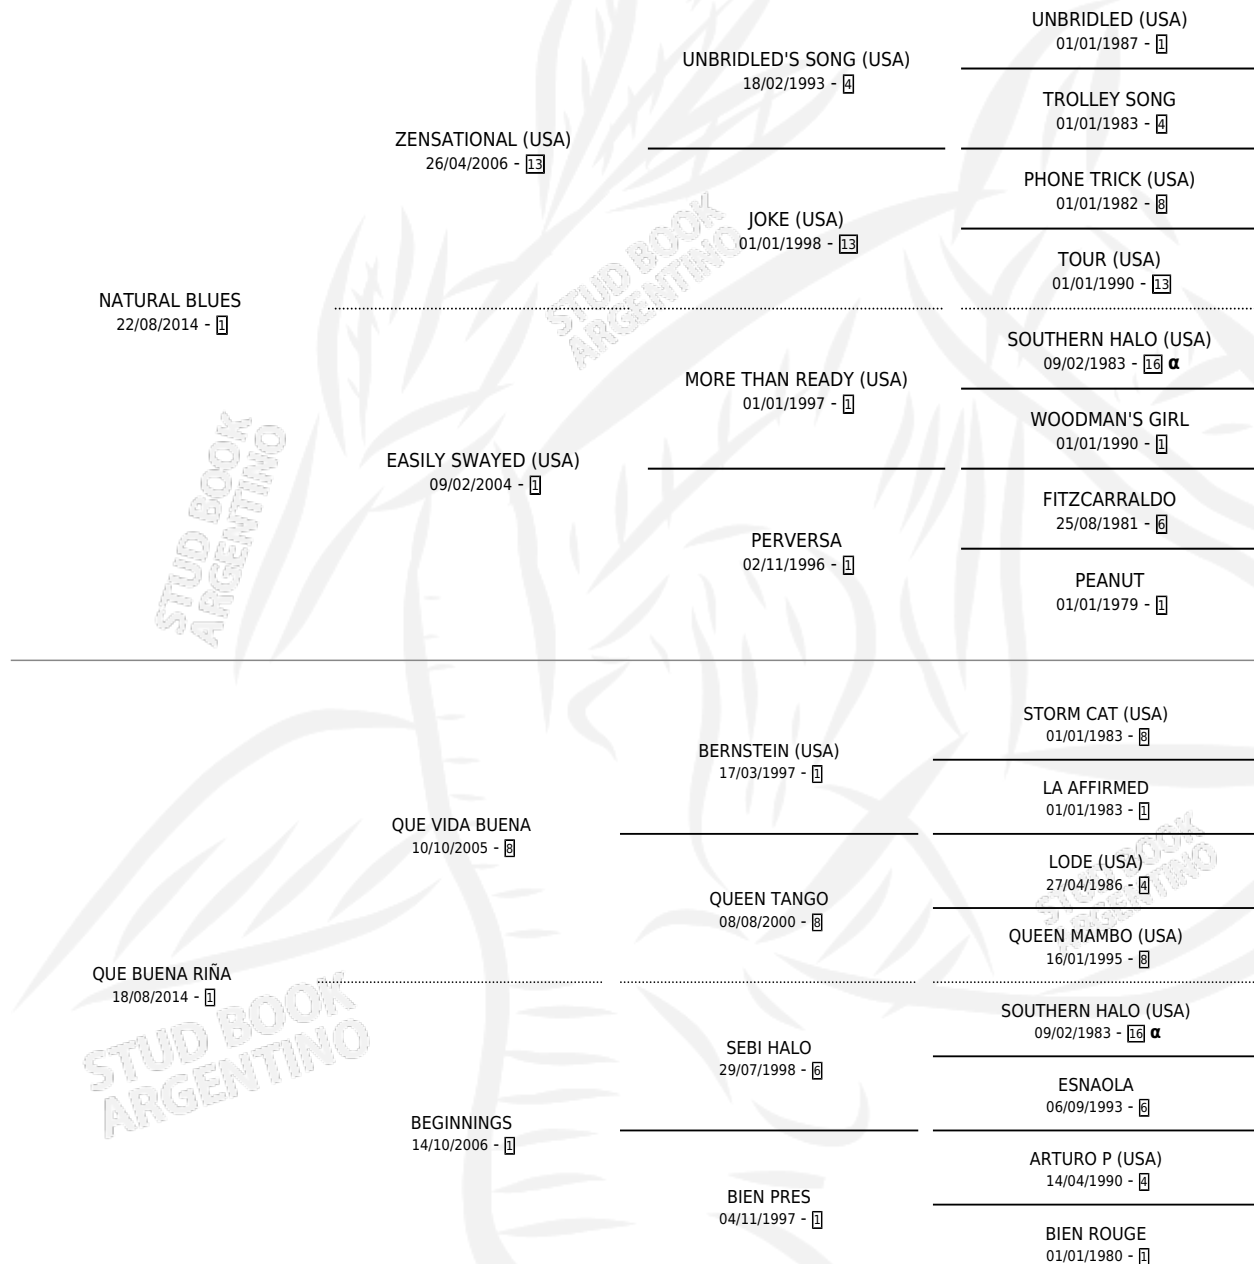

DEL VALLE BLUES

por NATURAL BLUES y QUE BUENA RIÑA por QUE VIDA BUENA

Argentina · Hembra · Tordillo · SP · 20/12/2023
Familia 1-l · Volumen 45

ESTADO

TIPIFICACIÓN SANGUÍNEA	X
TIPIFICACIÓN POR ADN	X
PASAPORTE	X
IDENTIFICACIÓN POR MICROCHIP	X
REPRODUCTOR	X

Lugar de nacimiento: Traslasierra
Criador: Murua Silvio Luciano

PEDIGREE

INBREEDING : α

DEL VALLE BLUES

Datos oficiales del Stud Book Argentino

Documento generado el 11/05/2026

studbook.org.ar