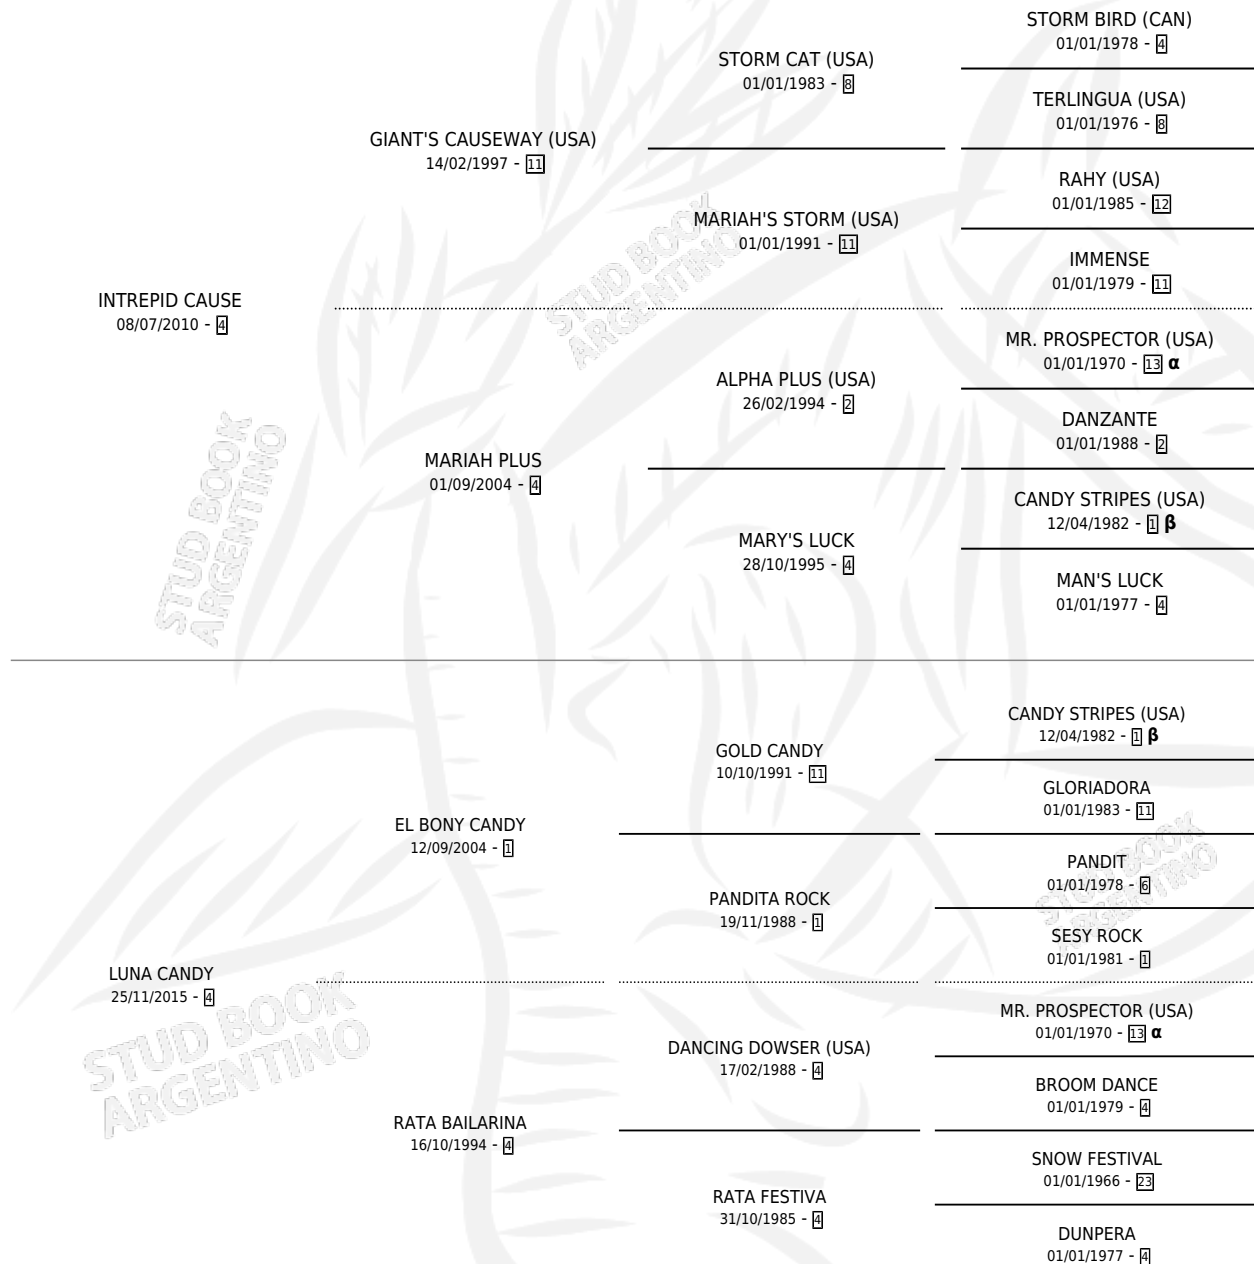

ELUNEY CAUSE

por INTREPID CAUSE y LUNA CANDY por EL BONY CANDY

Argentina · Hembra · Zaino Negro · SP · 02/12/2023
Familia 4-b · Volumen 45

ESTADO

TIPIFICACIÓN SANGUÍNEA	X
TIPIFICACIÓN POR ADN	X
PASAPORTE	X
IDENTIFICACIÓN POR MICROCHIP	X
REPRODUCTOR	X

Lugar de nacimiento: La Guillermina
Criador: Theiller Raul Omar

PEDIGREE

INBREEDING : α, β

ELUNEY CAUSE

Datos oficiales del Stud Book Argentino

Documento generado el 26/04/2026

studbook.org.ar