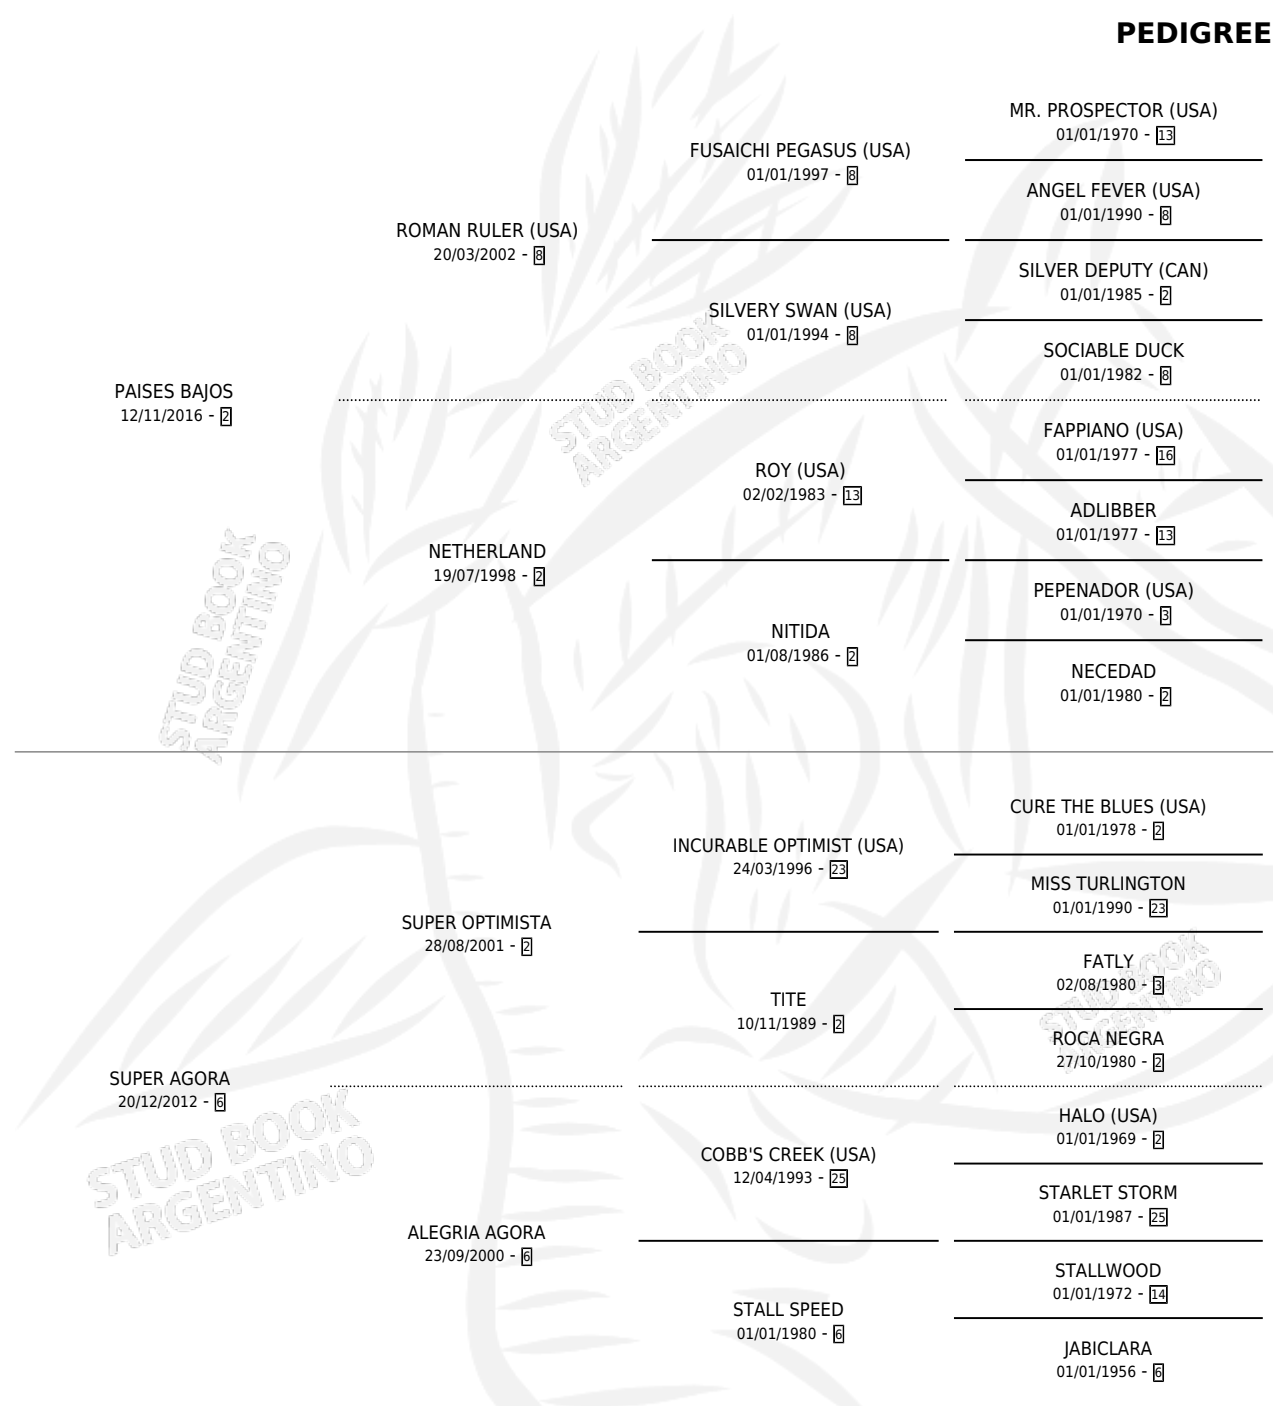

SUPER PAIS

por PAISES BAJOS y SUPER AGORA por SUPER OPTIMISTA

Argentina · Macho · Alazan · SP · 15/10/2023
Familia 6-d · Volumen 45

ESTADO

TIPIFICACIÓN SANGUÍNEA	X
TIPIFICACIÓN POR ADN	X
PASAPORTE	X
IDENTIFICACIÓN POR MICROCHIP	X
REPRODUCTOR	X

Lugar de nacimiento: Tulan
Criador: Amarillo Ivana Elizabeth

PEDIGREE

SUPER PAIS

Datos oficiales del Stud Book Argentino

Documento generado el 07/05/2026

studbook.org.ar