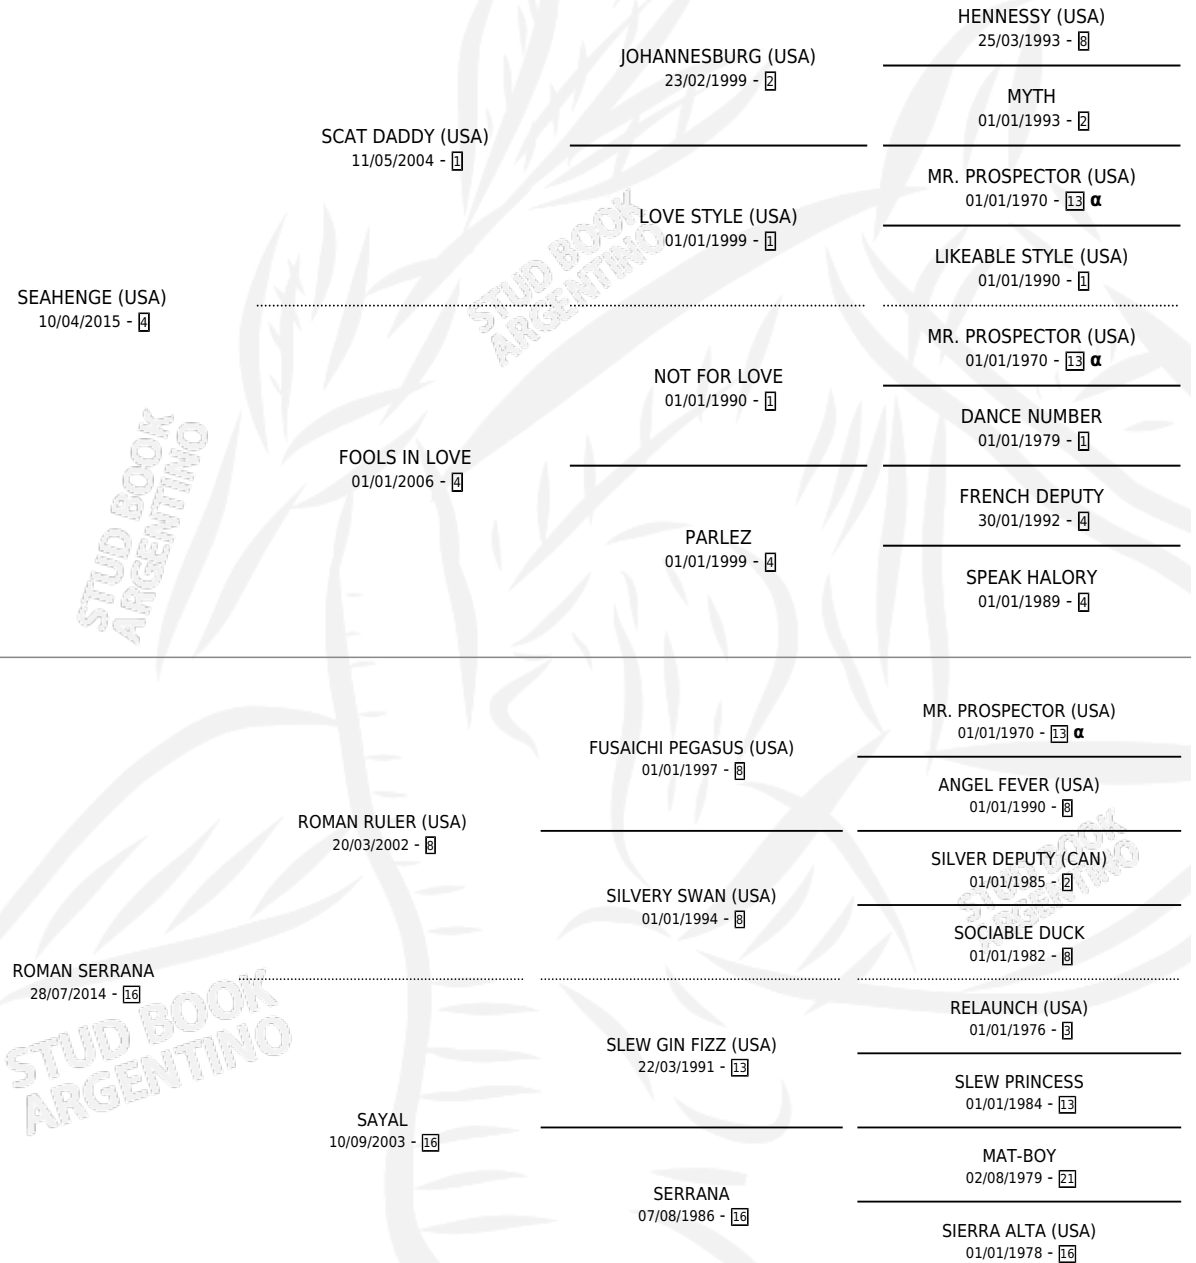

# CUESTA CHICA

por **SEAHENGE (USA)** y **ROMAN SERRANA** por **ROMAN RULER (USA)**

Argentina · Hembra · Zaino · SP · 17/10/2023  
Familia 16-e · Volumen 45

## ESTADO

TIPIFICACIÓN SANGUÍNEA	X
TIPIFICACIÓN POR ADN	✓
PASAPORTE	✓
IDENTIFICACIÓN POR MICROCHIP	✓
REPRODUCTOR	X

**Lugar de nacimiento:** Campo particular  
**Criador:** Haras Embrujo S.A.

## PEDIGREE

INBREEDING :  $\alpha$