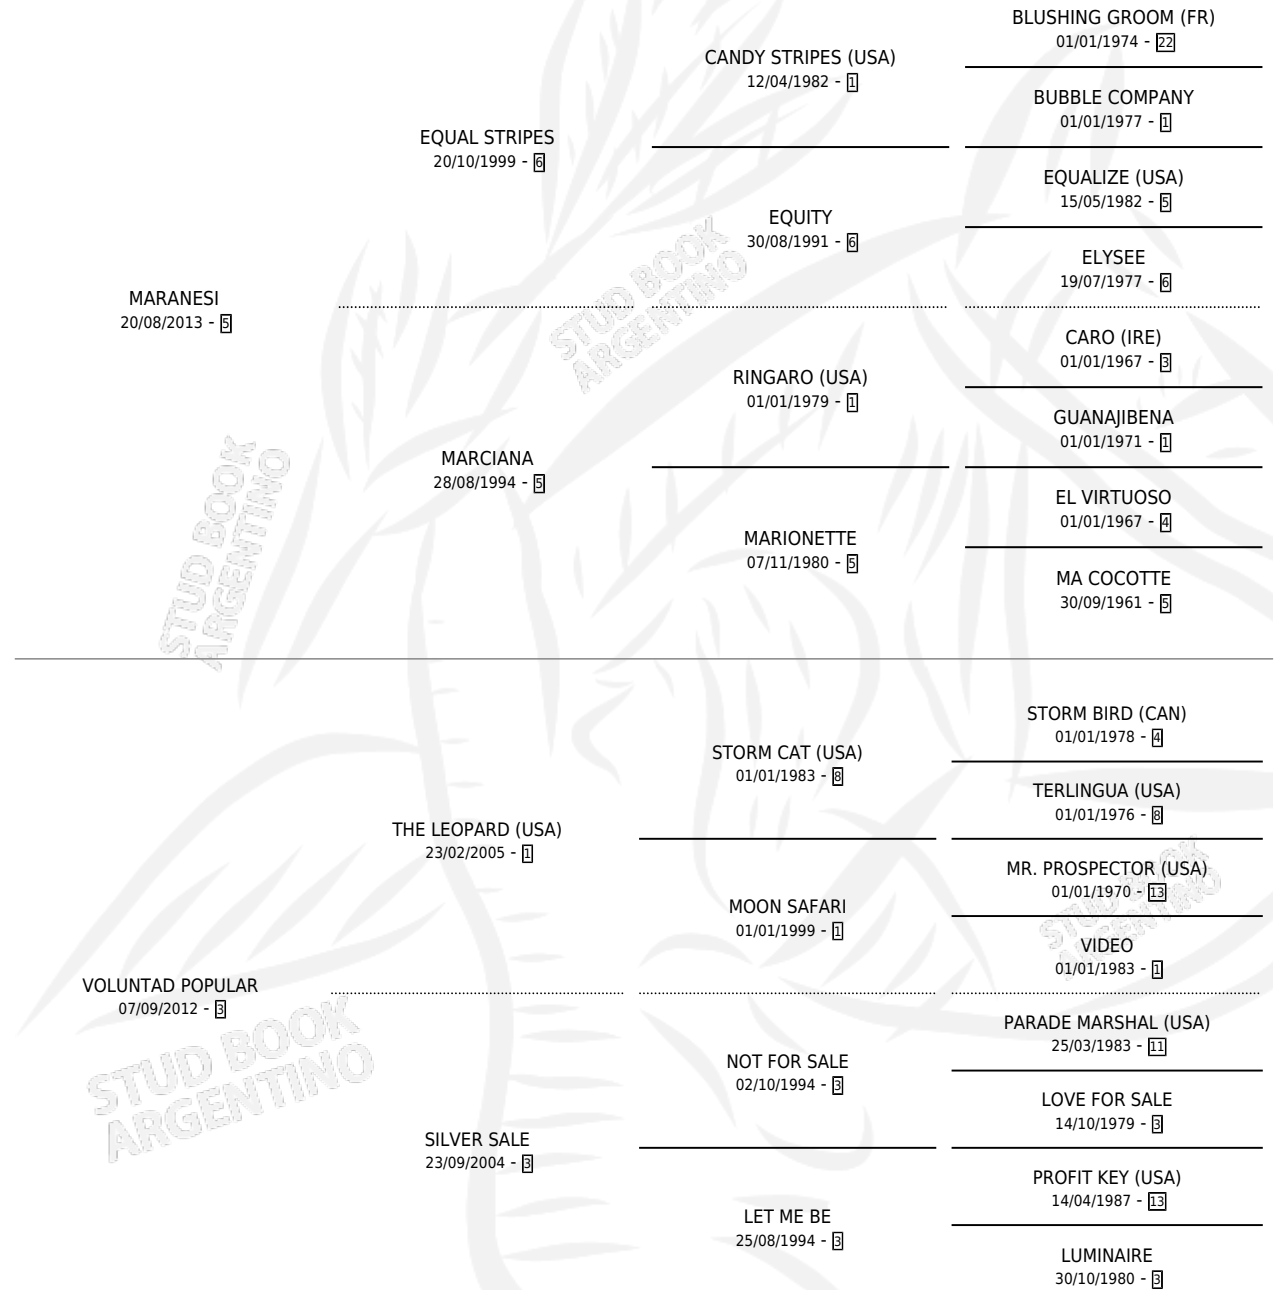

MATE POPULAR

por **MARANESI** y **VOLUNTAD POPULAR** por **THE LEOPARD (USA)**

Argentina · Macho · Alazan · SP · 25/11/2023
Familia 3-n · Volumen 45

ESTADO

TIPIFICACIÓN SANGUÍNEA	X
TIPIFICACIÓN POR ADN	✓
PASAPORTE	X
IDENTIFICACIÓN POR MICROCHIP	✓
REPRODUCTOR	X

Lugar de nacimiento: La Justina
Criador: Mara Ferre S.R.L.

PEDIGREE

MATE POPULAR

Datos oficiales del Stud Book Argentino

Documento generado el 12/05/2026

studbook.org.ar