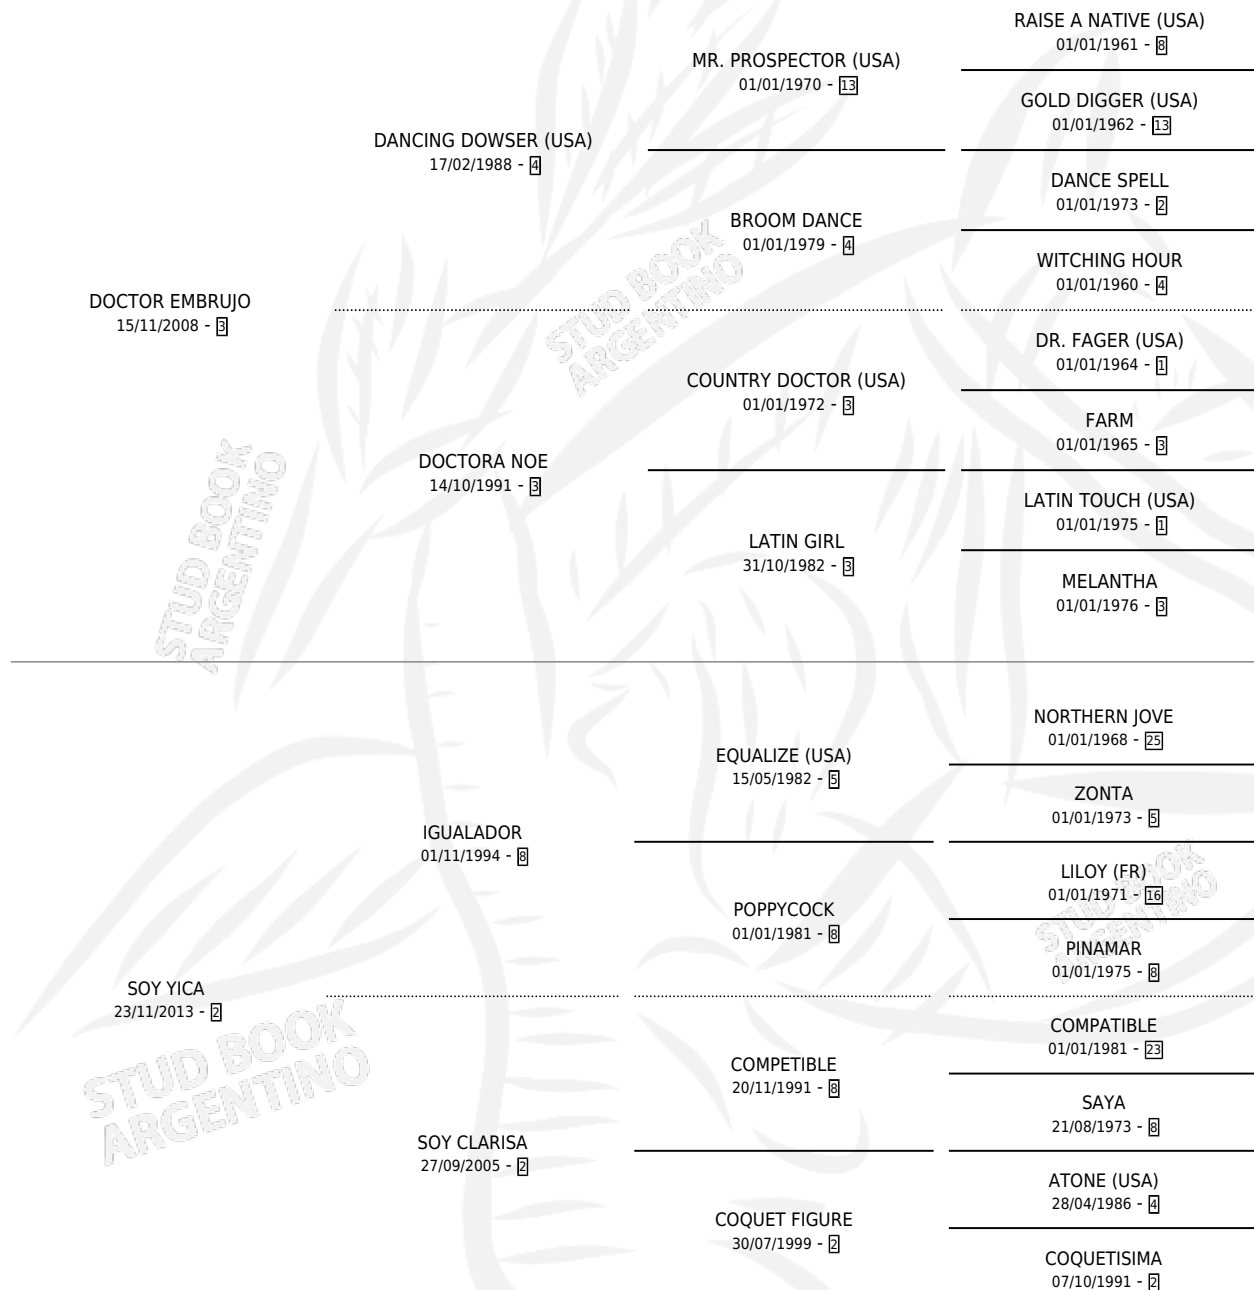

SOY DOCTOR

por DOCTOR EMBRUJO y SOY YICA por IGUALADOR

Argentina · Macho · Zaino Colorado · SP · 06/12/2023
Familia 2-n · Volumen 45

ESTADO

TIPIFICACIÓN SANGUÍNEA	X
TIPIFICACIÓN POR ADN	X
PASAPORTE	X
IDENTIFICACIÓN POR MICROCHIP	✓
REPRODUCTOR	X

Lugar de nacimiento: Tiancy

Criador: Fontana Ruben Alfredo

PEDIGREE

SOY DOCTOR

Datos oficiales del Stud Book Argentino

Documento generado el 15/05/2026

studbook.org.ar