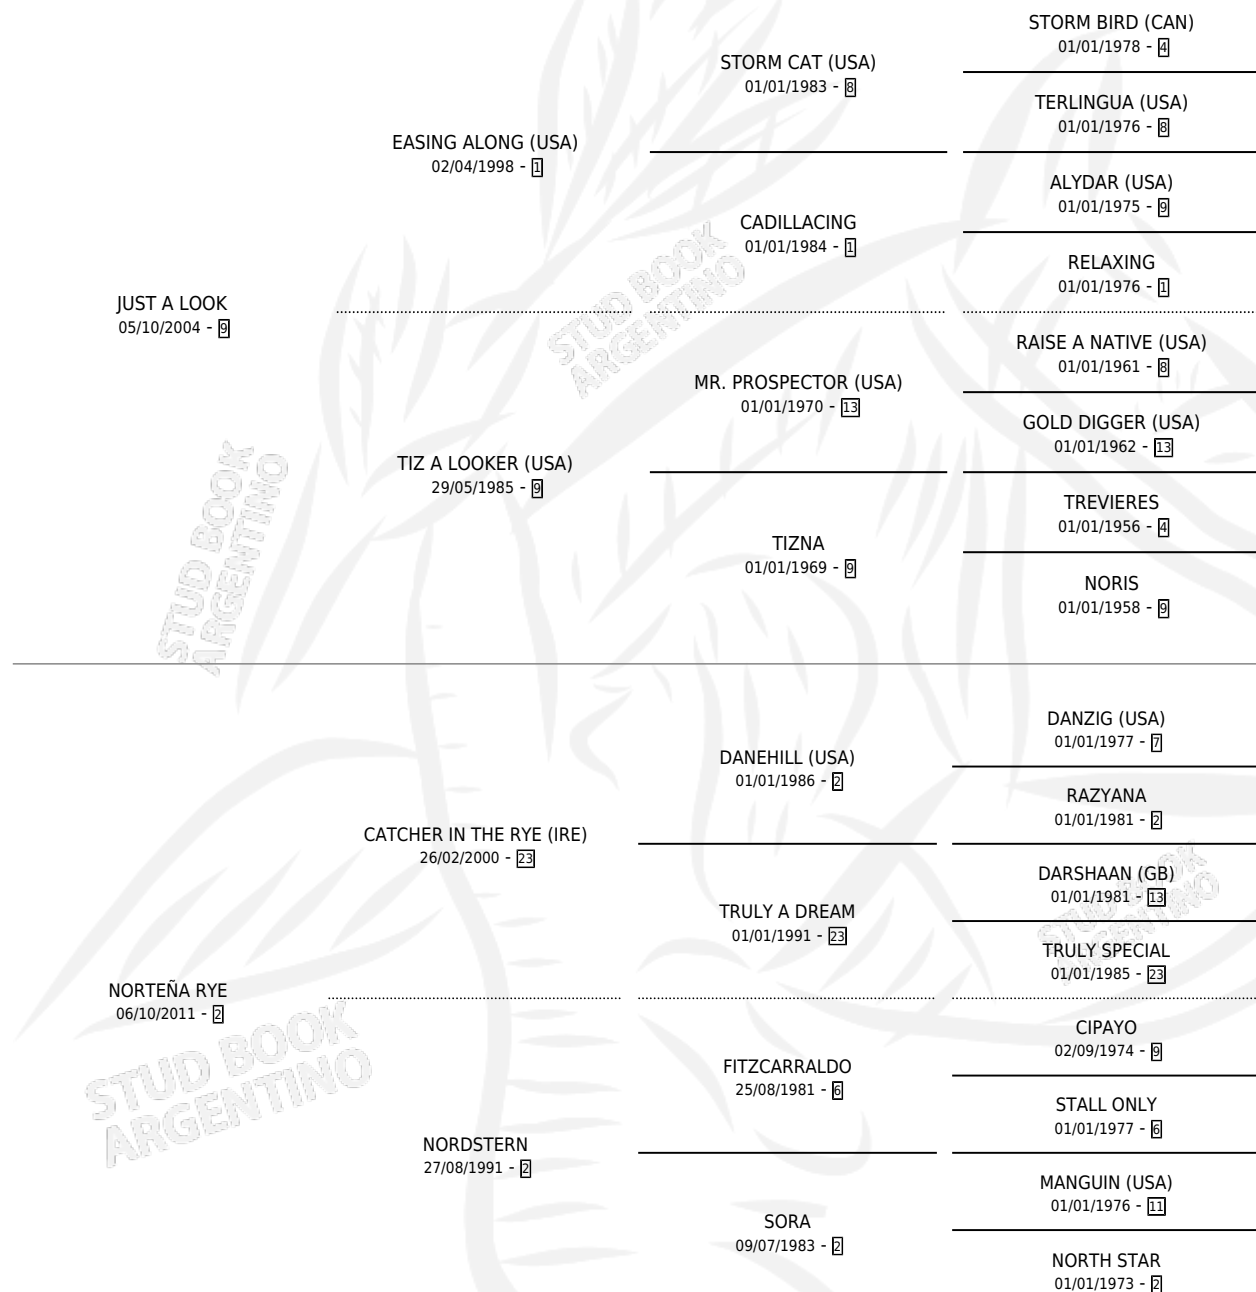

JUST ROSSANA

por **JUST A LOOK** y **NORTEÑA RYE** por **CATCHER IN THE RYE (IRE)**

Argentina · Hembra · Zaino · SP · 28/11/2023
Familia 2-f · Volumen 45

ESTADO

TIPIFICACIÓN SANGUÍNEA	X
TIPIFICACIÓN POR ADN	X
PASAPORTE	X
IDENTIFICACIÓN POR MICROCHIP	X
REPRODUCTOR	X

Lugar de nacimiento: Traslasierra
Criador: Romero Sergio Horacio

PEDIGREE

JUST ROSSANA

Datos oficiales del Stud Book Argentino

Documento generado el 14/05/2026

studbook.org.ar