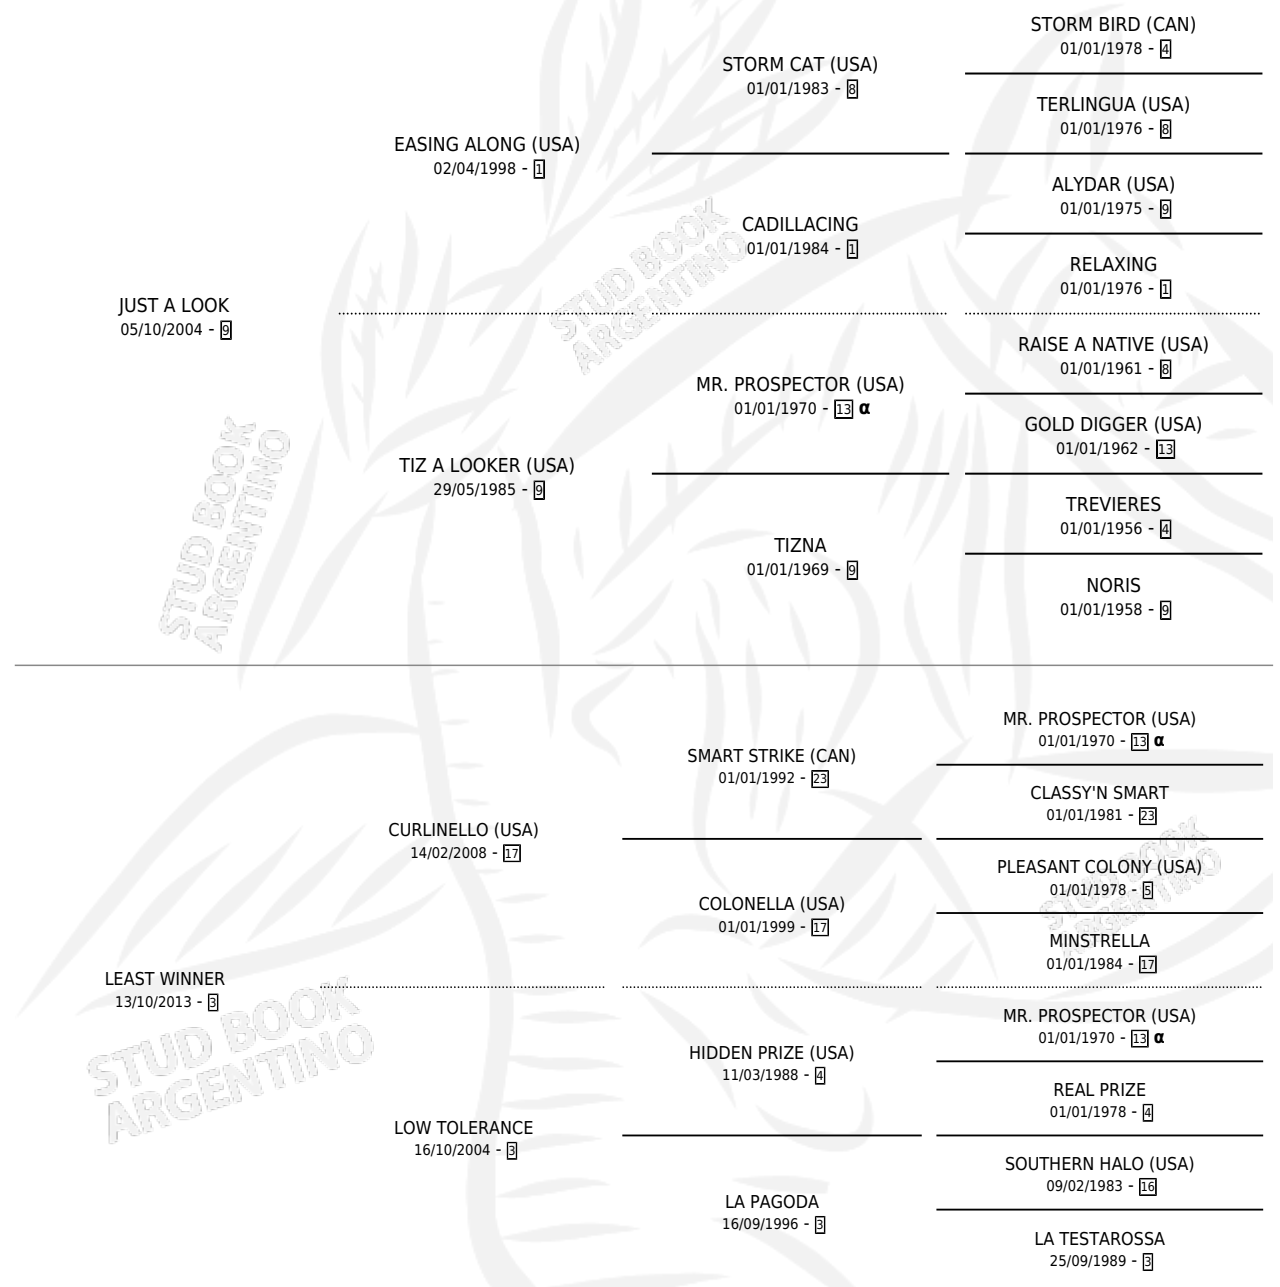

JUST JULI

por **JUST A LOOK** y **LEAST WINNER** por **CURLINELLO**
(USA)

Argentina · Hembra · Zaino · SP · 30/11/2023
Familia 3-h · Volumen 45

ESTADO

TIPIFICACIÓN SANGUÍNEA	X
TIPIFICACIÓN POR ADN	X
PASAPORTE	X
IDENTIFICACIÓN POR MICROCHIP	X
REPRODUCTOR	X

Lugar de nacimiento: Traslasierra
Criador: Romero Sergio Horacio

PEDIGREE

INBREEDING : α

JUST JULI

Datos oficiales del Stud Book Argentino

Documento generado el 05/05/2026

studbook.org.ar