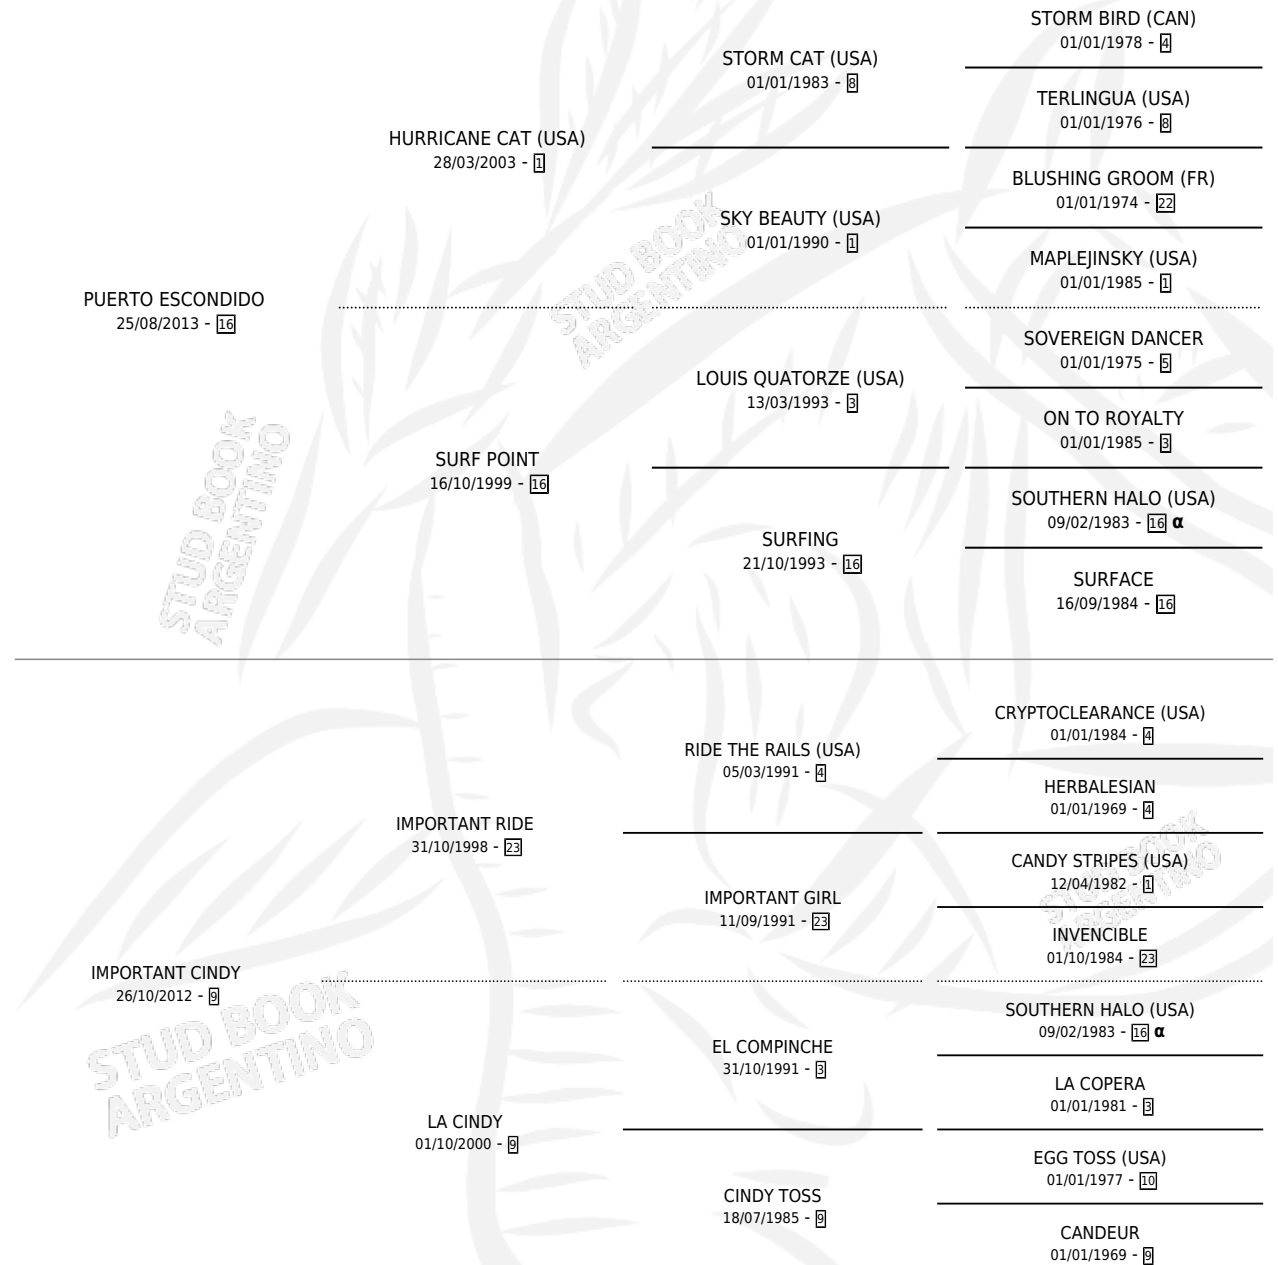

CINDYRELLA

por **PUERTO ESCONDIDO** y **IMPORTANT CINDY** por **IMPORTANT RIDE**

Argentina · Hembra · Zaino · SP · 06/11/2023
Familia 9-g · Volumen 45

ESTADO

| | |
|------------------------------|---|
| TIPIFICACIÓN SANGUÍNEA | X |
| TIPIFICACIÓN POR ADN | ✓ |
| PASAPORTE | X |
| IDENTIFICACIÓN POR MICROCHIP | ✓ |
| REPRODUCTOR | X |

Lugar de nacimiento: Chenaut
Criador: Wade Felipe y Vicente Maria Eugenia

PEDIGREE

INBREEDING : α

CINDYRELLA

Datos oficiales del Stud Book Argentino

Documento generado el 05/05/2026

studbook.org.ar