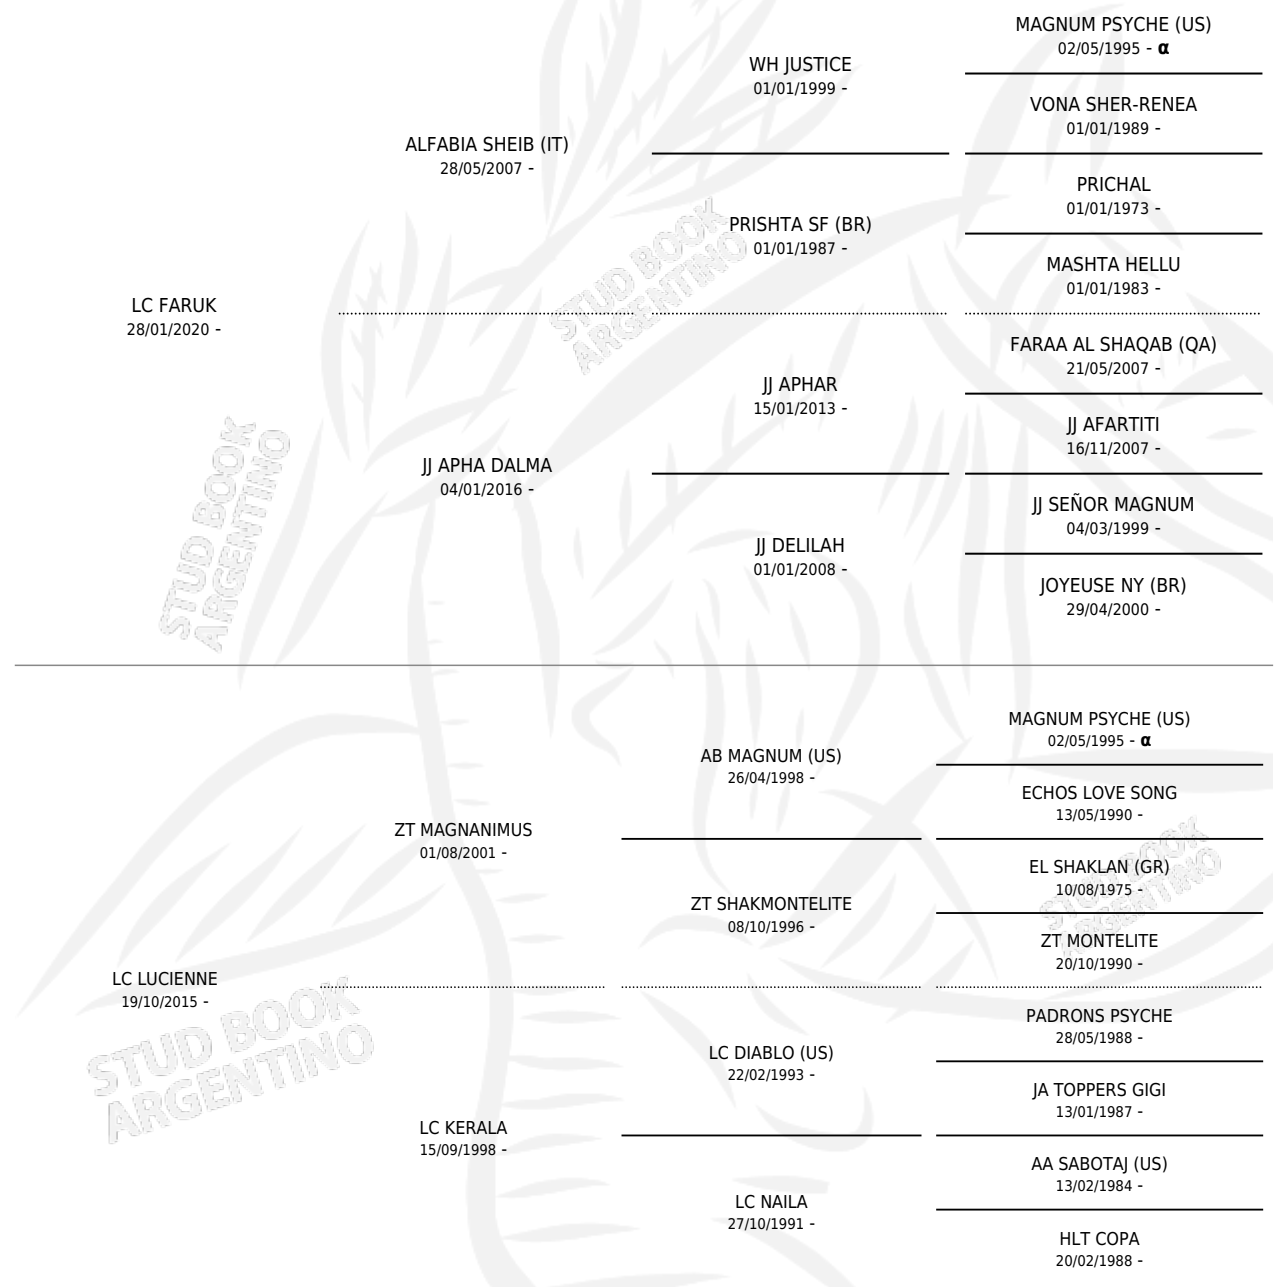

LC BAKRI

por LC FARUK y LC LUCIENNE por ZT MAGNANIMUS

PEDIGREE

Argentina · Macho · Tordillo · AP · 10/11/2023
Familia · Volumen 45

ESTADO

| | |
|------------------------------|---|
| TIPIFICACIÓN SANGUÍNEA | X |
| TIPIFICACIÓN POR ADN | X |
| PASAPORTE | X |
| IDENTIFICACIÓN POR MICROCHIP | X |
| REPRODUCTOR | X |

Lugar de nacimiento: La Catalina

Criador: La Catalina

INBREEDING : α

LC BAKRI

Datos oficiales del Stud Book Argentino

Documento generado el 06/05/2026

studbook.org.ar