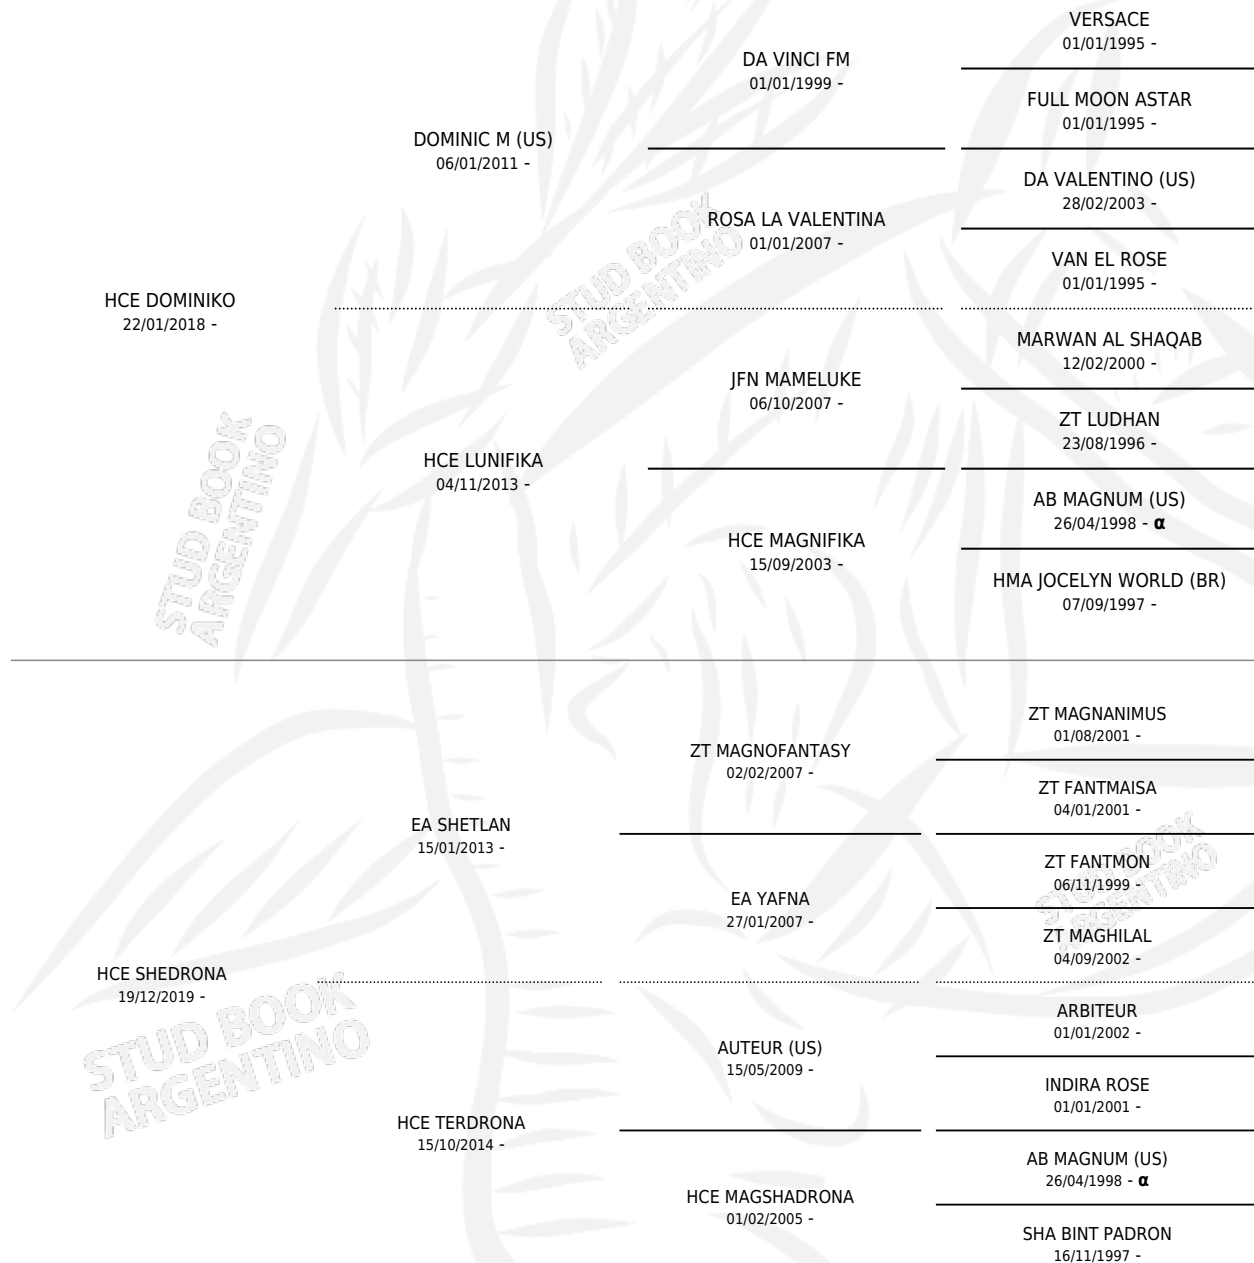

HCE MISS EDRONA

por HCE DOMINIKO y HCE SHEDRONA por EA SHETLAN

Argentina · Hembra · Zaino Colorado · AP · 30/11/2023
Familia · Volumen 45

ESTADO

TIPIFICACIÓN SANGUÍNEA	X
TIPIFICACIÓN POR ADN	✓
PASAPORTE	✓
IDENTIFICACIÓN POR MICROCHIP	✓
REPRODUCTOR	✓

Lugar de nacimiento: Cuatro Estrellas

Criador: Cuatro Estrellas

PEDIGREE

INBREEDING : α

S

mientos 0 / Efectividad 0.00%

PADRILLO

PRODUCTO

CRIADOR

1ER SERVICIO

ÚLTIMO SERVICIO

BABYLON K (BR)

∅

27/10/2025

27/10/2025

HCE MISS EDRONA