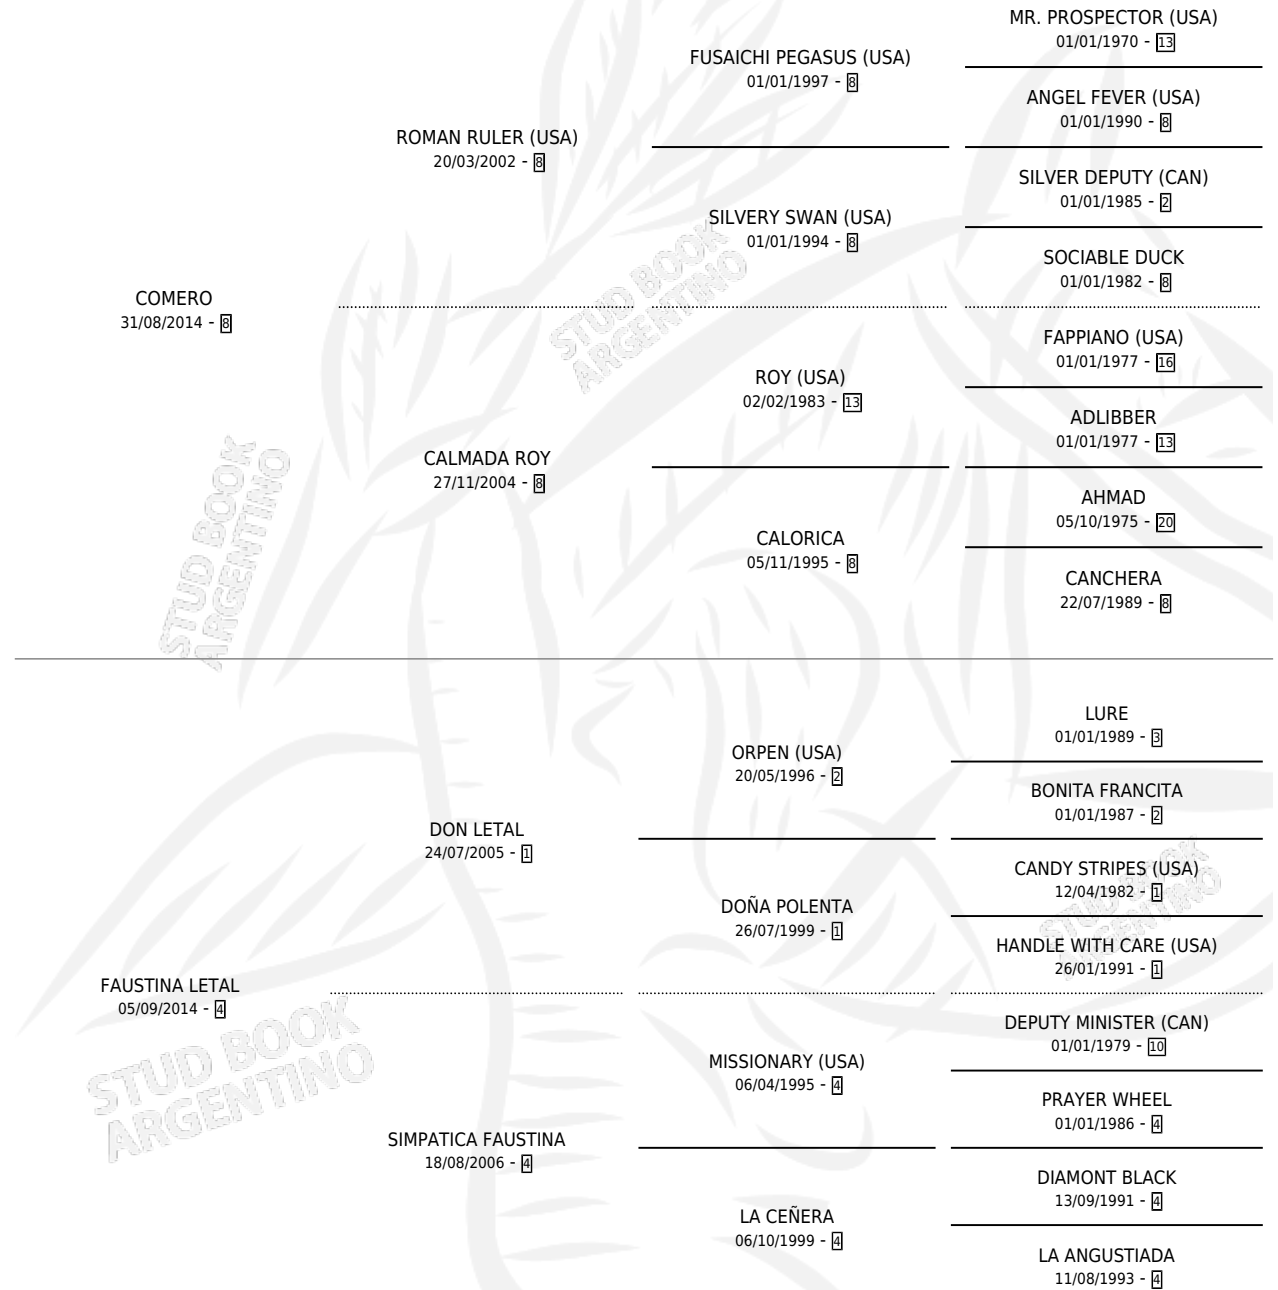

GENOVEVA RULER

por **COMERO** y **FAUSTINA LETAL** por **DON LETAL**

Argentina · Hembra · Zaino · SP · 10/12/2023
Familia 4-b · Volumen 45

ESTADO

TIPIFICACIÓN SANGUÍNEA	X
TIPIFICACIÓN POR ADN	X
PASAPORTE	X
IDENTIFICACIÓN POR MICROCHIP	X
REPRODUCTOR	X

Lugar de nacimiento: El Charabon

Criador: Beck Fernando Daniel

PEDIGREE

GENOVEVA RULER

Datos oficiales del Stud Book Argentino

Documento generado el 08/05/2026

studbook.org.ar