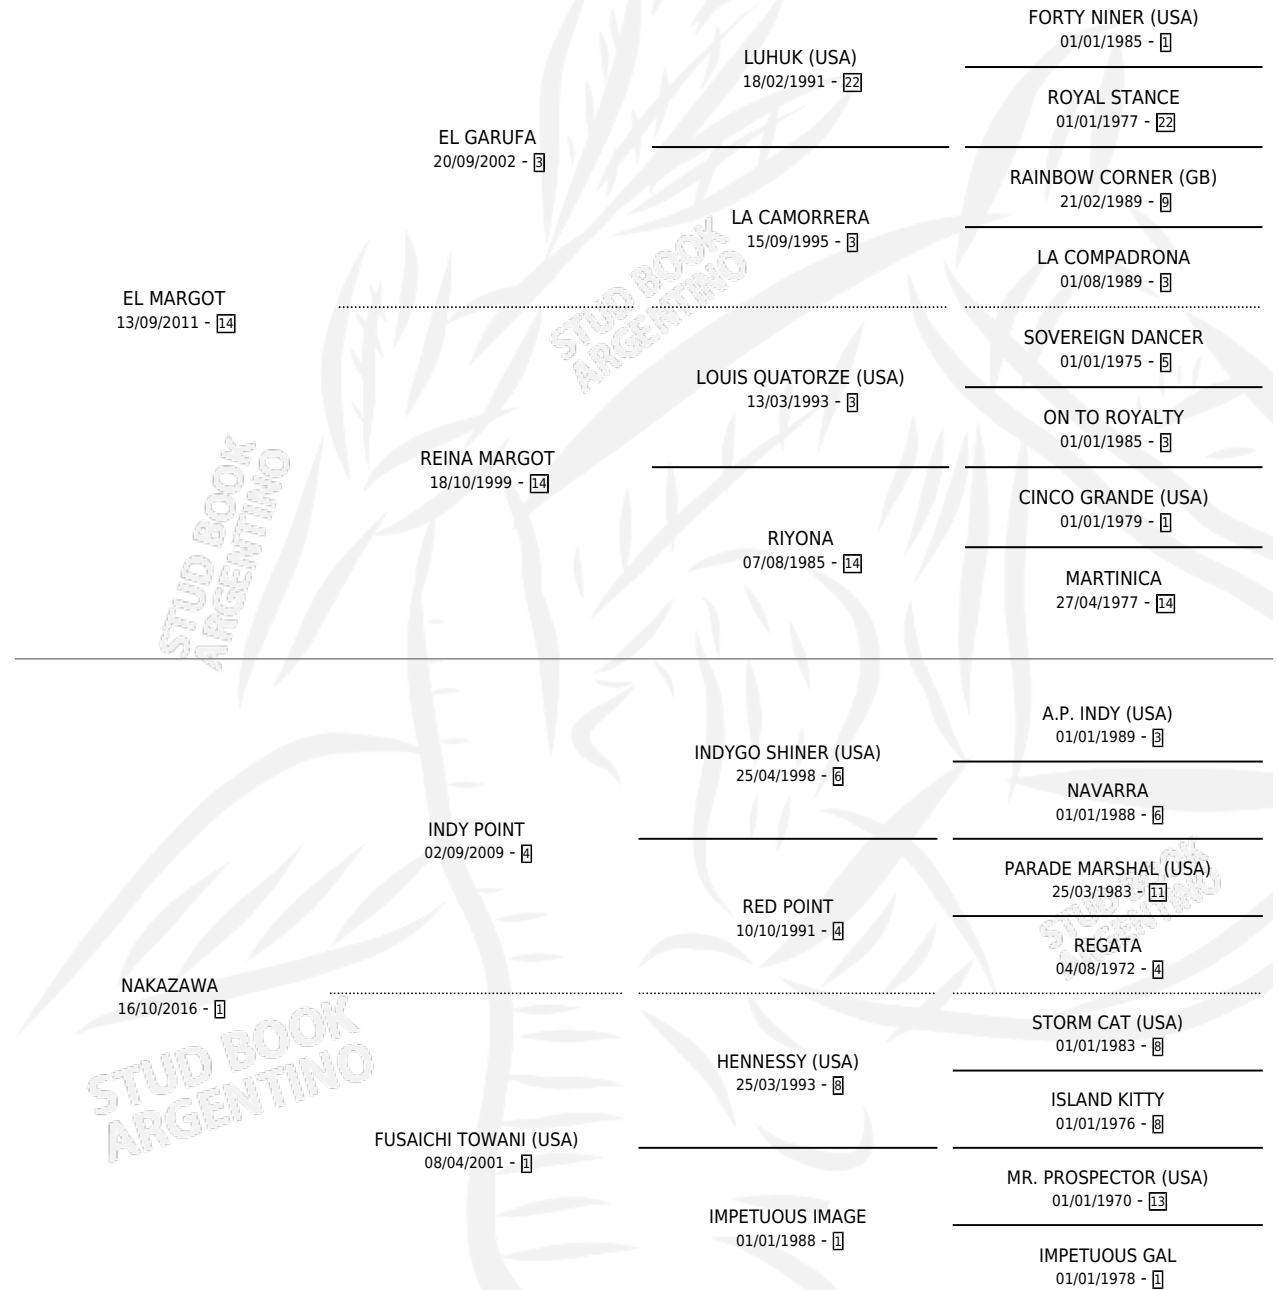

LA NAKASAWA

por EL MARGOT y NAKAZAWA por INDY POINT

Argentina · Hembra · Zaino · SP · 21/10/2023
Familia 1-I · Volumen 45

ESTADO

TIPIFICACIÓN SANGUÍNEA	X
TIPIFICACIÓN POR ADN	X
PASAPORTE	X
IDENTIFICACIÓN POR MICROCHIP	X
REPRODUCTOR	X

Lugar de nacimiento: San Julian

Criador: San Julian

PEDIGREE

LA NAKASAWA

Datos oficiales del Stud Book Argentino

Documento generado el 15/05/2026

studbook.org.ar