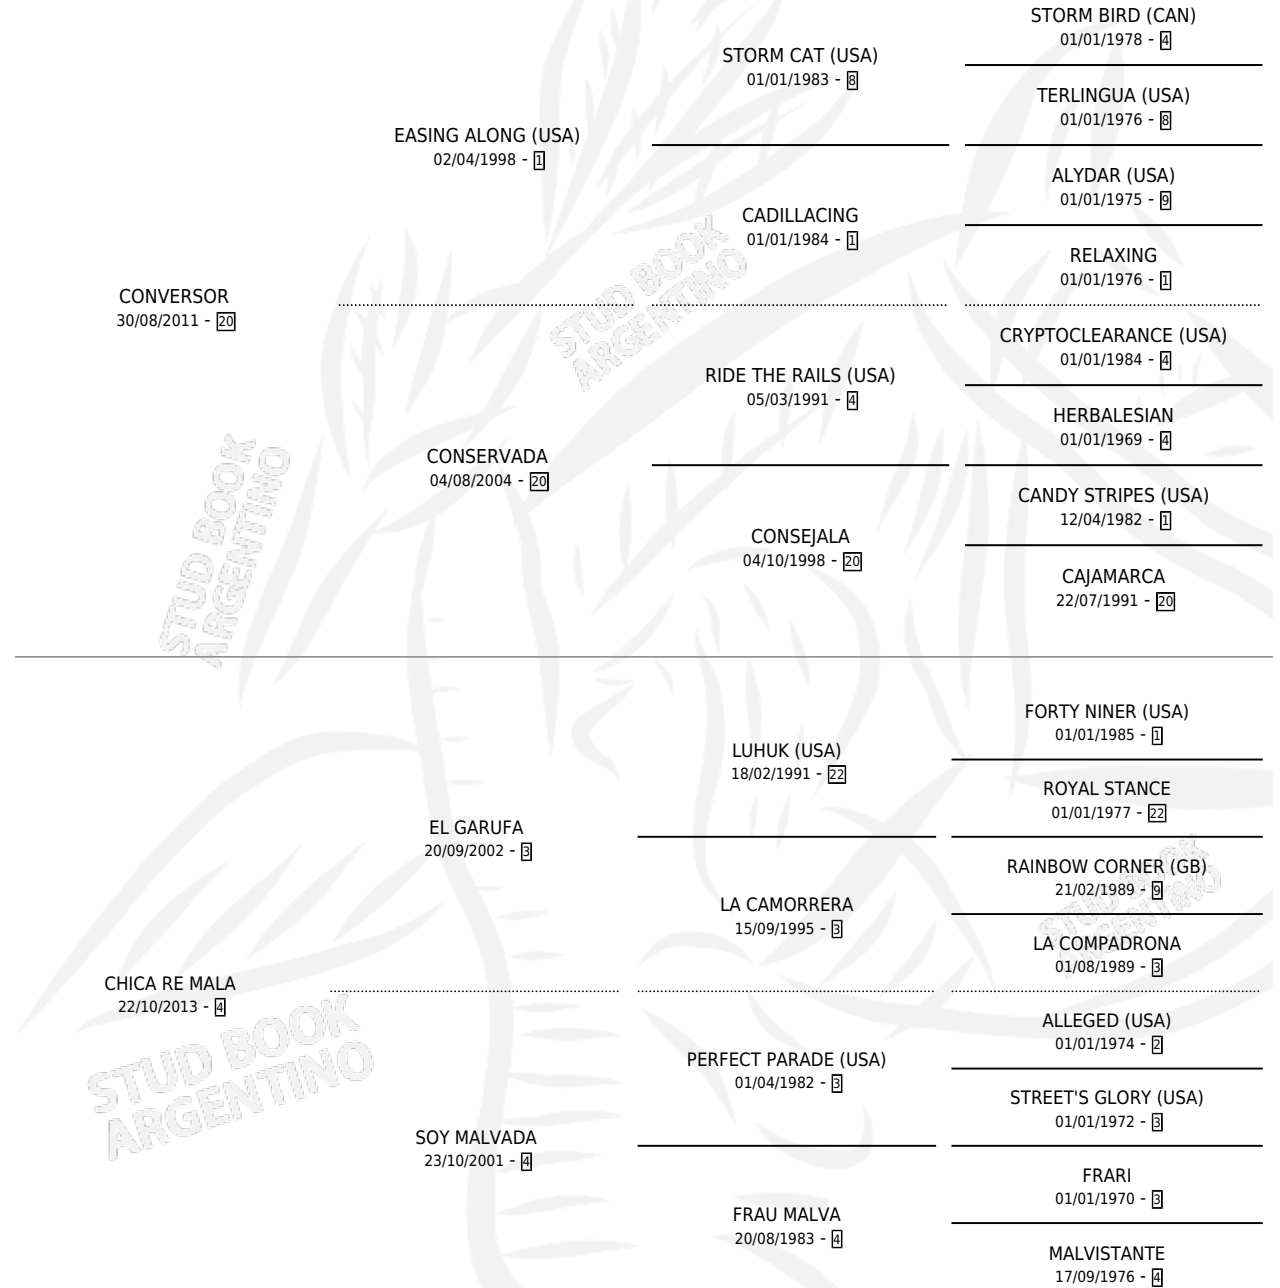

CHICA CONVERSADORA

por CONVERSOR y CHICA RE MALA por EL GARUFA

Argentina · Hembra · Alazan · SP · 06/10/2023
Familia 4-b · Volumen 45

ESTADO

TIPIFICACIÓN SANGUÍNEA	X
TIPIFICACIÓN POR ADN	X
PASAPORTE	X
IDENTIFICACIÓN POR MICROCHIP	X
REPRODUCTOR	X

Lugar de nacimiento: Campo particular

Criador: Morales Patricia Marcela

PEDIGREE

CHICA CONVERSADORA

Datos oficiales del Stud Book Argentino

Documento generado el 07/05/2026

studbook.org.ar