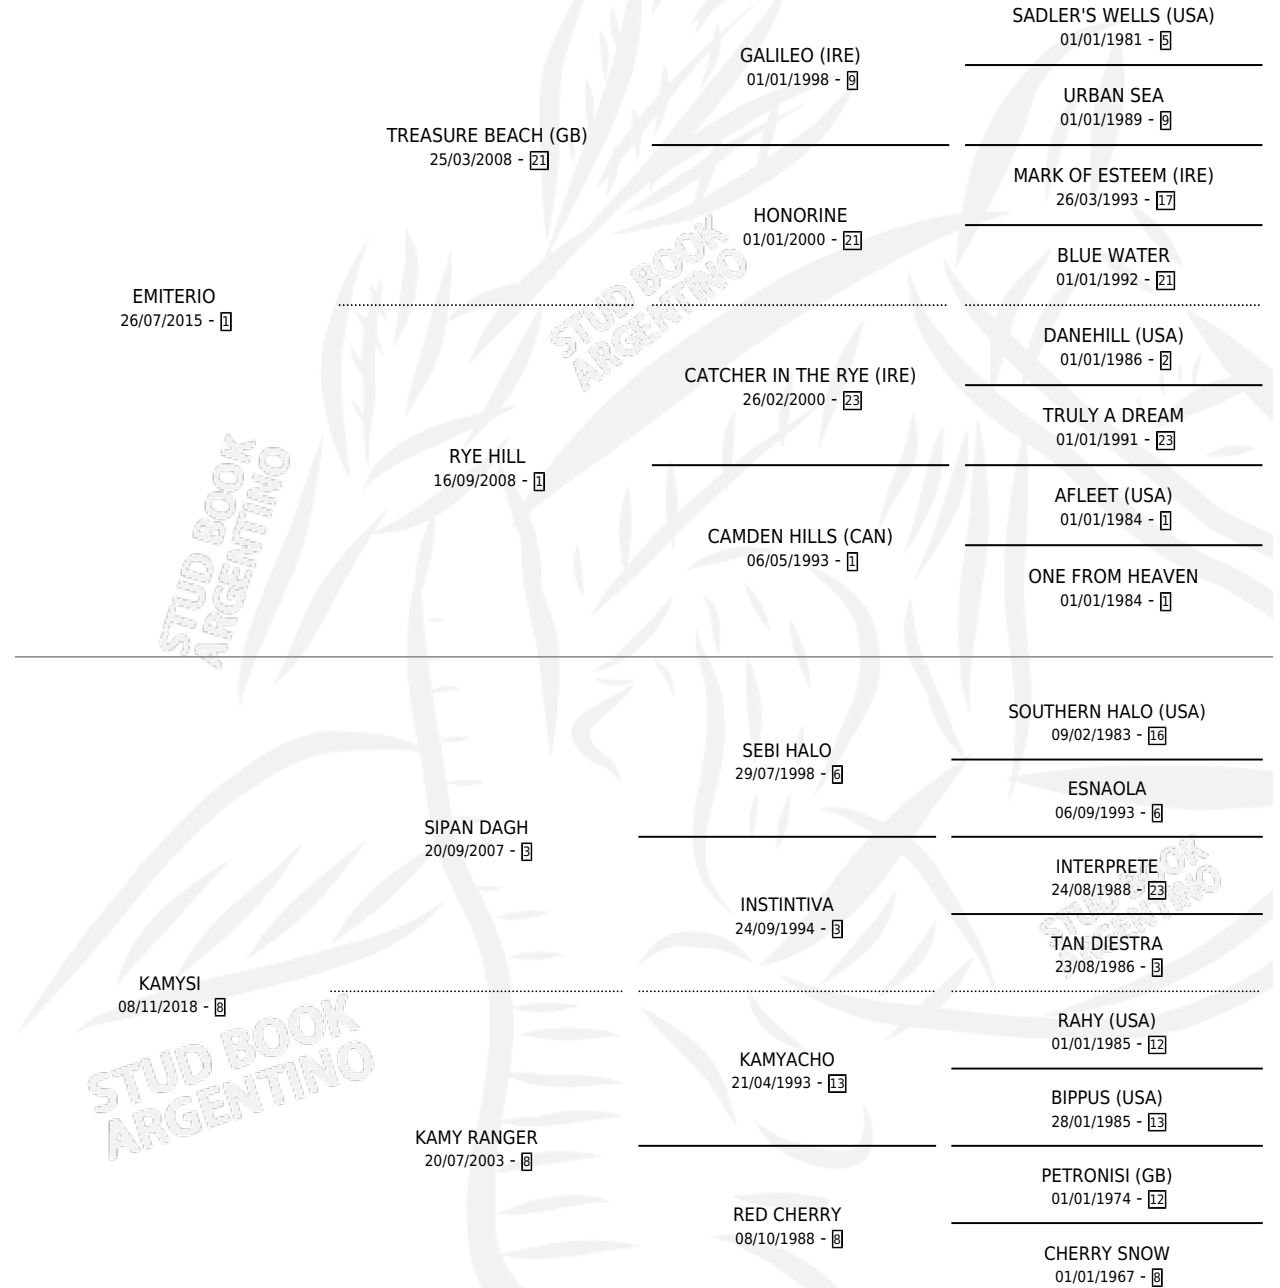

DESEADA INESPERADA

por EMITERIO y KAMYSI por SIPAN DAGH

Argentina · Hembra · Zaino Colorado · SP · 30/11/2023
Familia 8-j · Volumen 45

ESTADO

TIPIFICACIÓN SANGUÍNEA	X
TIPIFICACIÓN POR ADN	X
PASAPORTE	X
IDENTIFICACIÓN POR MICROCHIP	X
REPRODUCTOR	X

Lugar de nacimiento: Don Ibaldo

Criador: Gerez Hector Alfredo

PEDIGREE