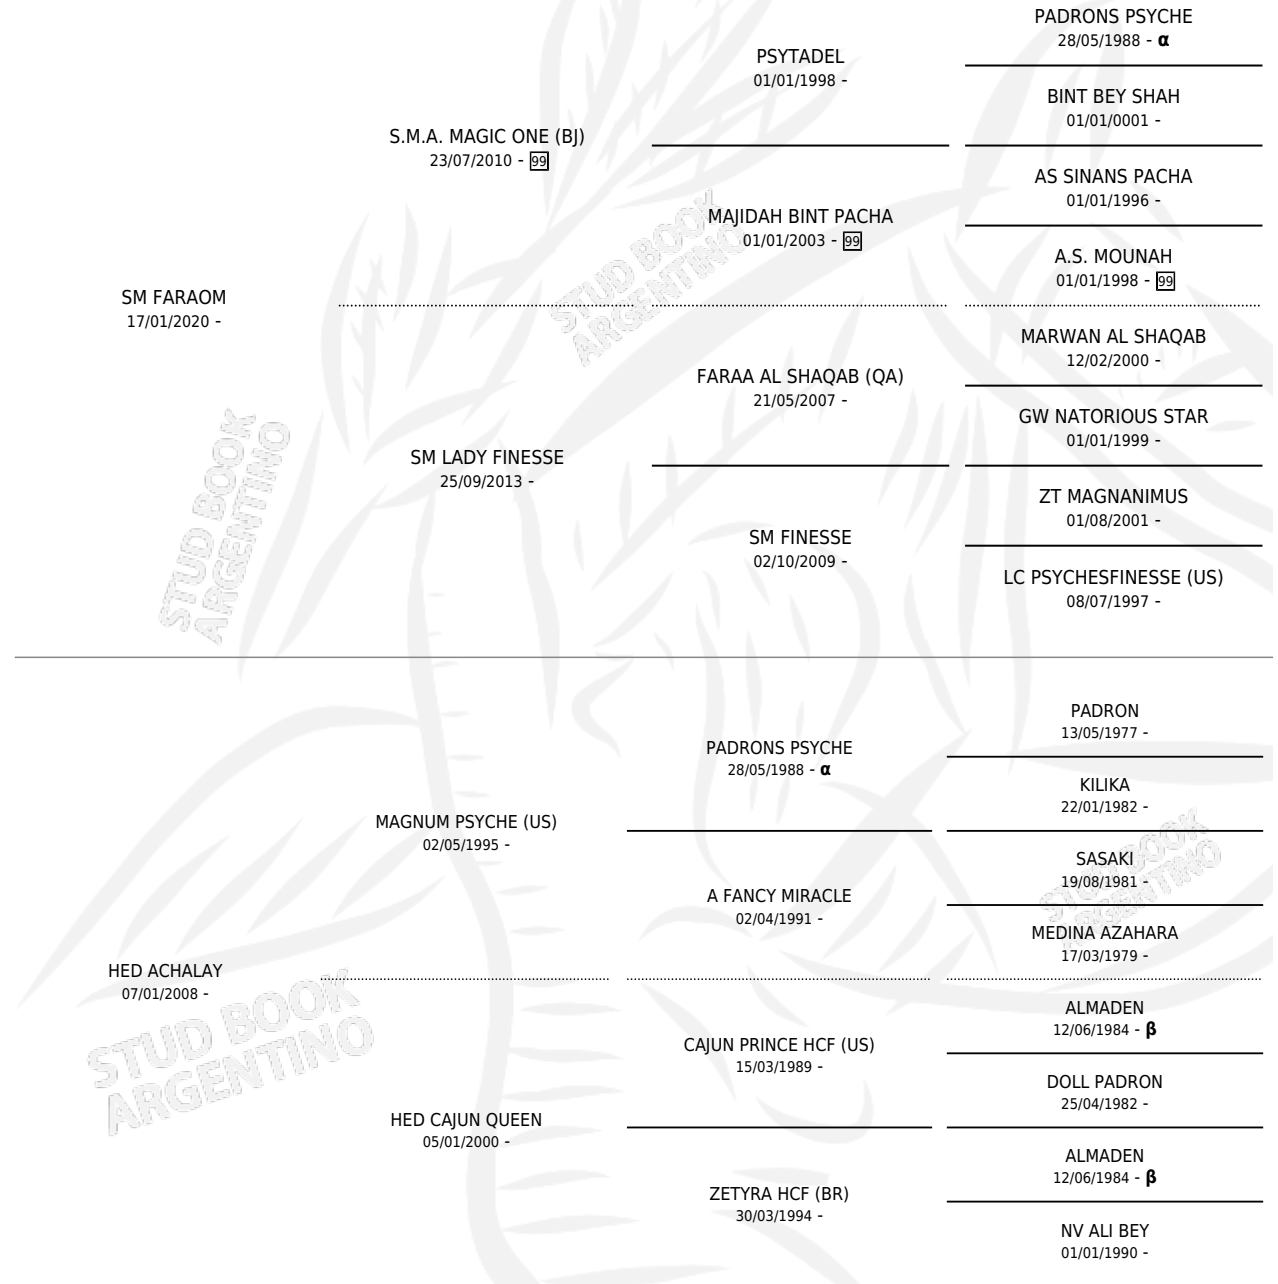

SM NUMANA

por SM FARAOM y HED ACHALAY por MAGNUM PSYCHE (US)

Argentina · Hembra · Zaino Doradillo · AP · 09/09/2023
Familia · Volumen 45

ESTADO

TIPIFICACIÓN SANGUÍNEA	X
TIPIFICACIÓN POR ADN	✓
PASAPORTE	✓
IDENTIFICACIÓN POR MICROCHIP	✓
REPRODUCTOR	X

Lugar de nacimiento: Maalesh

Criador: Maalesh

PEDIGREE

INBREEDING : α, β

SM NUMANA

Datos oficiales del Stud Book Argentino

Documento generado el 09/05/2026

studbook.org.ar