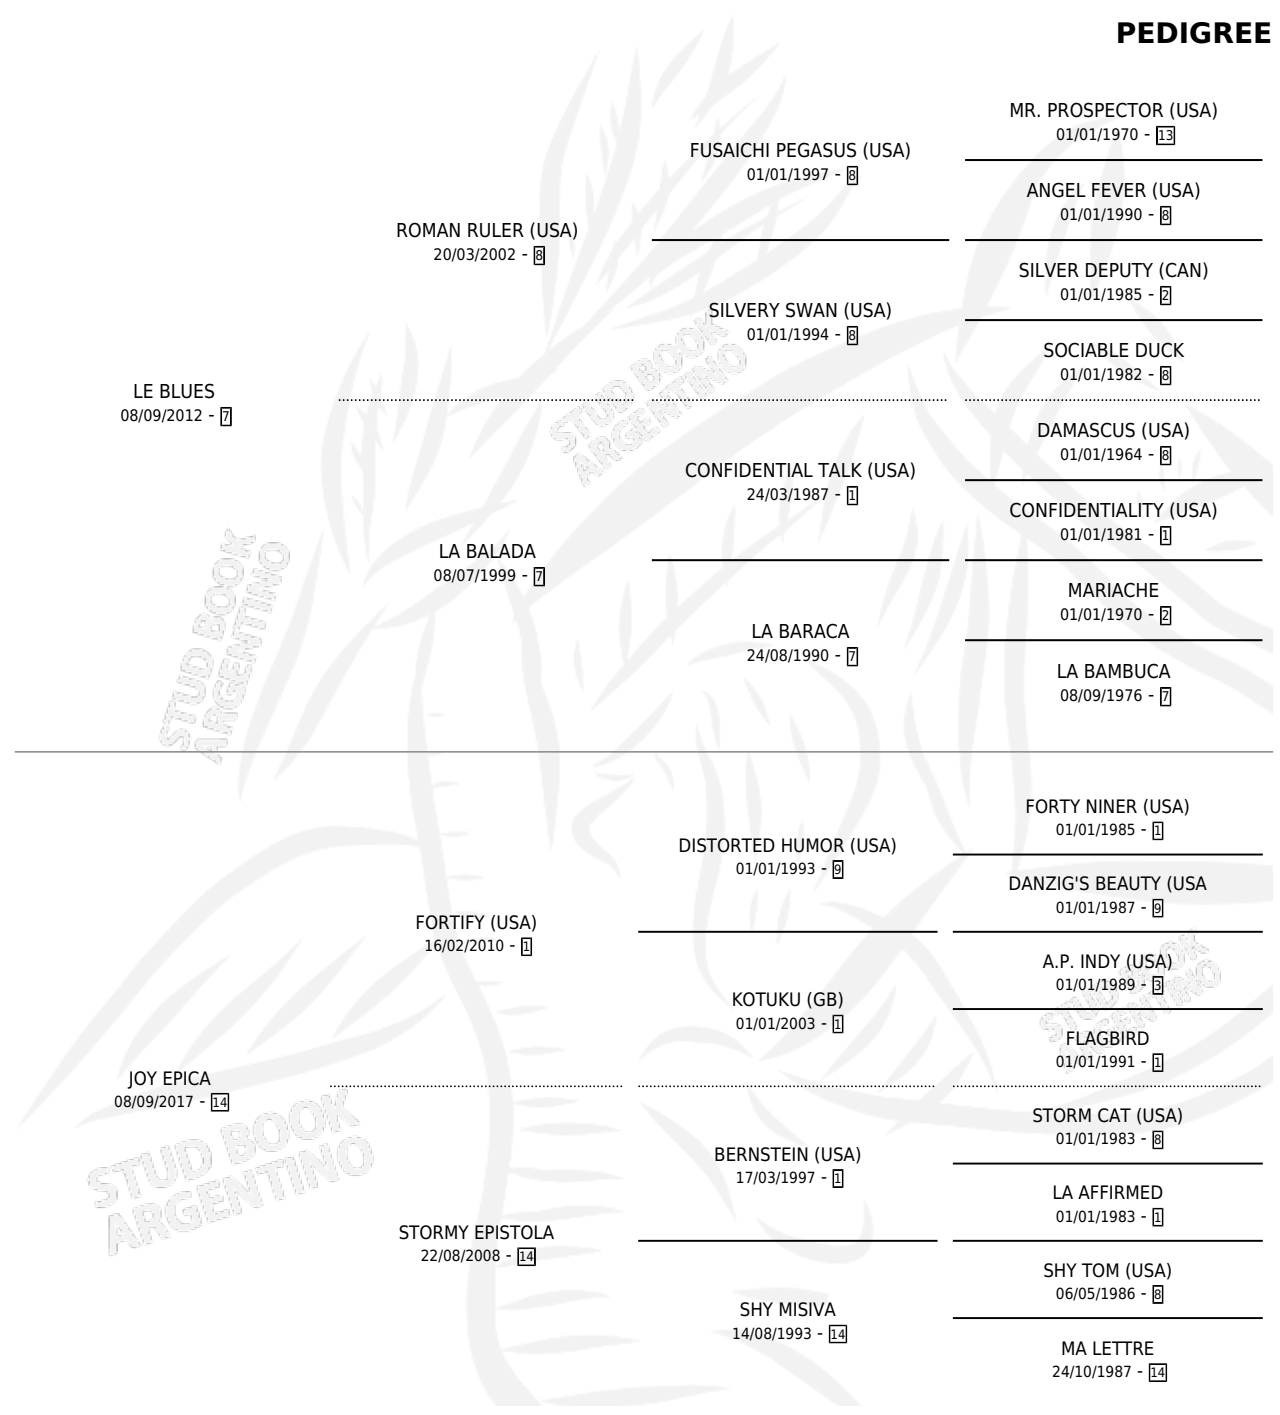

AMA GOZUA

por LE BLUES y JOY EPICA por FORTIFY (USA)

Argentina · Hembra · Zaino · SP · 12/10/2023
Familia 14 · Volumen 45

ESTADO

TIPIFICACIÓN SANGUÍNEA	X
TIPIFICACIÓN POR ADN	✓
PASAPORTE	X
IDENTIFICACIÓN POR MICROCHIP	✓
REPRODUCTOR	X

Lugar de nacimiento: Parque Patricios
Criador: Muñoz Maria Cristina

PEDIGREE

AMA GOZUA

Datos oficiales del Stud Book Argentino

Documento generado el 12/05/2026

studbook.org.ar