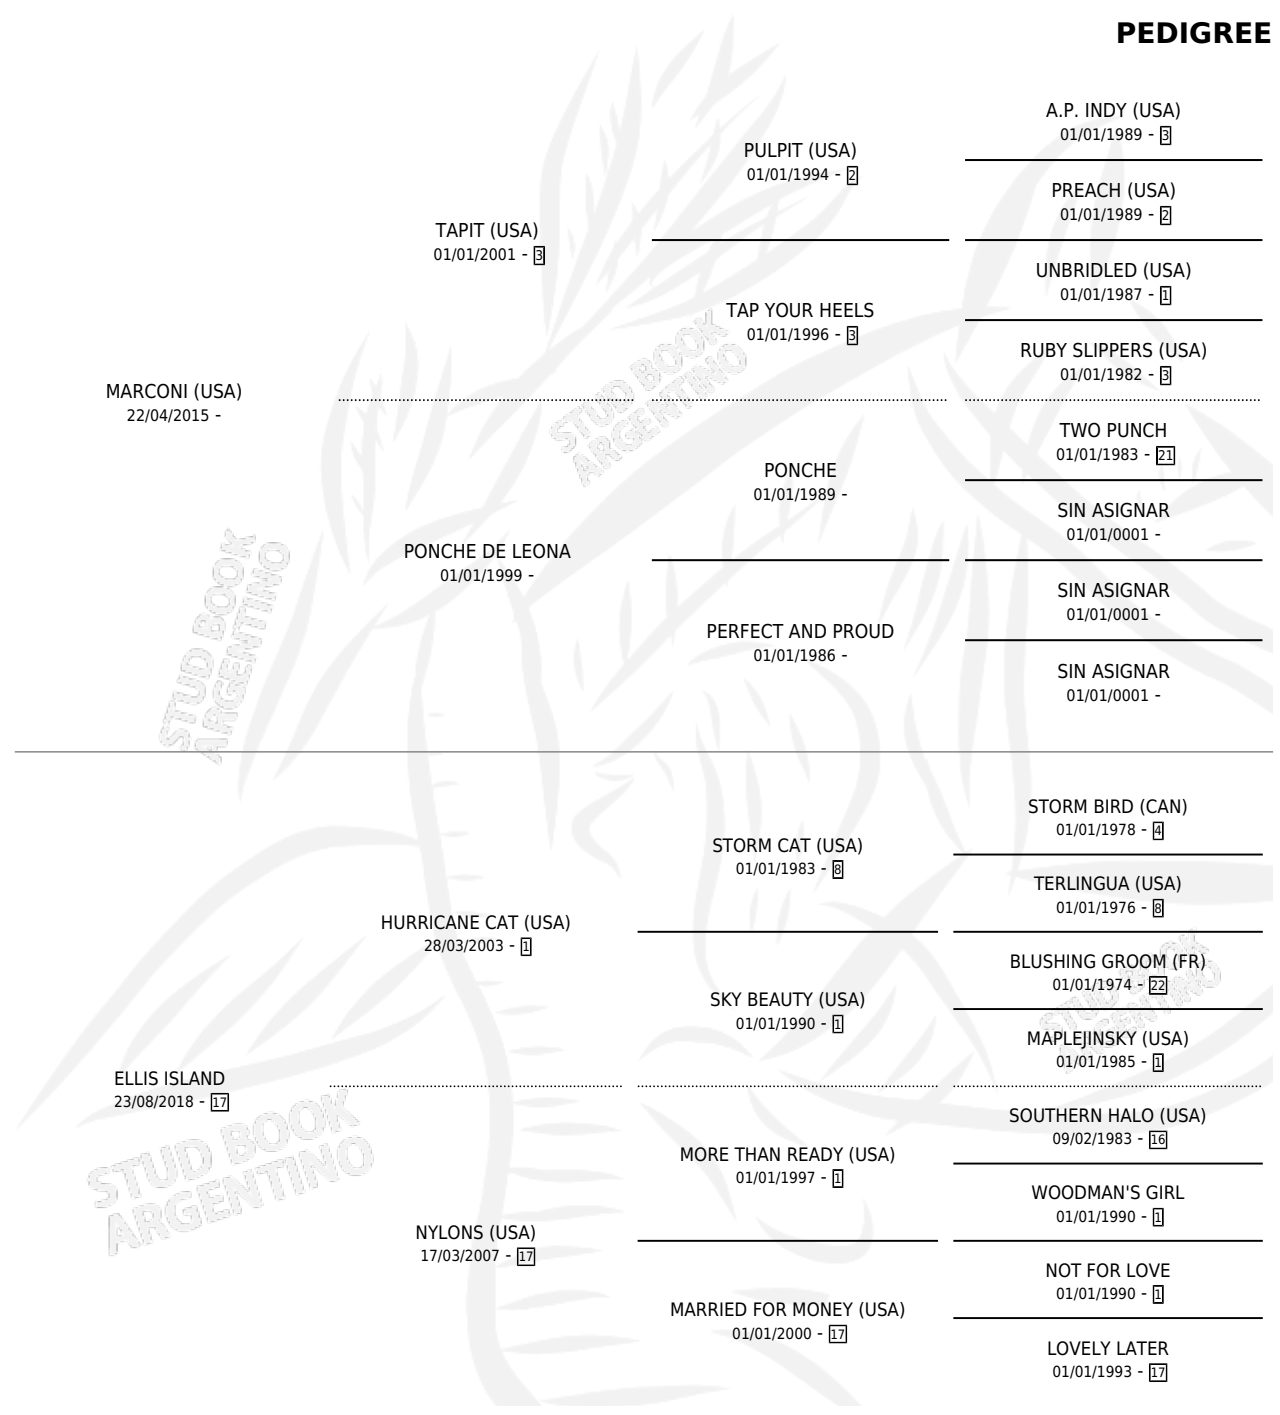

TORTONI

por **MARCONI (USA)** y **ELLIS ISLAND** por **HURRICANE CAT (USA)**

Argentina · Macho · Tordillo · SP · 16/10/2023
Familia 17-b · Volumen 45

ESTADO

TIPIFICACIÓN SANGUÍNEA	X
TIPIFICACIÓN POR ADN	✓
PASAPORTE	✓
IDENTIFICACIÓN POR MICROCHIP	✓
REPRODUCTOR	X

Lugar de nacimiento: Parque Patricios
Criador: Muñoz Maria Cristina

PEDIGREE

TORTONI

Datos oficiales del Stud Book Argentino

Documento generado el 08/05/2026

studbook.org.ar