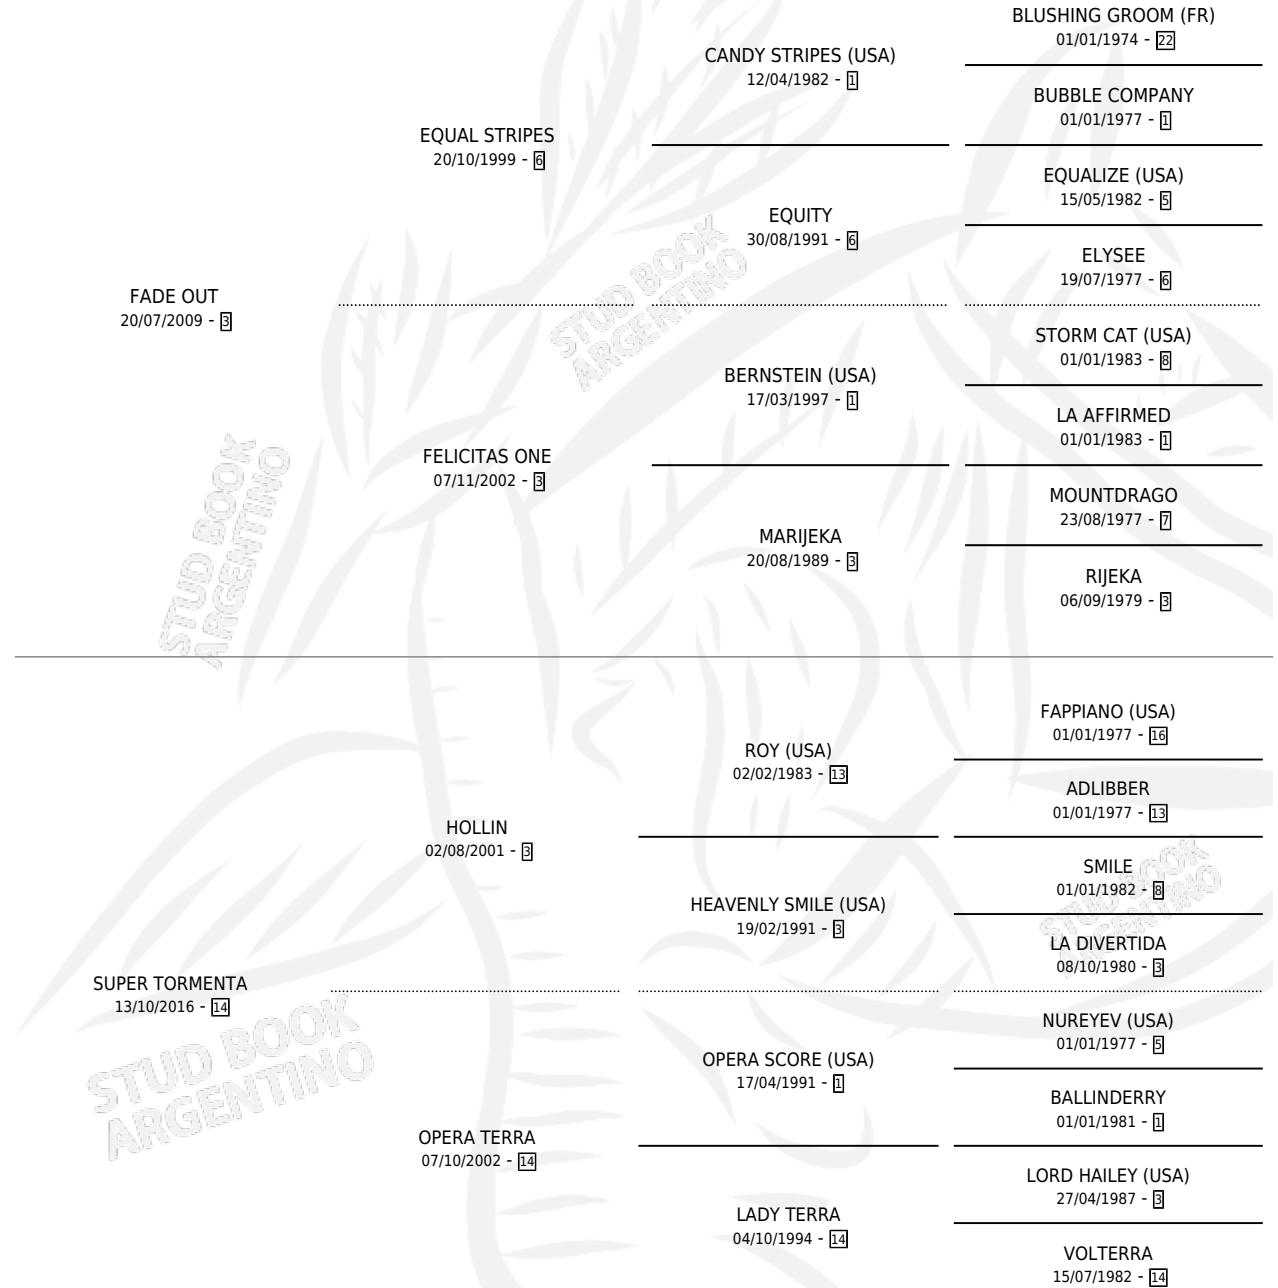

SHALOM FADE

por FADE OUT y SUPER TORMENTA por HOLLIN

Argentina · Macho · Alazan · SP · 02/12/2023
Familia 14-c · Volumen 45

ESTADO

TIPIFICACIÓN SANGUÍNEA	X
TIPIFICACIÓN POR ADN	X
PASAPORTE	X
IDENTIFICACIÓN POR MICROCHIP	X
REPRODUCTOR	X

Lugar de nacimiento: Campo particular

Criador: Peruzotti Humberto

PEDIGREE

SHALOM FADE

Datos oficiales del Stud Book Argentino

Documento generado el 15/05/2026

studbook.org.ar