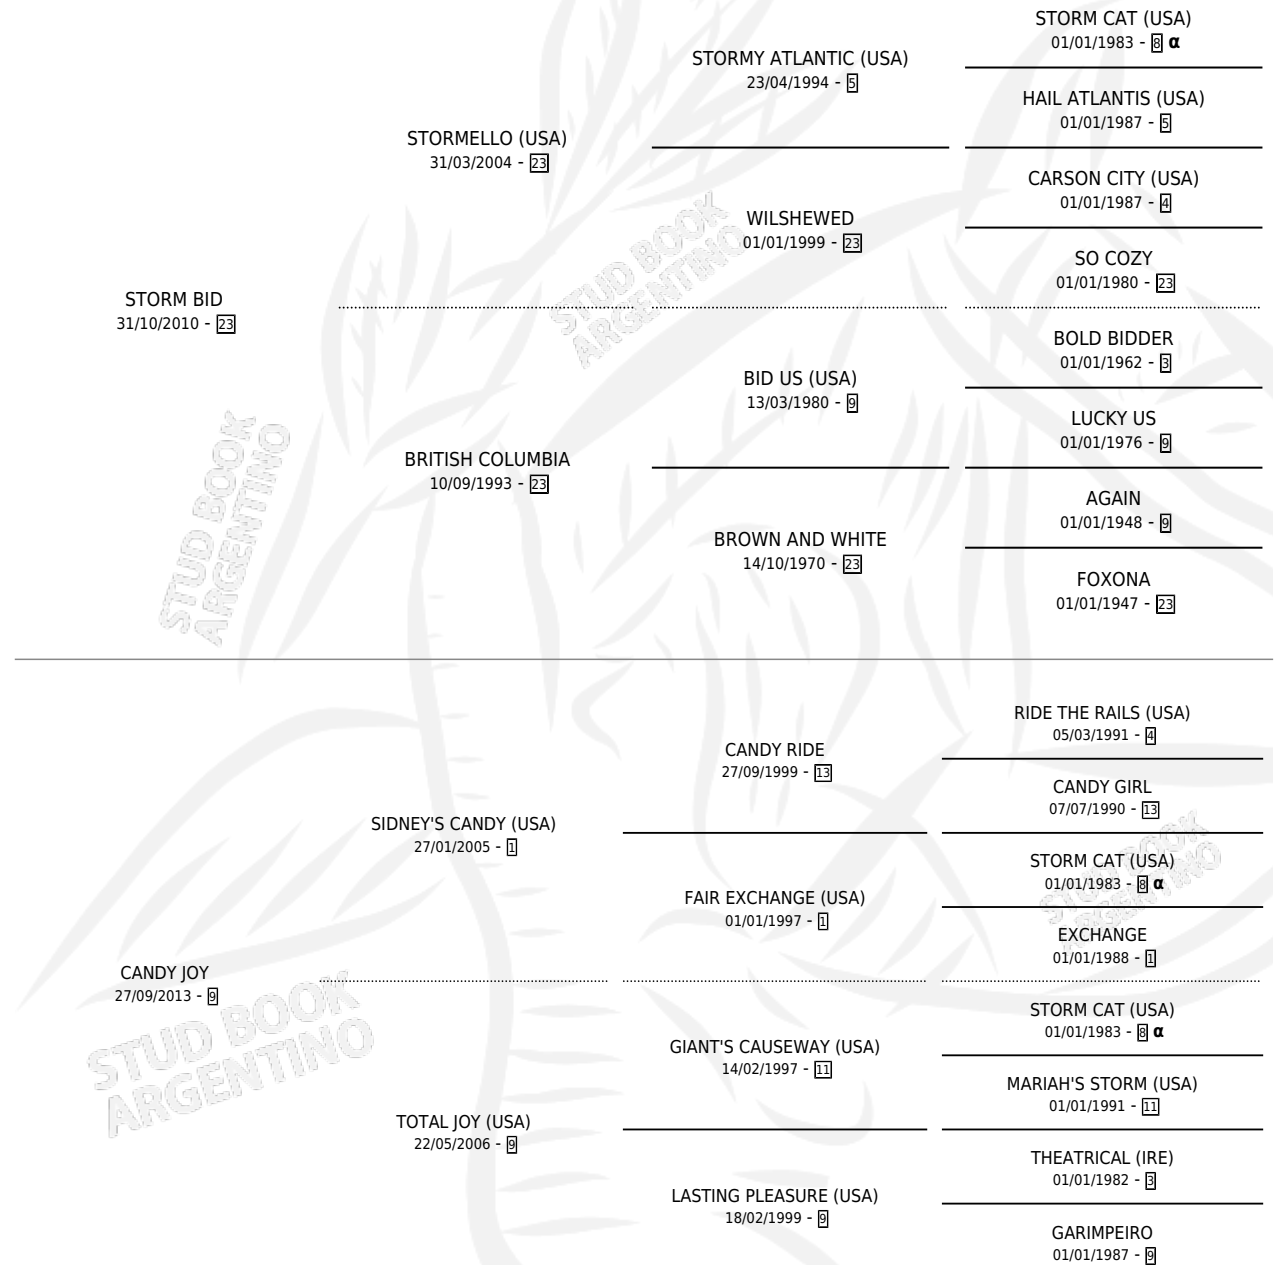

CANDY STORMELLO

por **STORM BID** y **CANDY JOY** por **SIDNEY'S CANDY (USA)**

Argentina · Hembra · Alazan · SP · 15/12/2023
Familia 9-f · Volumen 45

ESTADO

TIPIFICACIÓN SANGUÍNEA	X
TIPIFICACIÓN POR ADN	✓
PASAPORTE	X
IDENTIFICACIÓN POR MICROCHIP	✓
REPRODUCTOR	X

Lugar de nacimiento: Comparsa

Criador: Comparsa

PEDIGREE

INBREEDING : α

CANDY STORMELLO

Datos oficiales del Stud Book Argentino

Documento generado el 26/04/2026

studbook.org.ar