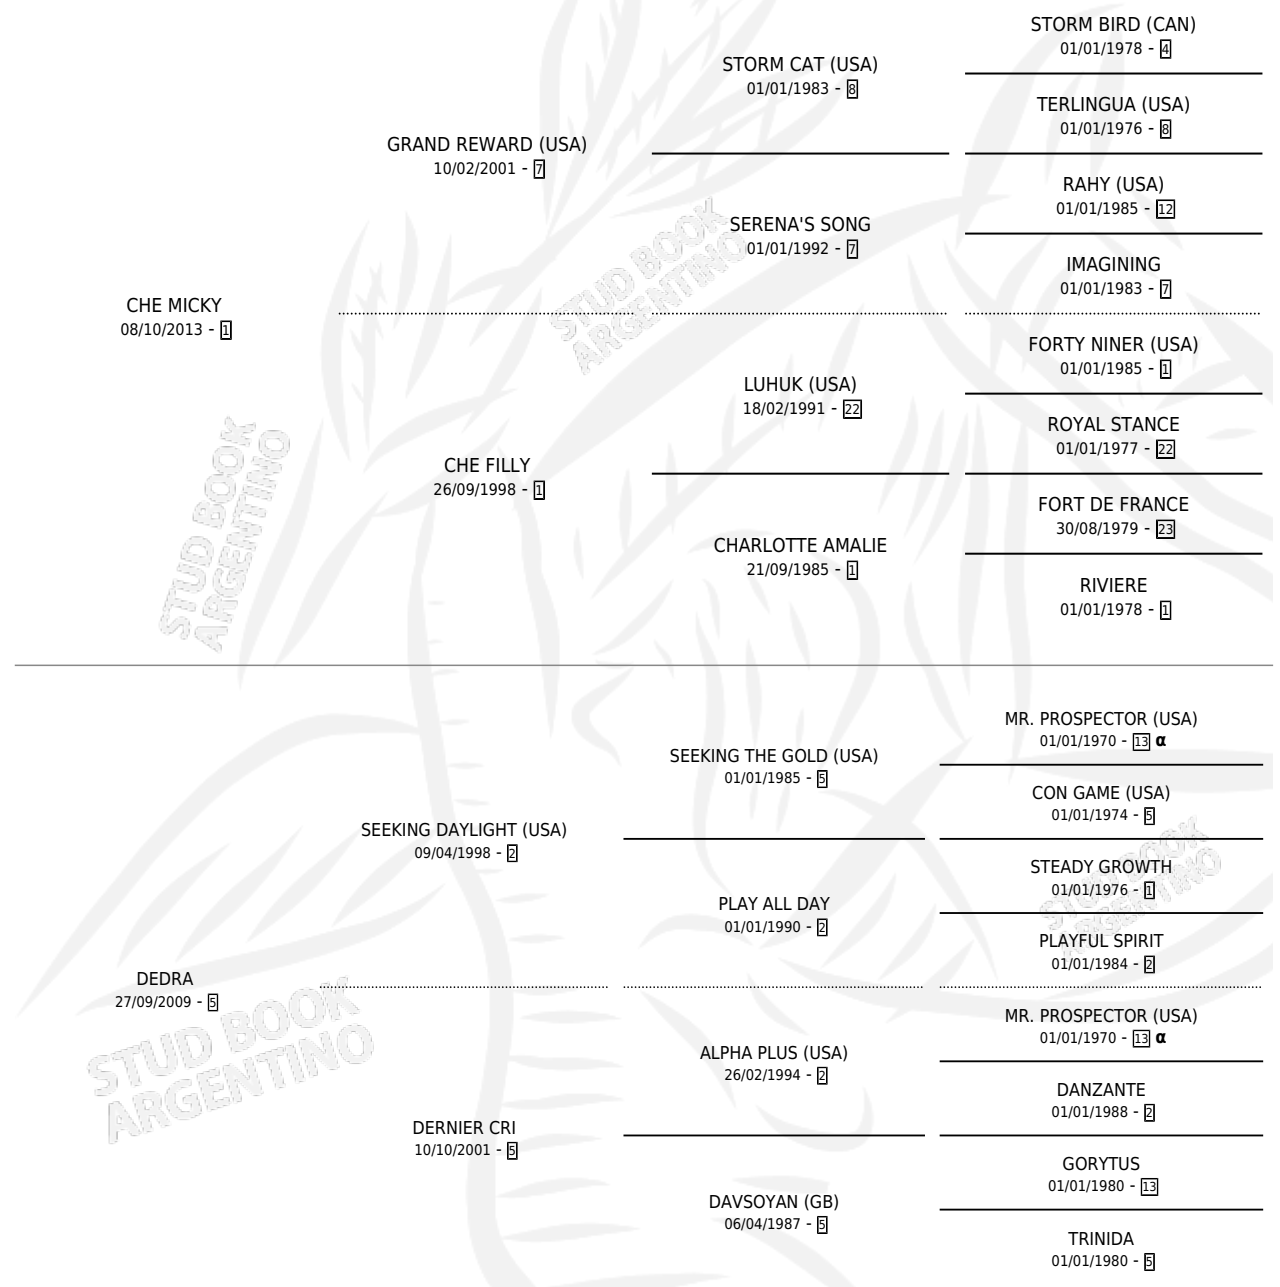

DE LAS CARRERAS

por CHE MICKY y DEDRA por SEEKING DAYLIGHT (USA)

Argentina · Hembra · Zaino · SP · 04/12/2023
Familia 5-g · Volumen 45

ESTADO

TIPIFICACIÓN SANGUÍNEA	X
TIPIFICACIÓN POR ADN	X
PASAPORTE	X
IDENTIFICACIÓN POR MICROCHIP	X
REPRODUCTOR	X

Lugar de nacimiento: La Argentina

Criador: La Argentina

PEDIGREE

INBREEDING : α

DE LAS CARRERAS

Datos oficiales del Stud Book Argentino

Documento generado el 12/05/2026

studbook.org.ar