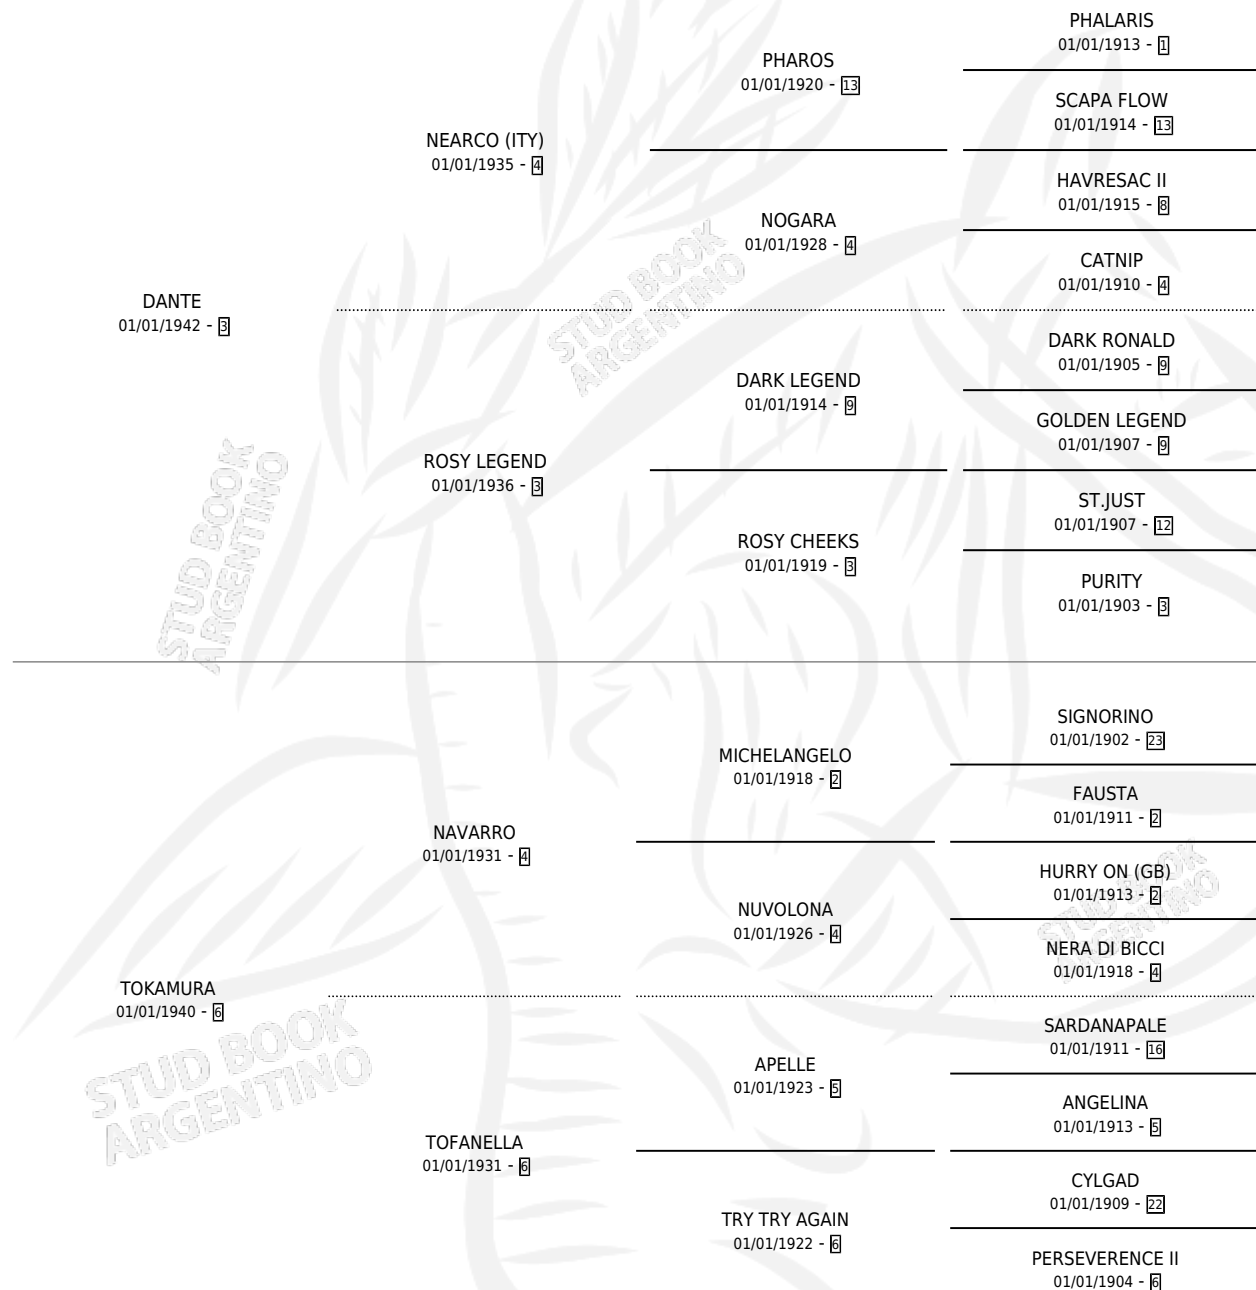

TOULOUSE LAUTREC

por DANTE y TOKAMURA por NAVARRO

Argentina · Macho · Alazan · SP · 01/01/1950
Familia 6-d · Volumen 20

ESTADO

TIPIFICACIÓN SANGUÍNEA	X
TIPIFICACIÓN POR ADN	X
PASAPORTE	X
IDENTIFICACIÓN POR MICROCHIP	X
REPRODUCTOR	X

Lugar de nacimiento: Campo particular

Criador: Sin dato

~

HIJOS

	MACHOS	HEMBRAS
10 NACIERON	4	6
SIN ACTUACIONES		

PEDIGREE