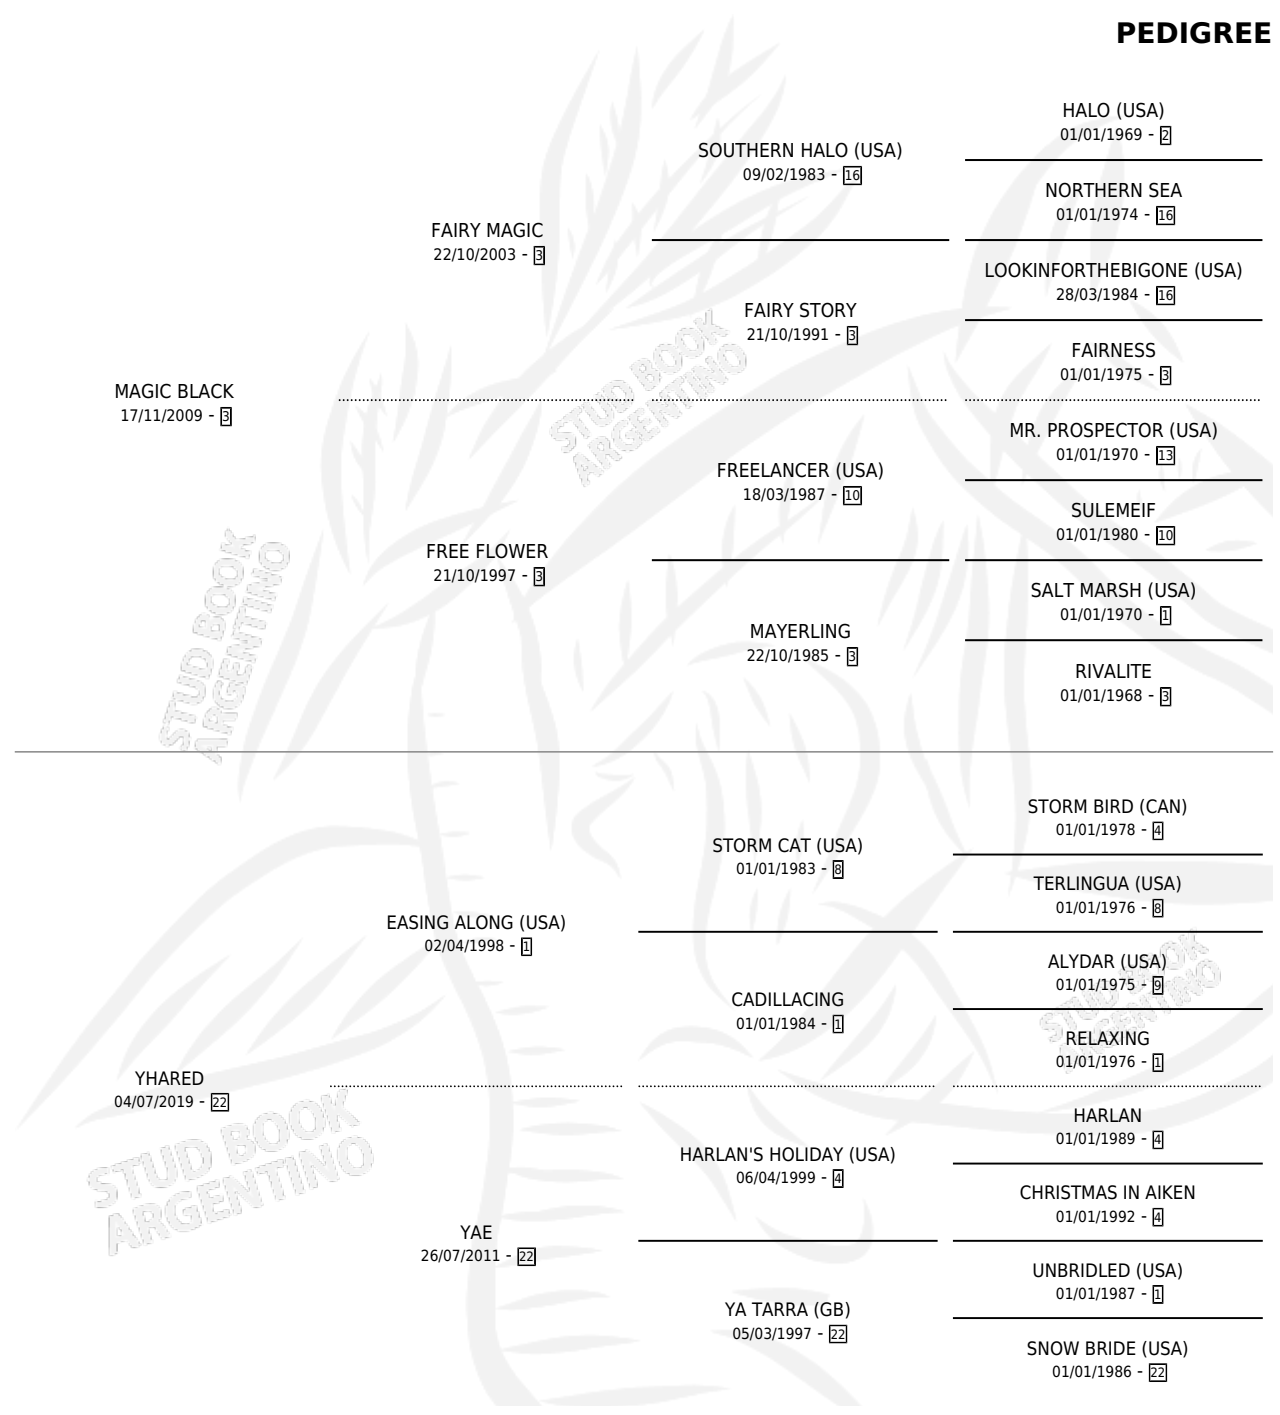

BLACK ALONG

por **MAGIC BLACK** y **YHARED** por **EASING ALONG (USA)**

Argentina · Macho · Alazan · SP · 01/12/2023
Familia 22-b · Volumen 45

ESTADO

TIPIFICACIÓN SANGUÍNEA	X
TIPIFICACIÓN POR ADN	✓
PASAPORTE	X
IDENTIFICACIÓN POR MICROCHIP	✓
REPRODUCTOR	X

Lugar de nacimiento: Las Sedas

Criador: Pozo de Luna

PEDIGREE

BLACK ALONG

Datos oficiales del Stud Book Argentino

Documento generado el 03/05/2026

studbook.org.ar