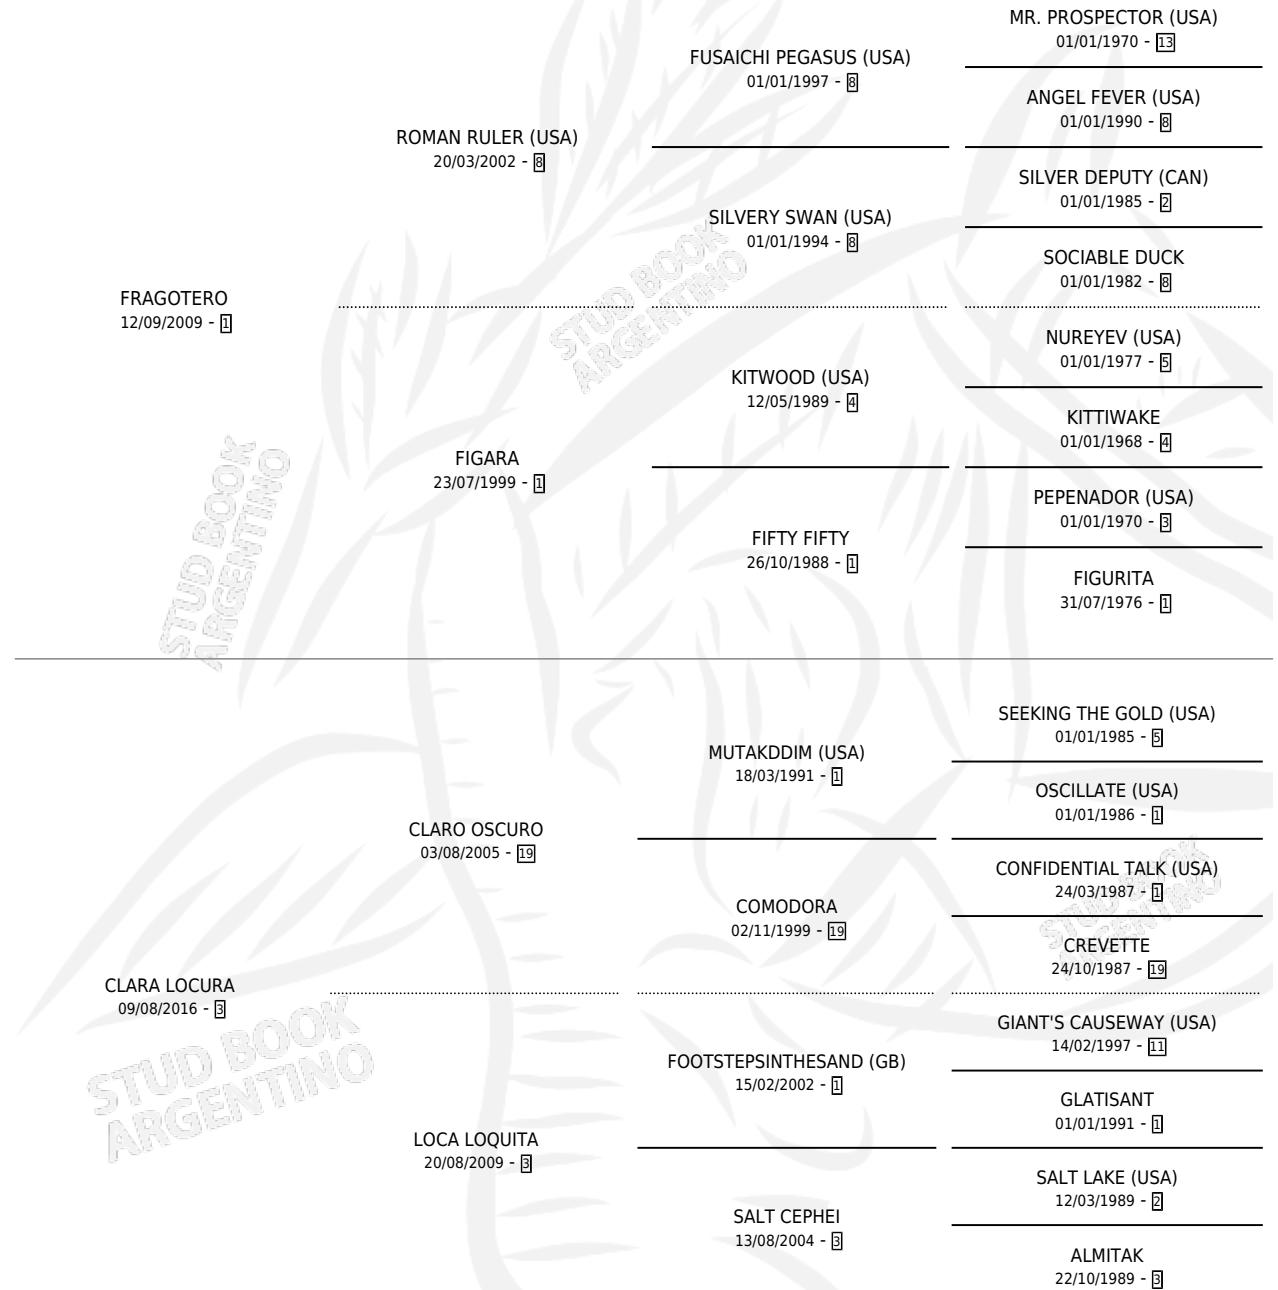

DULCE VICTORIA

por FRAGOTERO y CLARA LOCURA por CLARO OSCURO

Argentina · Hembra · Zaino Colorado · SP · 06/10/2023
Familia 3-o · Volumen 45

ESTADO

TIPIFICACIÓN SANGUÍNEA	X
TIPIFICACIÓN POR ADN	✓
PASAPORTE	✓
IDENTIFICACIÓN POR MICROCHIP	✓
REPRODUCTOR	X

Lugar de nacimiento: Marta Carina

Criador: Aliano Jose Luis

PEDIGREE

DULCE VICTORIA

Datos oficiales del Stud Book Argentino

Documento generado el 12/05/2026

studbook.org.ar