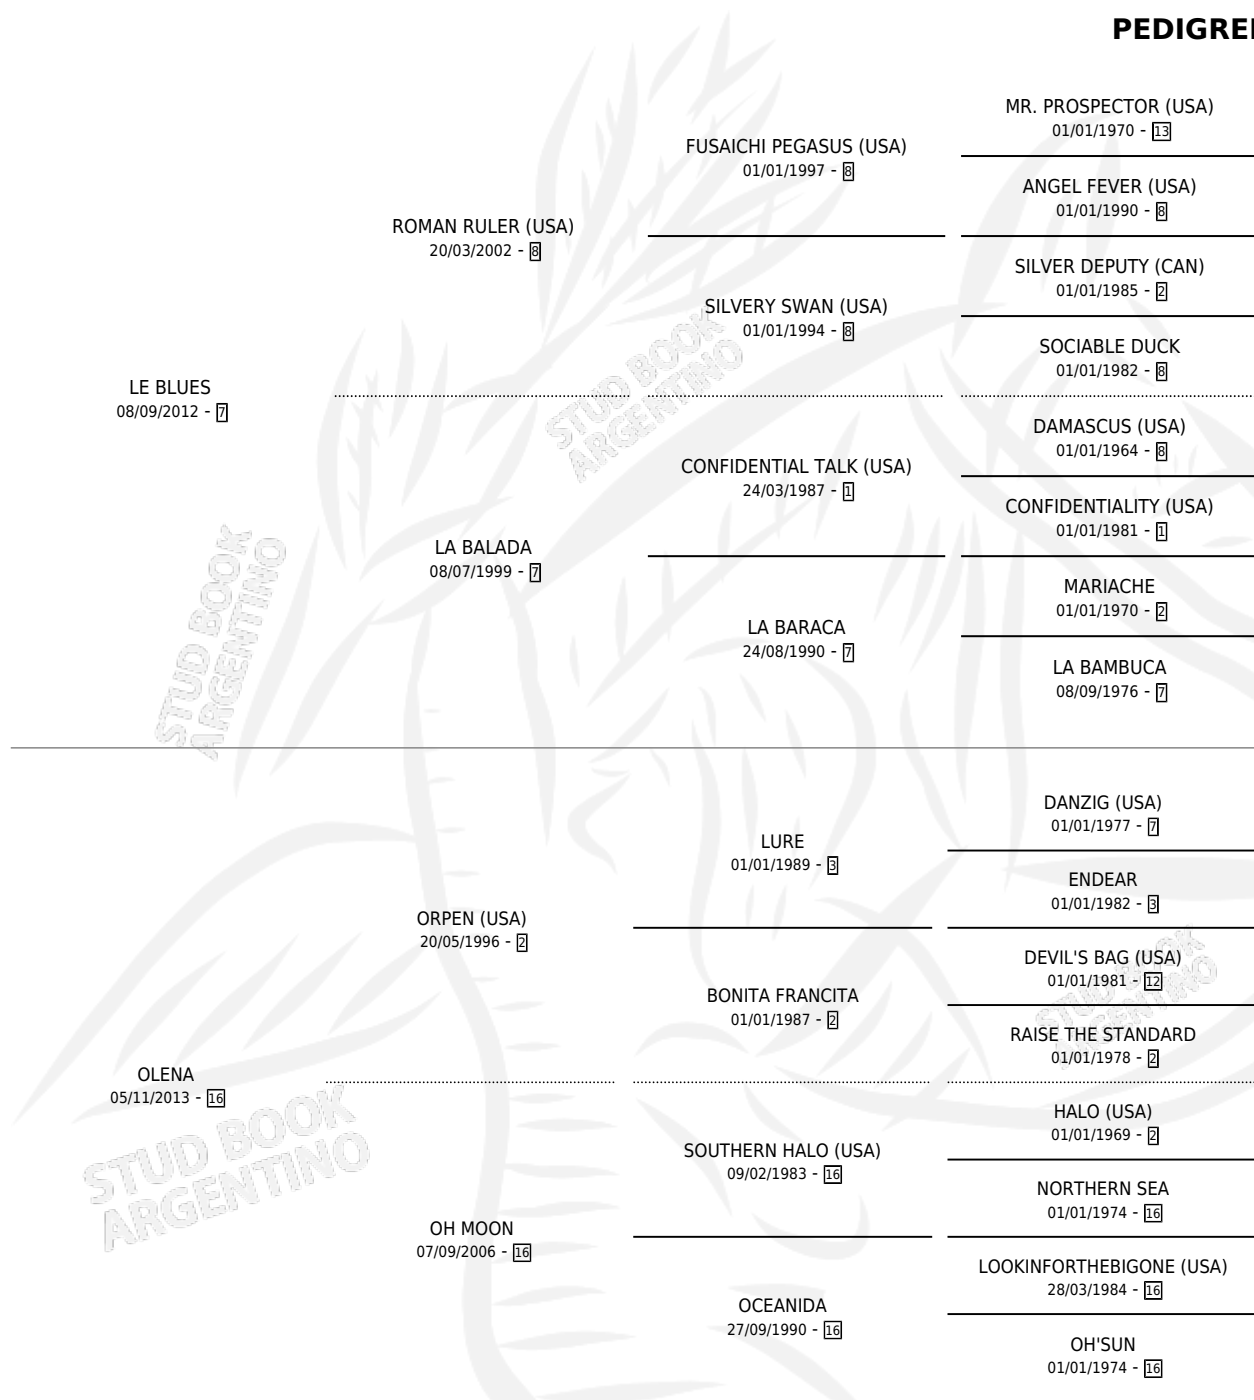

ES BLUEBERRY

por LE BLUES y OLENA por ORPEN (USA)

Argentina · Macho · Zaino · SP · 24/10/2023
Familia 16-d · Volumen 45

ESTADO

TIPIFICACIÓN SANGUÍNEA	X
TIPIFICACIÓN POR ADN	✓
PASAPORTE	✓
IDENTIFICACIÓN POR MICROCHIP	✓
REPRODUCTOR	X

Lugar de nacimiento: El Solitario

Criador: El Paraíso

PEDIGREE

ES BLUEBERRY

Datos oficiales del Stud Book Argentino

Documento generado el 06/05/2026

studbook.org.ar