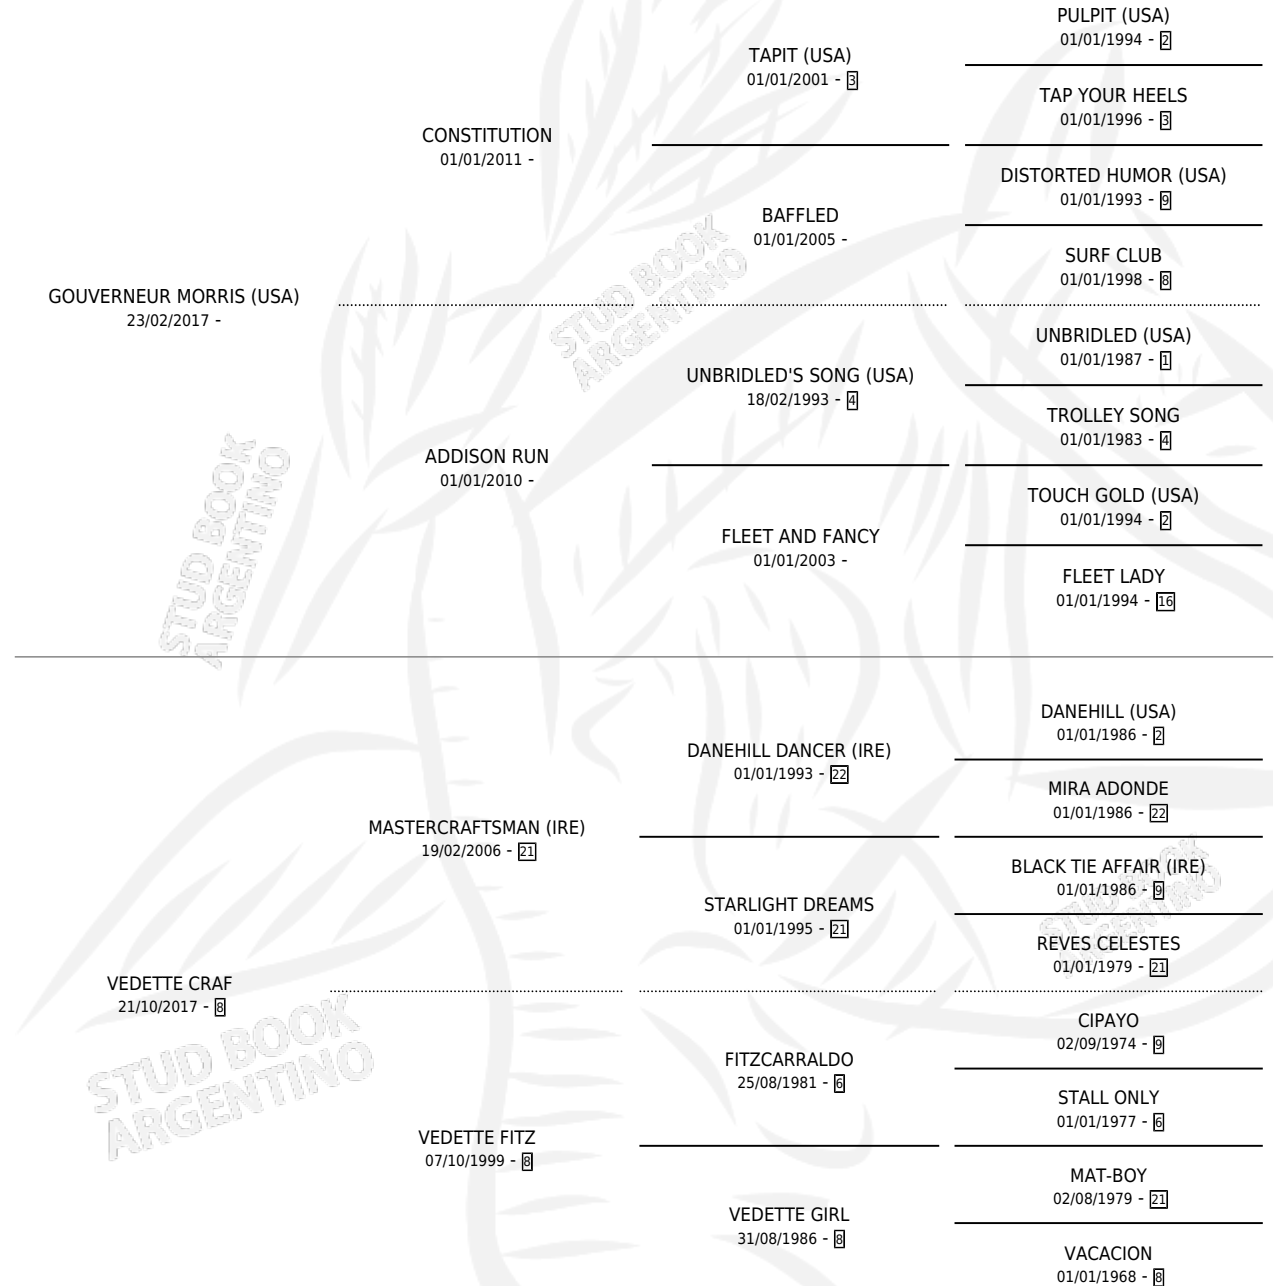

GOBERNADORA CRAF

por **GOVERNEUR MORRIS (USA)** y **VELETTE CRAF** por **MASTERCRAFTSMAN (IRE)**

Argentina · Hembra · Alazan · SP · 01/09/2023
Familia 8-j · Volumen 45

ESTADO

TIPIFICACIÓN SANGUÍNEA	X
TIPIFICACIÓN POR ADN	✓
PASAPORTE	✓
IDENTIFICACIÓN POR MICROCHIP	✓
REPRODUCTOR	X

Lugar de nacimiento: La Esperanza
Criador: Guimaraes Irene

PEDIGREE

EXPORTACIÓN / IMPORTACIÓN

FECHA	MOVIMIENTO	PAÍS
15/05/2025	EXPORTADO	URUGUAY

GOBERNADORA CRAF

Datos oficiales del Stud Book Argentino

Documento generado el 10/05/2026