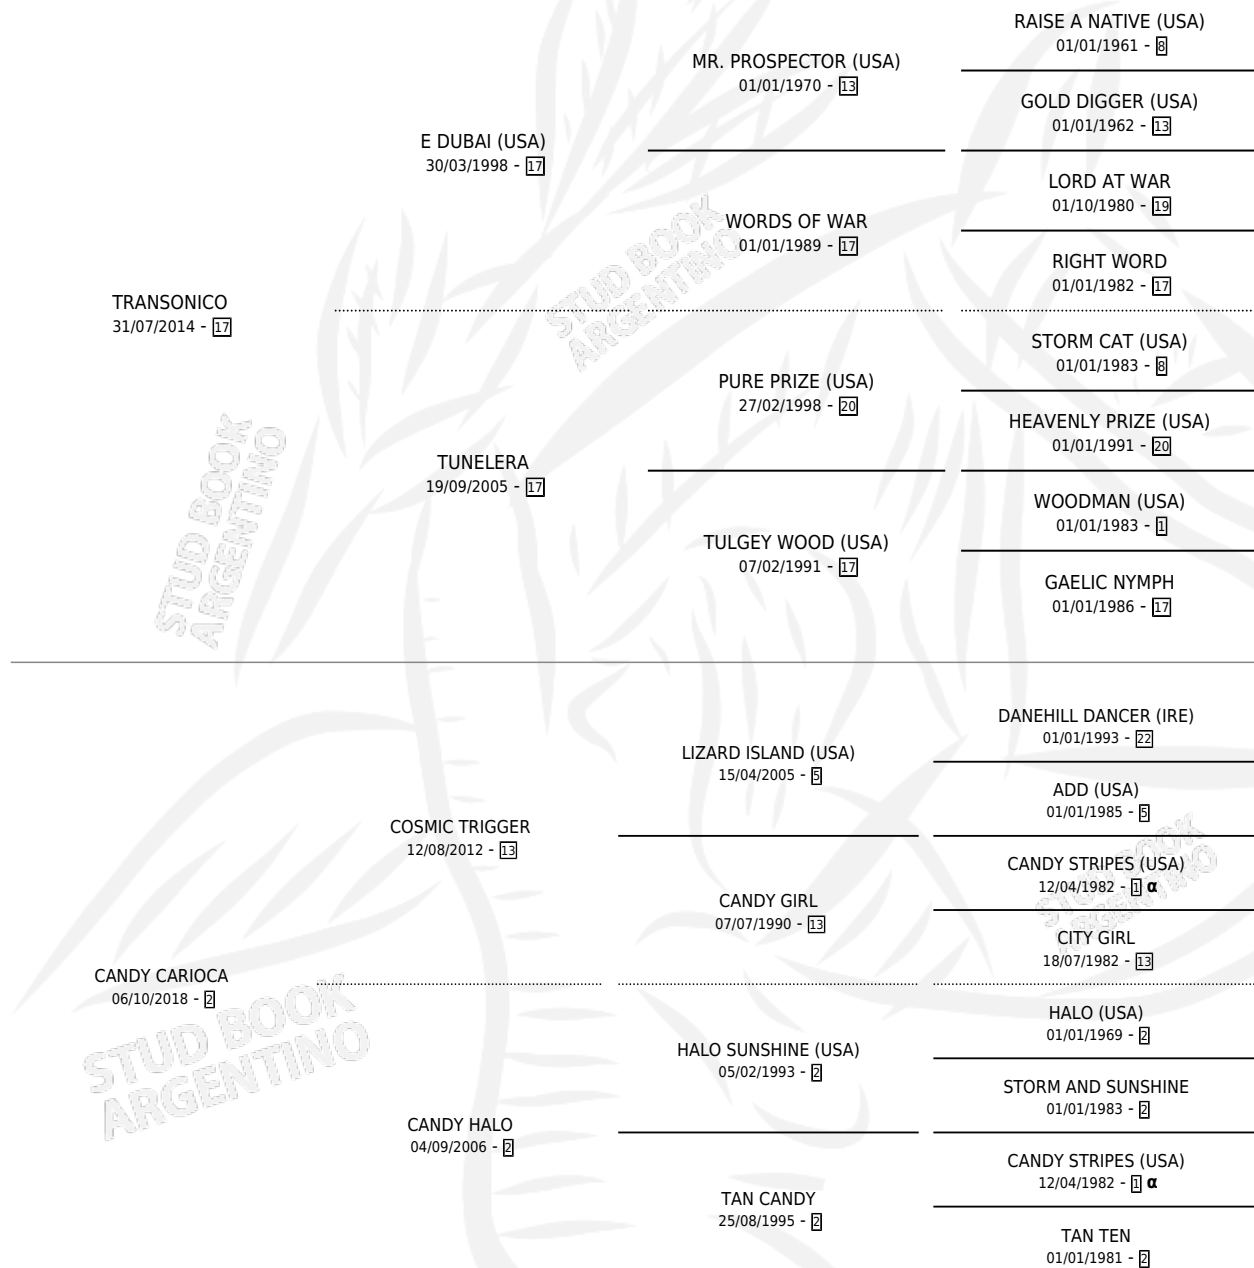

CANDY COSMICA

por TRANSONICO y CANDY CARIOCA por COSMIC TRIGGER

Argentina · Hembra · Alazan · SP · 27/11/2023
Familia 2-a · Volumen 45

ESTADO

TIPIFICACIÓN SANGUÍNEA	X
TIPIFICACIÓN POR ADN	X
PASAPORTE	X
IDENTIFICACIÓN POR MICROCHIP	✓
REPRODUCTOR	X

Lugar de nacimiento: La Dacha
Criador: Asef Daniel Edgardo

PEDIGREE

INBREEDING : α

CANDY COSMICA

Datos oficiales del Stud Book Argentino

Documento generado el 09/05/2026

studbook.org.ar