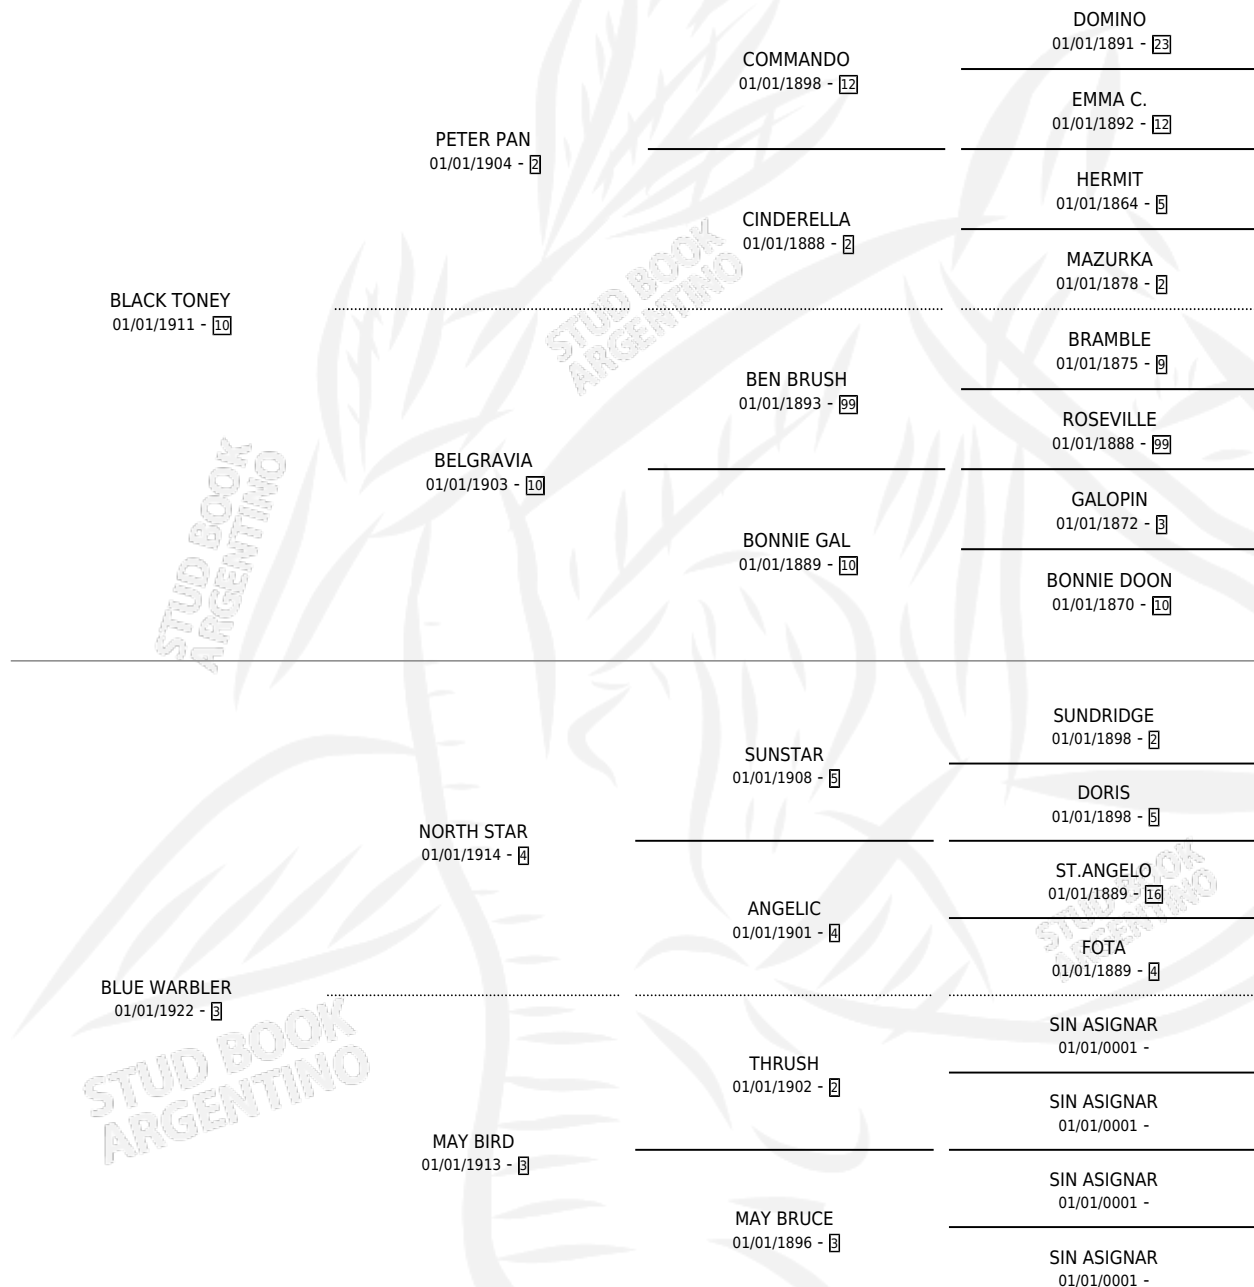

BALLADIER

por **BLACK TONEY** y **BLUE WARBLER** por **NORTH STAR**

Argentina · Macho · Oscuro · SP · 01/01/1932
Familia 3 · Volumen 14

ESTADO

TIPIFICACIÓN SANGUÍNEA	X
TIPIFICACIÓN POR ADN	X
PASAPORTE	X
IDENTIFICACIÓN POR MICROCHIP	X
REPRODUCTOR	X

Lugar de nacimiento: Campo Particular

Criador: Sin dato

~

HIJOS

	MACHOS	HEMBRAS
9 NACIERON	5	4
SIN ACTUACIONES		

PEDIGREE

BALLADIER

Datos oficiales del Stud Book Argentino