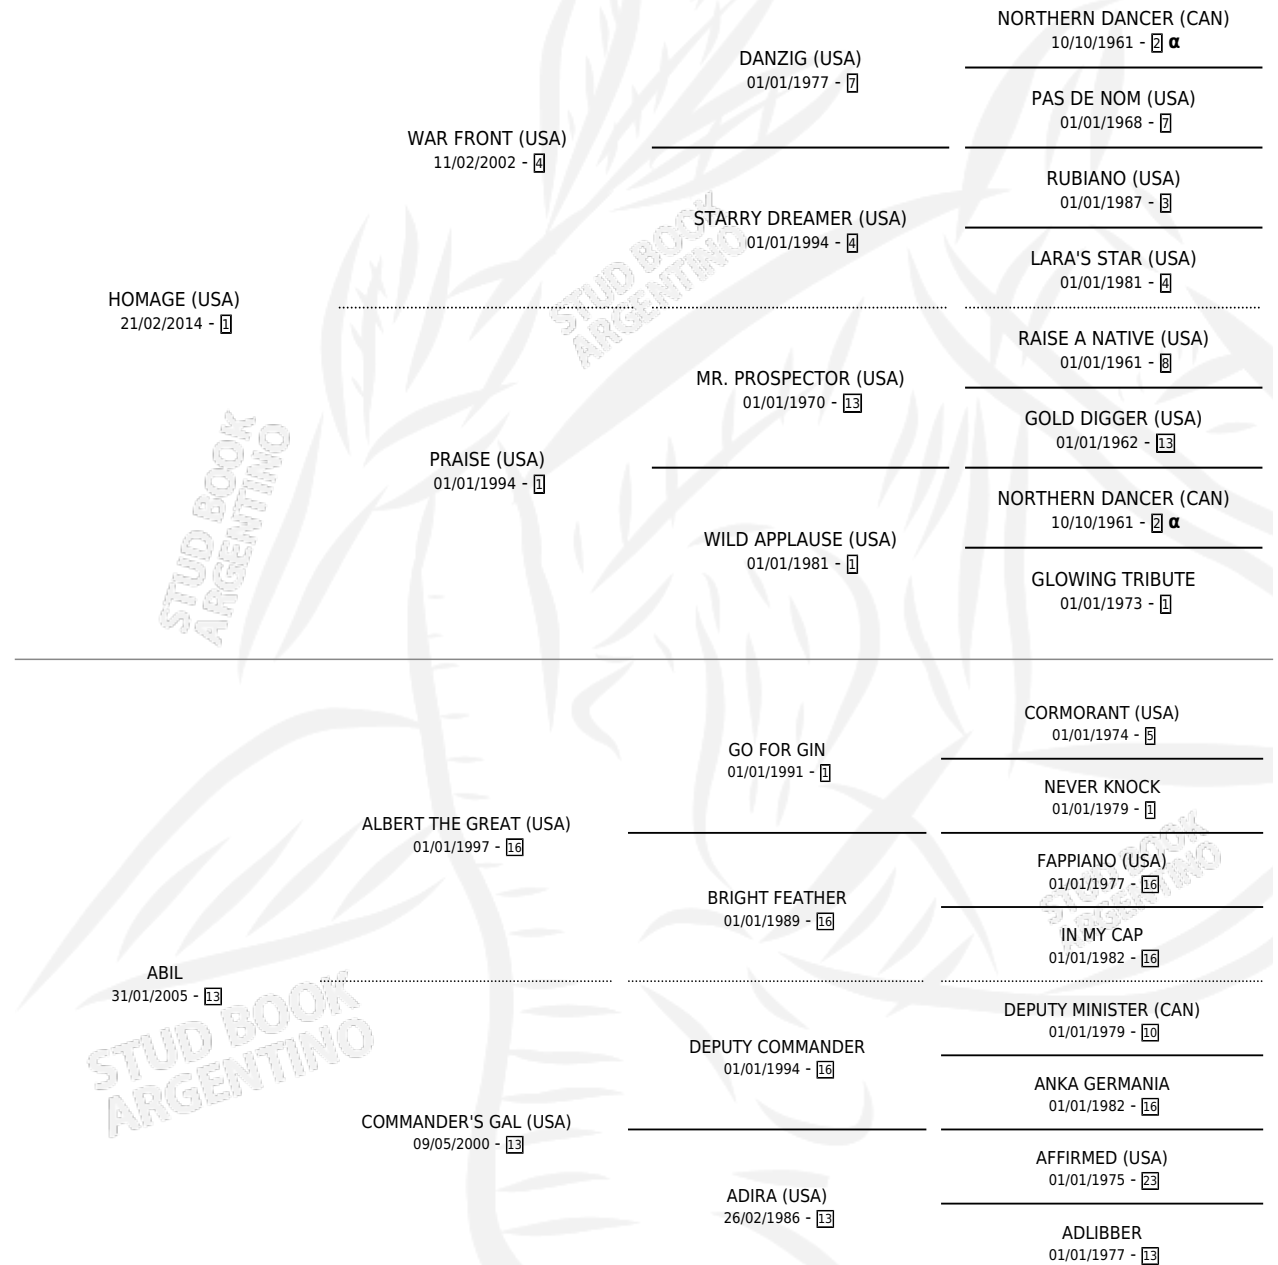

AUTOR

por **HOMAGE (USA)** y **ABIL** por **ALBERT THE GREAT (USA)**

Argentina · Macho · Zaino · SP · 09/09/2023
Familia 13-c · Volumen 45

ESTADO

TIPIFICACIÓN SANGUÍNEA	X
TIPIFICACIÓN POR ADN	✓
PASAPORTE	✓
IDENTIFICACIÓN POR MICROCHIP	✓
REPRODUCTOR	X

Lugar de nacimiento: El Wing
Criador: El Wing

PEDIGREE

INBREEDING : α

AUTOR

Datos oficiales del Stud Book Argentino

Documento generado el 02/05/2026

studbook.org.ar